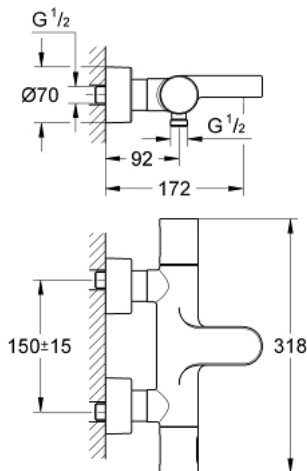

34 276 000 GROHTHERM 3000 COSMOPOLITAN ТЕРМОСТАТ ДЛЯ ВАННИ 1/2"

ОПИС ПРОДУКТУ

- Колір: хром
- настінний монтаж
- 100% GROHE CoolTouch безпечний корпус виробу + S-подібні з'єднання із розетками CoolTouch
- GROHE LongLife поверхня
- GROHE SafeStop - попередньо встановлений обмежувач температури на 38°C
- GROHE SafeStop Plus (додаткова опція) - обмежувач температури води до 43°C
- GROHE TurboStat вбудований термоелемент
- вбудований обмежувач змішаної води
- багатофункціональний аквадиммер
- - регулювання об'єму водного потоку
- - перемикач: ванна/душ
- вихід душового піддону 1/2"
- аератор
- вбудовані зворотні клапани
- фільтри для затримання бруду
- захист від зворотнього потоку
- приховані S-подібні з'єднання, CoolTouch розетки із настінними ущільнювачами
- GROHE EcoJoy – технологія неперевершеного потоку при економічному використанні води

34 276 000 GROHTHERM 3000 COSMOPOLITAN ТЕРМОСТАТ ДЛЯ ВАННИ 1/2"

ЗАПАСНІ ЧАСТИНИ , липня 2009 – зараз

- 1: Ручка Aquadimmer (Артикул запчастини 47804000)
 - 2: Стопор (Артикул запчастини 47723000)
 - 3: Аквадиммер (Артикул запчастини 12433000)
 - 4: Витрата води (Артикул запчастини 47751000)
 - 5: Рукоятка (Артикул запчастини 47803000)
 - 6: Фітингове кільце (Артикул запчастини 47743000)
 - 7: Термостатичний компактний картридж 1/2" (Артикул запчастини 47439000)
 - 8: Зворотний клапан (Артикул запчастини 47189000)
 - 8.1: Фільтр для затримання бруду (Артикул запчастини 0726400M)
 - 8.2: Зворотний клапан (Артикул запчастини 08565000)
 - 8.3: Ущільнювальне кільце $\varnothing 17 \times \varnothing 2$ (Артикул запчастини 0305500M)
 - 9: S-з'єднання (Артикул запчастини 12693000)
 - 10: Аератор (Артикул запчастини 13926000)
 - 11: Комплект подовжувачів, 30 мм (Артикул запчастини 46238000)*
 - 12: Свічковий ключ (Артикул запчастини 19332000)*
 - 13: Картридж GROHE TurboStat 1/2" (Артикул запчастини 47175000)*
 - 14: Рукоятка з температурною шкалою (Артикул запчастини 47811000)*
- * Додаткові аксесуари