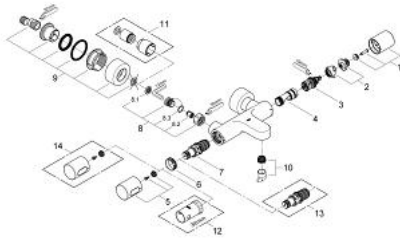

34 276 000 GROHTHERM 3000 COSMOPOLITAN ТЕРМОСТАТ ДЛЯ ВАННИ 1/2"

ОПИС ПРОДУКТУ

- Колір: хром
- настінний монтаж
- 100% GROHE CoolTouch безпечний корпус виробу + S-подібні з'єднання із розетками CoolTouch
- GROHE LongLife поверхня
- GROHE SafeStop - попередньо встановлений обмежувач температури на 38°C
- GROHE SafeStop Plus (додаткова опція) - обмежувач температури води до 43°C
- GROHE TurboStat вбудований термоелемент
- вбудований обмежувач змішаної води
- багатофункціональний аквадиммер
- - регулювання об'єму водного потоку
- - перемикач: ванна/душ
- вихід душового піддону 1/2"
- аератор
- вбудовані зворотні клапани
- фільтри для затримання бруду
- захист від зворотнього потоку
- приховані S-подібні з'єднання, CoolTouch розетки із настінними ущільнювачами
- GROHE EcoJoy – технологія неперевершеного потоку при економічному використанні води

34 276 000 GROHTHERM 3000 COSMOPOLITAN ТЕРМОСТАТ ДЛЯ ВАННИ 1/2"

ЗАПАСНІ ЧАСТИНИ , липня 2009 – зараз

- 1: Ручка Aquadimmer (Артикул запчастини 47804000)
 - 2: Стопор (Артикул запчастини 47723000)
 - 3: Аквадиммер (Артикул запчастини 12433000)
 - 4: Витрата води (Артикул запчастини 47751000)
 - 5: Рукоятка (Артикул запчастини 47803000)
 - 6: Фітингове кільце (Артикул запчастини 47743000)
 - 7: Термостатичний компактний картридж 1/2" (Артикул запчастини 47439000)
 - 8: Зворотний клапан (Артикул запчастини 47189000)
 - 8.1: Фільтр для затримання бруду (Артикул запчастини 0726400M)
 - 8.2: Зворотний клапан (Артикул запчастини 08565000)
 - 8.3: Ущільнювальне кільце $\varnothing 17 \times \varnothing 2$ (Артикул запчастини 0305500M)
 - 9: S-з'єднання (Артикул запчастини 12693000)
 - 10: Аератор (Артикул запчастини 13926000)
 - 11: Комплект подовжувачів, 30 мм (Артикул запчастини 46238000)*
 - 12: Свічковий ключ (Артикул запчастини 19332000)*
 - 13: Картридж GROHE TurboStat 1/2" (Артикул запчастини 47175000)*
 - 14: Рукоятка з температурною шкалою (Артикул запчастини 47811000)*
- * Додаткові аксесуари