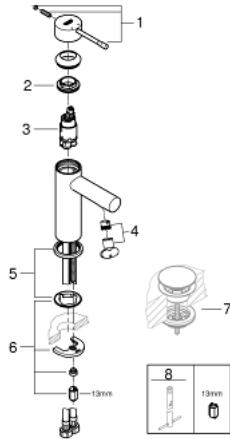

## 34 294 001 ESSENCE ОДНОВАЖІЛЬНИЙ ЗМІШУВАЧ ДЛЯ РАКОВИНИ 3/8" S-РОЗМІРУ

### ОПИС ПРОДУКТУ

- Колір: хром
- монтаж на один отвір
- металевий важіль
- GROHE SilkMove 28 мм керамічний картридж
- із обмежувачем температури
- GROHE LongLife поверхня
- GROHE EcoJoy аератор 5.7 л/хв
- GROHE FastFixation Plus система швидкого монтажу
- гладенький корпус
- гнучкі з'єднувальні шланги
- мінімальний рекомендований тиск 1.0 бар

## 34 294 001 ESSENCE ОДНОВАЖИЛЬНИЙ ЗМІШУВАЧ ДЛЯ РАКОВИНИ 3/8" S-РОЗМІРУ

### ЗАПАСНІ ЧАСТИНИ , грудня 2021 – зараз

- 1: Важіль (Артикул запчастини 46917000)
  - 2: Фітингове кільце (Артикул запчастини 46715000)
  - 3: Картридж (Артикул запчастини 46580000)
  - 4: Аератор (Артикул запчастини 46765000)
  - 5: Розетка (Артикул запчастини 48603000)
  - 6: Комплект для кріплення хвостовика (Артикул запчастини 46645000)
  - 7: Зливний гарнітур із функцією закриття-відкриття (Артикул запчастини 65807000)\*
  - 8: Монтажний ключ (Артикул запчастини 19017000)\*
- \* Додаткові аксесуари