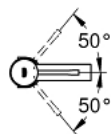

## 34 294 001 ESSENCE ОДНОВАЖІЛЬНИЙ ЗМІШУВАЧ ДЛЯ РАКОВИНИ 3/8" S-РОЗМІРУ

### ОПИС ПРОДУКТУ

- Колір: хром
- монтаж на один отвір
- металевий важіль
- GROHE SilkMove 28 мм керамічний картридж
- із обмежувачем температури
- GROHE LongLife поверхня
- GROHE EcoJoy аератор 5.7 л/хв
- GROHE FastFixation Plus система швидкого монтажу
- гладенький корпус
- гнучкі з'єднувальні шланги
- мінімальний рекомендований тиск 1.0 бар