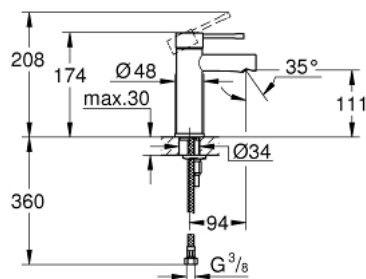

## 34 294 001 ESSENCE ОДНОВАЖІЛЬНИЙ ЗМІШУВАЧ ДЛЯ РАКОВИНИ 3/8" S-РОЗМІРУ

### ОПИС ПРОДУКТУ

- Колір: хром
- монтаж на один отвір
- металевий важіль
- GROHE SilkMove 28 мм керамічний картридж
- із обмежувачем температури
- GROHE LongLife поверхня
- GROHE EcoJoy аератор 5.7 л/хв
- GROHE FastFixation Plus система швидкого монтажу
- гладенький корпус
- гнучкі з'єднувальні шланги
- мінімальний рекомендований тиск 1.0 бар

## 34 294 001 ESSENCE ОДНОВАЖИЛЬНИЙ ЗМІШУВАЧ ДЛЯ РАКОВИНИ 3/8" S-РОЗМІРУ