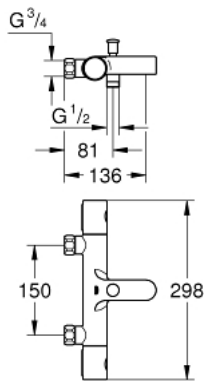

34 323 002 GROHTHERM 1000 COSMOPOLITAN M ТЕРМОСТАТ ДЛЯ ВАННИ 1/2"

ОПИС ПРОДУКТУ

- Колір: хром
- настінний монтаж
- GROHE LongLife поверхня
- GROHE MetalGrip ергономічна металева рукоятка
- GROHE SafeStop - попередньо встановлений обмежувач температури на 38°C
- GROHE SafeStop Plus (додаткова опція) - обмежувач температури води до 43°C
- GROHE TurboStat вбудований термоелемент
- вбудований обмежувач змішаної води
- автоматичний перемикач: ванна/душ
- рукоятка регулювання водного потоку із кнопкою GROHE EcoButton (економічна кнопка із індивідуальними налаштуваннями стопору)
- керамічний вентиль 1/2", 180°
- вихід душевого піддону 1/2"
- аератор
- вбудовані зворотні клапани
- фільтри для затримання бруду
- захист від зворотнього потоку
- без підключень
- GROHE EcoJoy – технологія неперевершеного потоку при економічному використанні води

34 323 002 GROHTHERM 1000 COSMOPOLITAN M ТЕРМОСТАТ ДЛЯ ВАННИ 1/2"

ЗАПАСНІ ЧАСТИНИ , лютого 2014 – зараз

- 1: Металева ручка 1/2" (Артикул запчастини 47984000)
 - 1.1: Захисна кришка (Артикул запчастини 6458500M)
 - 2: Фітингове кільце (Артикул запчастини 47743000)
 - 3: Термостатичний компактний картридж 1/2" (Артикул запчастини 47439000)
 - 4: Керамічна голівка 1/2" (Артикул запчастини 45346000)
 - 4.1: Ущільнювальне кільце \varnothing 18,2 x \varnothing 1,7 (Артикул запчастини 0392400M)
 - 5: Зворотний клапан (Артикул запчастини 47189000)
 - 5.1: Фільтр для затримання бруду (Артикул запчастини 0726400M)
 - 5.2: Зворотний клапан (Артикул запчастини 08565000)
 - 5.3: Ущільнювальне кільце \varnothing 17 x \varnothing 2 (Артикул запчастини 0305500M)
 - 6: Ручка перемикача (Артикул запчастини 65648000)
 - 7: Перемикач (Артикул запчастини 65655000)
 - 8: Аератор (Артикул запчастини 13926000)
 - 9: Зворотний клапан (Артикул запчастини 08565000)
 - 10: Свічковий ключ (Артикул запчастини 19332000)*
 - 11: Картридж GROHE TurboStat 1/2" (Артикул запчастини 47175000)*
- * Додаткові аксесуари