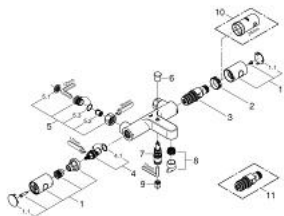

34 323 002 GROHTHERM 1000 COSMOPOLITAN M ТЕРМОСТАТ ДЛЯ ВАННИ 1/2"

ОПИС ПРОДУКТУ

- Колір: хром
- настінний монтаж
- GROHE LongLife поверхня
- GROHE MetalGrip ергономічна металева рукоятка
- GROHE SafeStop - попередньо встановлений обмежувач температури на 38°C
- GROHE SafeStop Plus (додаткова опція) - обмежувач температури води до 43°C
- GROHE TurboStat вбудований термоелемент
- вбудований обмежувач змішаної води
- автоматичний перемикач: ванна/душ
- рукоятка регулювання водного потоку із кнопкою GROHE EcoButton (економічна кнопка із індивідуальними налаштуваннями стопору)
- керамічний вентиль 1/2", 180°
- вихід душевого піддону 1/2"
- аератор
- вбудовані зворотні клапани
- фільтри для затримання бруду
- захист від зворотнього потоку
- без підключень
- GROHE EcoJoy – технологія неперевершеного потоку при економічному використанні води

34 323 002 GROHTHERM 1000 COSMOPOLITAN M ТЕРМОСТАТ ДЛЯ ВАННИ 1/2"

ЗАПАСНІ ЧАСТИНИ , лютого 2014 – зараз

- 1: Металева ручка 1/2" (Артикул запчастини 47984000)
 - 1.1: Захисна кришка (Артикул запчастини 6458500M)
 - 2: Фітингове кільце (Артикул запчастини 47743000)
 - 3: Термостатичний компактний картридж 1/2" (Артикул запчастини 47439000)
 - 4: Керамічна голівка 1/2" (Артикул запчастини 45346000)
 - 4.1: Ущільнювальне кільце \varnothing 18,2 x \varnothing 1,7 (Артикул запчастини 0392400M)
 - 5: Зворотний клапан (Артикул запчастини 47189000)
 - 5.1: Фільтр для затримання бруду (Артикул запчастини 0726400M)
 - 5.2: Зворотний клапан (Артикул запчастини 08565000)
 - 5.3: Ущільнювальне кільце \varnothing 17 x \varnothing 2 (Артикул запчастини 0305500M)
 - 6: Ручка перемикача (Артикул запчастини 65648000)
 - 7: Перемикач (Артикул запчастини 65655000)
 - 8: Аератор (Артикул запчастини 13926000)
 - 9: Зворотний клапан (Артикул запчастини 08565000)
 - 10: Свічковий ключ (Артикул запчастини 19332000)*
 - 11: Картридж GROHE TurboStat 1/2" (Артикул запчастини 47175000)*
- * Додаткові аксесуари