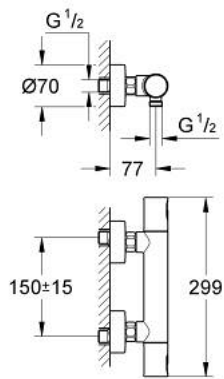

34 333 000 PRECISION JOY ТЕРМОСТАТ ДЛЯ ДУШУ 1/2"

ОПИС ПРОДУКТУ

- Колір: хром
- настінний монтаж
- GROHE TurboStat вбудований термоелемент
- GROHE EcoJoy – технологія неперевершеного потоку при економному використанні води
- вбудований обмежувач змішаної води
- Carbidur керамічний вентиль 1/2", 180°
- рукоятка регулювання водного потоку із кнопкою GROHE EcoButton (економічна кнопка із індивідуальними налаштуваннями стопору)
- GROHE SafeStop - попередньо встановлений обмежувач температури на 38°C
- вихід душового піддону 1/2"
- вбудовані зворотні клапани
- фільтри для затримання бруду
- S-подібні з'єднання
- металеві накладки
- захист від зворотнього потоку
- GROHE LongLife поверхня
- гайковий ключ GROHE QuickSparter в комплекті

34 333 000 PRECISION JOY ТЕРМОСТАТ ДЛЯ ДУШУ 1/2"

ЗАПАСНІ ЧАСТИНИ , серпня 2009 – зараз

- 1: Рукоятка (Артикул запчастини 47728000)
- 1.1: Захисна кришка (Артикул запчастини 6458500M)
- 2: Фітингове кільце (Артикул запчастини 47743000)
- 3: Термостатичний компактний картридж 1/2" (Артикул запчастини 47439000)
- 4: Керамічна голівка 1/2" (Артикул запчастини 45346000)
- 5: Зворотний клапан (Артикул запчастини 08565000)
- 6: Фільтр для затримання бруду (Артикул запчастини 0726400M)
- 7: Подовжувач 3/4", 20 мм (Артикул запчастини 0713000M)*
- 8: Свічковий ключ (Артикул запчастини 19332000)*
- 9: Картридж GROHE TurboStat 1/2" (Артикул запчастини 47175000)*