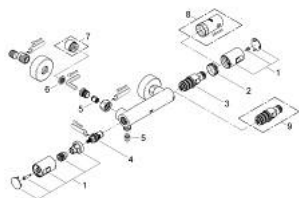

34 333 000 PRECISION JOY ТЕРМОСТАТ ДЛЯ ДУШУ 1/2"

ОПИС ПРОДУКТУ

- Колір: хром
- настінний монтаж
- GROHE TurboStat вбудований термоелемент
- GROHE EcoJoy – технологія неперевершеного потоку при економному використанні води
- вбудований обмежувач змішаної води
- Carbidur керамічний вентиль 1/2", 180°
- рукоятка регулювання водного потоку із кнопкою GROHE EcoButton (економічна кнопка із індивідуальними налаштуваннями стопору)
- GROHE SafeStop - попередньо встановлений обмежувач температури на 38°C
- вихід душового піддону 1/2"
- вбудовані зворотні клапани
- фільтри для затримання бруду
- S-подібні з'єднання
- металеві накладки
- захист від зворотнього потоку
- GROHE LongLife поверхня
- гайковий ключ GROHE QuickSparter в комплекті

34 333 000 PRECISION JOY ТЕРМОСТАТ ДЛЯ ДУШУ 1/2"

ЗАПАСНІ ЧАСТИНИ , серпня 2009 – зараз

- 1: Рукоятка (Артикул запчастини 47728000)
- 1.1: Захисна кришка (Артикул запчастини 6458500M)
- 2: Фітингове кільце (Артикул запчастини 47743000)
- 3: Термостатичний компактний картридж 1/2" (Артикул запчастини 47439000)
- 4: Керамічна голівка 1/2" (Артикул запчастини 45346000)
- 5: Зворотний клапан (Артикул запчастини 08565000)
- 6: Фільтр для затримання бруду (Артикул запчастини 0726400M)
- 7: Подовжувач 3/4", 20 мм (Артикул запчастини 0713000M)*
- 8: Свічковий ключ (Артикул запчастини 19332000)*
- 9: Картридж GROHE TurboStat 1/2" (Артикул запчастини 47175000)*