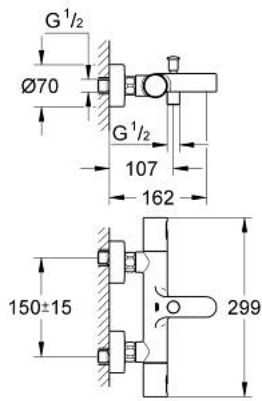

34 337 000 PRECISION JOY ТЕРМОСТАТ ДЛЯ ВАННИ 1/2"

ОПИС ПРОДУКТУ

- Колір: хром
- настінний монтаж
- GROHE TurboStat вбудований термоелемент
- GROHE EcoJoy – технологія неперевершеного потоку при економічному використанні води
- вбудований обмежувач змішаної води
- Carbodur керамічний вентиль 1/2", 180°
- рукоятка регулювання водного потоку із кнопкою GROHE EcoButton (економічна кнопка із індивідуальними налаштуваннями стопору)
- автоматичний перемикач: ванна/душ
- GROHE SafeStop - попередньо встановлений обмежувач температури на 38°C
- вихід душевого піддону 1/2"
- вбудовані зворотні клапани
- фільтри для затримання бруду
- S-подібні з'єднання
- металеві накладки
- захист від зворотнього потоку
- GROHE LongLife поверхня
- гайковий ключ GROHE QuickSparter в комплекті

34 337 000 PRECISION JOY ТЕРМОСТАТ ДЛЯ ВАННИ 1/2"

ЗАПАСНІ ЧАСТИНИ , серпня 2009 – зараз

- 1: Рукіятка (Артикул запчастини 47728000)
 - 1.1: Захисна кришка (Артикул запчастини 6458500М)
 - 2: Фітингове кільце (Артикул запчастини 47743000)
 - 3: Термостатичний компактний картридж 1/2" (Артикул запчастини 47439 000)
 - 4: Керамічна голівка 1/2" (Артикул запчастини 45346000)
 - 5: Зворотний клапан (Артикул запчастини 08565000)
 - 6: Фільтр для затримання бруду (Артикул запчастини 0726400М)
 - 7: Ручка перемикача (Артикул запчастини 65648000)
 - 8: Перемикач (Артикул запчастини 65655000)
 - 9: Аератор (Артикул запчастини 13952000)
 - 10: Подовжувач 3/4", 20 мм (Артикул запчастини 0713000М)*
 - 11: Свічковий ключ (Артикул запчастини 19332000)*
 - 12: Картридж GROHE TurboStat 1/2" (Артикул запчастини 47175000)*
- * Додаткові аксесуари