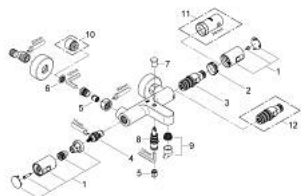

34 337 000 PRECISION JOY ТЕРМОСТАТ ДЛЯ ВАННИ 1/2"

ОПИС ПРОДУКТУ

- Колір: хром
- настінний монтаж
- GROHE TurboStat вбудований термоелемент
- GROHE EcoJoy – технологія неперевершеного потоку при економічному використанні води
- вбудований обмежувач змішаної води
- Carbodur керамічний вентиль 1/2", 180°
- рукоятка регулювання водного потоку із кнопкою GROHE EcoButton (економічна кнопка із індивідуальними налаштуваннями стопору)
- автоматичний перемикач: ванна/душ
- GROHE SafeStop - попередньо встановлений обмежувач температури на 38°C
- вихід душевого піддону 1/2"
- вбудовані зворотні клапани
- фільтри для затримання бруду
- S-подібні з'єднання
- металеві накладки
- захист від зворотнього потоку
- GROHE LongLife поверхня
- гайковий ключ GROHE QuickSparter в комплекті

34 337 000 PRECISION JOY ТЕРМОСТАТ ДЛЯ ВАННИ 1/2"

ЗАПАСНІ ЧАСТИНИ , серпня 2009 – зараз

- 1: Рукіятка (Артикул запчастини 47728000)
 - 1.1: Захисна кришка (Артикул запчастини 6458500М)
 - 2: Фітингове кільце (Артикул запчастини 47743000)
 - 3: Термостатичний компактний картридж 1/2" (Артикул запчастини 47439 000)
 - 4: Керамічна голівка 1/2" (Артикул запчастини 45346000)
 - 5: Зворотний клапан (Артикул запчастини 08565000)
 - 6: Фільтр для затримання бруду (Артикул запчастини 0726400М)
 - 7: Ручка перемикача (Артикул запчастини 65648000)
 - 8: Перемикач (Артикул запчастини 65655000)
 - 9: Аератор (Артикул запчастини 13952000)
 - 10: Подовжувач 3/4", 20 мм (Артикул запчастини 0713000М)*
 - 11: Свічковий ключ (Артикул запчастини 19332000)*
 - 12: Картридж GROHE TurboStat 1/2" (Артикул запчастини 47175000)*
- * Додаткові аксесуари