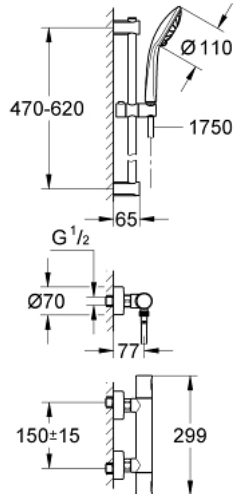

34 339 000 PRECISION JOY ДУШОВИЙ КОМПЛЕКТ ІЗ ТЕРМОСТАТОМ 1/2"

ОПИС ПРОДУКТУ

- Колір: хром
- складається із:
 - Термостатний змішувач для душу Precision Joy (34 333 000)
 - Душовий набір Vitalio Joy (27 333 000)
 - GROHE EcoJoy – технологія неперевершеного потоку при економічному використанні води
 - GROHE LongLife поверхня

34 339 000 PRECISION JOY ДУШОВИЙ КОМПЛЕКТ ІЗ ТЕРМОСТАТОМ 1/2"

ЗАПАСНІ ЧАСТИНИ , липня 2013 – зараз

1: Рукіятка (Артикул запчастини 47728000)

1.1: Захисна кришка (Артикул запчастини 6458500M)

2: Фітингове кільце (Артикул запчастини 47743000)

3: Термостатичний компактний картридж 1/2" (Артикул запчастини 47439000)

4: Керамічна голівка 1/2" (Артикул запчастини 45346000)

5: Зворотний клапан (Артикул запчастини 08565000)

6: Фільтр для затримання бруду (Артикул запчастини 0726400M)

11: Подовжувач 3/4", 20 мм (Артикул запчастини 0713000M)*

12: Свічковий ключ (Артикул запчастини 19332000)*

13: Картридж GROHE TurboStat 1/2" (Артикул запчастини 47175000)*

* Додаткові аксесуари