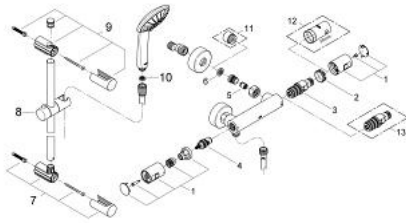

34 339 000 PRECISION JOY ДУШОВИЙ КОМПЛЕКТ ІЗ ТЕРМОСТАТОМ 1/2"

ОПИС ПРОДУКТУ

- Колір: хром
- складається із:
 - Термостатний змішувач для душу Precision Joy (34 333 000)
 - Душовий набір Vitalio Joy (27 333 000)
 - GROHE EcoJoy – технологія неперевершеного потоку при економічному використанні води
 - GROHE LongLife поверхня

34 339 000 PRECISION JOY ДУШОВИЙ КОМПЛЕКТ ІЗ ТЕРМОСТАТОМ 1/2"

ЗАПАСНІ ЧАСТИНИ , липня 2013 – зараз

1: Рукіятка (Артикул запчастини 47728000)

1.1: Захисна кришка (Артикул запчастини 6458500M)

2: Фітингове кільце (Артикул запчастини 47743000)

7: Тримач душової штанги (Артикул запчастини 48095000)

8: Ковзаючий елемент (Артикул запчастини 12140000)

9: Тримач душової штанги (Артикул запчастини 48097000)

10: Фільтр для затримання бруду (Артикул запчастини 0700200M)

11: Подовжувач 3/4", 20 мм (Артикул запчастини 0713000M)*

12: Свічковий ключ (Артикул запчастини 19332000)*

13: Картридж GROHE TurboStat 1/2" (Артикул запчастини 47175000)*

* Додаткові аксесуари