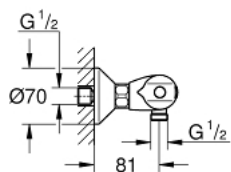

34 438 003 GROHTHERM 1000 ТЕРМОСТАТ ДЛЯ ДУШУ 1/2"

ОПИС ПРОДУКТУ

- Колір: хром
- настінний монтаж
- GROHE CoolTouch безпечний корпус
- GROHE LongLife поверхня
- GROHE MetalGrip ергономічна металева рукоятка
- GROHE SafeStop - попередньо встановлений обмежувач температури на 38°C
- GROHE SafeStop Plus вбудований обмежувач температури при макс. 50°C
- GROHE TurboStat C3 компактний картридж із восковим термоелементом
- вбудований обмежувач змішаної води
- рукоятка регулювання водного потоку із кнопкою GROHE EcoButton (економічна кнопка із індивідуальними налаштуваннями стопору)
- керамічний вентиль 1/2", 180°
- вихід душового піддону 1/2"
- вбудовані зворотні клапани
- фільтри для затримання бруду
- S-подібні з'єднання
- захист від зворотнього потоку
- металева розетка
- GROHE EcoJoy – технологія неперевершеного потоку при економічному використанні води