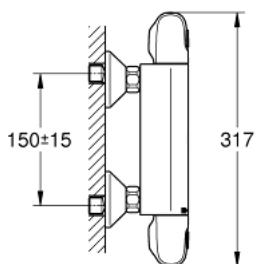

34 438 003 GROHTHERM 1000 ТЕРМОСТАТ ДЛЯ ДУШУ 1/2"

ОПИС ПРОДУКТУ

- Колір: хром
- настінний монтаж
- GROHE CoolTouch безпечний корпус
- GROHE LongLife поверхня
- GROHE MetalGrip ергономічна металева рукоятка
- GROHE SafeStop - попередньо встановлений обмежувач температури на 38°C
- GROHE SafeStop Plus вбудований обмежувач температури при макс. 50°C
- GROHE TurboStat C3 компактний картридж із восковим термоелементом
- вбудований обмежувач змішаної води
- рукоятка регулювання водного потоку із кнопкою GROHE EcoButton (економічна кнопка із індивідуальними налаштуваннями стопору)
- керамічний вентиль 1/2", 180°
- вихід душового піддону 1/2"
- вбудовані зворотні клапани
- фільтри для затримання бруду
- S-подібні з'єднання
- захист від зворотнього потоку
- металева розетка
- GROHE EcoJoy – технологія неперевершеного потоку при економічному використанні води