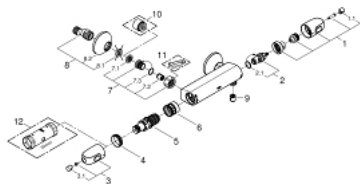

34 438 003 GROHTHERM 1000 ТЕРМОСТАТ ДЛЯ ДУШУ 1/2"

ЗАПАСНІ ЧАСТИНИ , лютого 2014 – зараз

1. 1: Запірна ручка (Артикул запчастини 47972000)
   - 1.1: Захисна кришка (Артикул запчастини 4797400М)
   - 2: Керамічна голівка 1/2" (Артикул запчастини 45346000)
   - 2.1: Ущільнювальне кільце $\varnothing 18,2 \times \varnothing 1,7$ (Артикул запчастини 0392400М)
   - 3: Ручка регулювання температури (Артикул запчастини 47978000)
   - 3.1: Захисна кришка (Артикул запчастини 4797400М)
   - 4: Фітингове кільце (Артикул запчастини 47743000)
   - 5: Термостатичний компактний картридж 1/2" (Артикул запчастини 47885000)
   - 6: Заїзд (Артикул запчастини 47975000)
   - 7: Зворотний клапан (Артикул запчастини 47189000)
   - 7.1: Фільтр для затримання бруду (Артикул запчастини 0726400М)
   - 7.2: Зворотний клапан (Артикул запчастини 08565000)
   - 7.3: Ущільнювальне кільце $\varnothing 17 \times \varnothing 2$ (Артикул запчастини 0305500М)
   - 8: S-з'єднання (Артикул запчастини 12075000)
   - 8.1: Ущільнювач (Артикул запчастини 0138600М)
   - 8.2: Розетка (Артикул запчастини 0221000М)
   - 9: Зворотний клапан (Артикул запчастини 47886000)
   - 10: Подовжувач 3/4", 20 мм (Артикул запчастини 0713000М)*
   - 11: Спеціальний ключ (Артикул запчастини 19377000)*
   - 12: Свічковий ключ (Артикул запчастини 19332000)*
2. Додаткові аксесуари