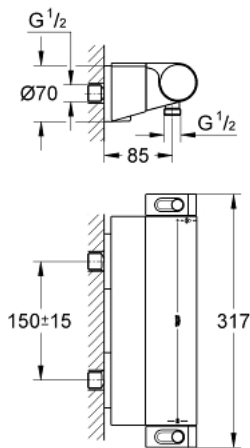

34 469 001 GROHTHERM 2000 ТЕРМОСТАТ ДЛЯ ДУШУ 1/2"

ОПИС ПРОДУКТУ

- Колір: хром
- настінний монтаж
- 100% GROHE CoolTouch безпечний корпус виробу + S-подібні з'єднання із розетками CoolTouch
- GROHE LongLife поверхня
- GROHE Aqua Paddles, ергономічні рукоятки
- рукоятка вибору температури зі стопором GROHE SafeStop при 38°C
- GROHE SafeStop Plus (додаткова опція) - обмежувач температури води до 43°C
- вбудований обмежувач змішаної води
- GROHE TurboStat вбудований термоелемент
- рукоятка регулювання водного потоку із кнопкою GROHE EcoButton (економічна кнопка із індивідуальними налаштуваннями стопору)
- Carbodur керамічний вентиль 1/2", 180°
- вихід душевого піддону 1/2"
- вбудовані зворотні клапани
- фільтри для затримання бруду
- захист від зворотнього потоку
- приховані S-подібні з'єднання, CoolTouch розетки із настінними ущільнювачами
- GROHE EasyReach вбудована поличка для шампуню або гелю для душу
- зйомний, що зручно для очищення

34 469 001 GROHTHERM 2000 ТЕРМОСТАТ ДЛЯ ДУШУ 1/2"

ЗАПАСНІ ЧАСТИНИ , лютого 2012 – зараз

1: Запірна ручка Aqua Paddle (Артикул запчастини 47916000)

1.1: Захисна кришка (Артикул запчастини 4788300М)

2: Керамічна голівка 1/2" (Артикул запчастини 45346000)

2.1: Ущільнювальне кільце \varnothing 18,2 x \varnothing 1,7 (Артикул запчастини 0392400М)

3: Ручка регулювання температури (Артикул запчастини 47917000)

3.1: Захисна кришка (Артикул запчастини 4788300М)