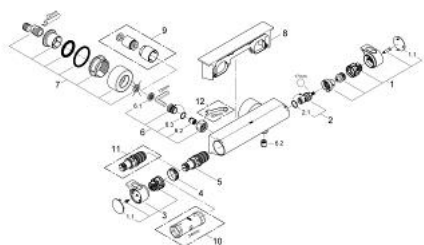

34 469 001 GROHTHERM 2000 ТЕРМОСТАТ ДЛЯ ДУШУ 1/2"

ОПИС ПРОДУКТУ

- Колір: хром
- настінний монтаж
- 100% GROHE CoolTouch безпечний корпус виробу + S-подібні з'єднання із розетками CoolTouch
- GROHE LongLife поверхня
- GROHE Aqua Paddles, ергономічні рукоятки
- рукоятка вибору температури зі стопором GROHE SafeStop при 38°C
- GROHE SafeStop Plus (додаткова опція) - обмежувач температури води до 43°C
- вбудований обмежувач змішаної води
- GROHE TurboStat вбудований термоелемент
- рукоятка регулювання водного потоку із кнопкою GROHE EcoButton (економічна кнопка із індивідуальними налаштуваннями стопору)
- Carbodur керамічний вентиль 1/2", 180°
- вихід душевого піддону 1/2"
- вбудовані зворотні клапани
- фільтри для затримання бруду
- захист від зворотнього потоку
- приховані S-подібні з'єднання, CoolTouch розетки із настінними ущільнювачами
- GROHE EasyReach вбудована поличка для шампуню або гелю для душу
- зйомний, що зручно для очищення

34 469 001 GROHTHERM 2000 ТЕРМОСТАТ ДЛЯ ДУШУ 1/2"

ЗАПАСНІ ЧАСТИНИ , лютого 2012 – зараз

1: Запірна ручка Aqua Paddle (Артикул запчастини 47916000)

1.1: Захисна кришка (Артикул запчастини 4788300М)

2: Керамічна голівка 1/2" (Артикул запчастини 45346000)

2.1: Ущільнювальне кільце \varnothing 18,2 x \varnothing 1,7 (Артикул запчастини 0392400М)

3: Ручка регулювання температури (Артикул запчастини 47917000)

3.1: Захисна кришка (Артикул запчастини 4788300М)

6.2: Зворотний клапан (Артикул запчастини 08565000)

6.3: Ущільнювальне кільце \varnothing 17 x \varnothing 2 (Артикул запчастини 0305500М)

7: S-з'єднання (Артикул запчастини 12693000)

8: GROHE EasyReach душова полицка (Артикул запчастини 18608001)