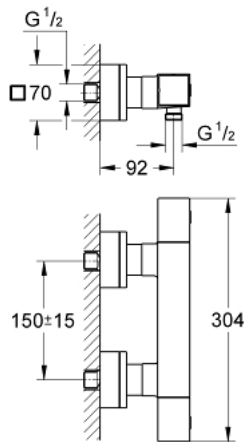

34 488 000 GROHTHERM CUBE ТЕРМОСТАТ ДЛЯ ДУШУ 1/2"

ОПИС ПРОДУКТУ

- Колір: хром
- настінний монтаж
- GROHE LongLife поверхня
- GROHE SafeStop - попередньо встановлений обмежувач температури на 38°C
- GROHE SafeStop Plus (додаткова опція) - обмежувач температури води до 43°C
- GROHE TurboStat вбудований термоелемент
- вбудований обмежувач змішаної води
- рукоятка регулювання водного потоку із кнопкою GROHE EcoButton (економічна кнопка із індивідуальними налаштуваннями стопору)
- Carbodur керамічний вентиль 1/2", 180°
- вихід душового піддону 1/2"
- вбудовані зворотні клапани
- фільтри для затримання бруду
- захист від зворотнього потоку
- приховані S-подібні з'єднання

34 488 000 GROHTHERM CUBE ТЕРМОСТАТ ДЛЯ ДУШУ 1/2"

ЗАПАСНІ ЧАСТИНИ , січня 2013 – зараз

- 1: Запірна ручка (Артикул запчастини 47964000)
 - 1.1: Захисна кришка (Артикул запчастини 4795900М)
 - 2: Керамічна голівка 1/2" (Артикул запчастини 45346000)
 - 2.1: Ущільнювальне кільце Ø 18,2 x Ø 1,7 (Артикул запчастини 0392400М)
 - 3: Ручка регулювання температури (Артикул запчастини 47958000)
 - 3.1: Захисна кришка (Артикул запчастини 4795900М)
 - 4: Фітингове кільце (Артикул запчастини 47743000)
 - 5: Термостатичний компактний картридж 1/2" (Артикул запчастини 47439000)
 - 6: Зворотний клапан (Артикул запчастини 47189000)
 - 6.1: Фільтр для затримання бруду (Артикул запчастини 0726400М)
 - 6.2: Зворотний клапан (Артикул запчастини 08565000)
 - 6.3: Ущільнювальне кільце Ø 17 x Ø 2 (Артикул запчастини 0305500М)
 - 7: S-з'єднання (Артикул запчастини 47824000)
 - 8: Свічковий ключ (Артикул запчастини 19332000)*
 - 9: Картридж GROHE TurboStat 1/2" (Артикул запчастини 47175000)*
 - 10: Спеціальний ключ (Артикул запчастини 19377000)*
- * Додаткові аксесуари