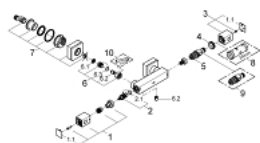

34 488 000 GROHTHERM CUBE ТЕРМОСТАТ ДЛЯ ДУШУ 1/2"

ОПИС ПРОДУКТУ

- Колір: хром
- настінний монтаж
- GROHE LongLife поверхня
- GROHE SafeStop - попередньо встановлений обмежувач температури на 38°C
- GROHE SafeStop Plus (додаткова опція) - обмежувач температури води до 43°C
- GROHE TurboStat вбудований термоелемент
- вбудований обмежувач змішаної води
- рукоятка регулювання водного потоку із кнопкою GROHE EcoButton (економічна кнопка із індивідуальними налаштуваннями стопору)
- Carbodur керамічний вентиль 1/2", 180°
- вихід душового піддону 1/2"
- вбудовані зворотні клапани
- фільтри для затримання бруду
- захист від зворотнього потоку
- приховані S-подібні з'єднання

34 488 000 GROHTHERM CUBE ТЕРМОСТАТ ДЛЯ ДУШУ 1/2"

ЗАПАСНІ ЧАСТИНИ , січня 2013 – зараз

- 1: Запірна ручка (Артикул запчастини 47964000)
 - 1.1: Захисна кришка (Артикул запчастини 4795900М)
 - 2: Керамічна голівка 1/2" (Артикул запчастини 45346000)
 - 2.1: Ущільнювальне кільце Ø 18,2 x Ø 1,7 (Артикул запчастини 0392400М)
 - 3: Ручка регулювання температури (Артикул запчастини 47958000)
 - 3.1: Захисна кришка (Артикул запчастини 4795900М)
 - 4: Фітингове кільце (Артикул запчастини 47743000)
 - 5: Термостатичний компактний картридж 1/2" (Артикул запчастини 47439000)
 - 6: Зворотний клапан (Артикул запчастини 47189000)
 - 6.1: Фільтр для затримання бруду (Артикул запчастини 0726400М)
 - 6.2: Зворотний клапан (Артикул запчастини 08565000)
 - 6.3: Ущільнювальне кільце Ø 17 x Ø 2 (Артикул запчастини 0305500М)
 - 7: S-з'єднання (Артикул запчастини 47824000)
 - 8: Свічковий ключ (Артикул запчастини 19332000)*
 - 9: Картридж GROHE TurboStat 1/2" (Артикул запчастини 47175000)*
 - 10: Спеціальний ключ (Артикул запчастини 19377000)*
- * Додаткові аксесуари