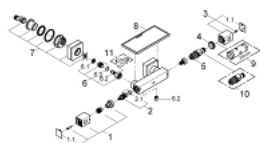

34 491 000 GROHTHERM CUBE ТЕРМОСТАТ ДЛЯ ДУШУ 1/2"

ОПИС ПРОДУКТУ

- Колір: хром
- настінний монтаж
- GROHE LongLife поверхня
- GROHE SafeStop - попередньо встановлений обмежувач температури на 38°C
- GROHE SafeStop Plus (додаткова опція) - обмежувач температури води до 43°C
- GROHE TurboStat вбудований термоелемент
- вбудований обмежувач змішаної води
- рукоятка регулювання водного потоку із кнопкою GROHE EcoButton (економічна кнопка із індивідуальними налаштуваннями стопору)
- Carbodur керамічний вентиль 1/2", 180°
- вихід душового піддону 1/2"
- вбудовані зворотні клапани
- фільтри для затримання бруду
- захист від зворотнього потоку
- приховані S-подібні з'єднання
- GROHE EasyReach душова полицка (18 700 000)
- зйомний, що зручно для очищення
- біле покриття да Вінчі
- GROHE EcoJoy – технологія неперевершеного потоку при економічному використанні води

34 491 000 GROHTHERM CUBE ТЕРМОСТАТ ДЛЯ ДУШУ 1/2"

ЗАПАСНІ ЧАСТИНИ , січня 2013 – зараз

- 1: Запірна ручка (Артикул запчастини 47964000)
 - 1.1: Захисна кришка (Артикул запчастини 4795900М)
 - 2: Керамічна голівка 1/2" (Артикул запчастини 45346000)
 - 2.1: Ущільнювальне кільце \varnothing 18,2 x \varnothing 1,7 (Артикул запчастини 0392400М)
 - 3: Ручка регулювання температури (Артикул запчастини 47958000)
 - 3.1: Захисна кришка (Артикул запчастини 4795900М)
 - 4: Фітингове кільце (Артикул запчастини 47743000)
 - 5: Термостатичний компактний картридж 1/2" (Артикул запчастини 47439000)
 - 6: Зворотний клапан (Артикул запчастини 47189000)
 - 6.1: Фільтр для затримання бруду (Артикул запчастини 0726400М)
 - 6.2: Зворотний клапан (Артикул запчастини 08565000)
 - 6.3: Ущільнювальне кільце \varnothing 17 x \varnothing 2 (Артикул запчастини 0305500М)
 - 7: S-з'єднання (Артикул запчастини 47824000)
 - 8: Полічка GROHE EasyReach (Артикул запчастини 18700000)
 - 9: Свічковий ключ (Артикул запчастини 19332000)*
 - 10: Картридж GROHE TurboStat 1/2" (Артикул запчастини 47175000)*
- * Додаткові аксесуари