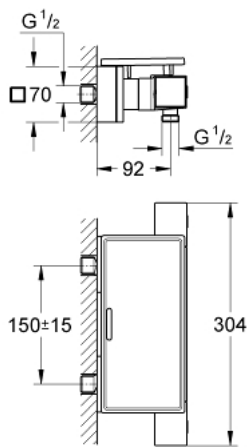

34 491 000 GROHTHERM CUBE ТЕРМОСТАТ ДЛЯ ДУШУ 1/2"

ОПИС ПРОДУКТУ

- Колір: хром
- настінний монтаж
- GROHE LongLife поверхня
- GROHE SafeStop - попередньо встановлений обмежувач температури на 38°C
- GROHE SafeStop Plus (додаткова опція) - обмежувач температури води до 43°C
- GROHE TurboStat вбудований термоелемент
- вбудований обмежувач змішаної води
- рукоятка регулювання водного потоку із кнопкою GROHE EcoButton (економічна кнопка із індивідуальними налаштуваннями стопору)
- Carbodur керамічний вентиль 1/2", 180°
- вихід душового піддону 1/2"
- вбудовані зворотні клапани
- фільтри для затримання бруду
- захист від зворотнього потоку
- приховані S-подібні з'єднання
- GROHE EasyReach душова полицка (18 700 000)
- зйомний, що зручно для очищення
- біле покриття да Вінчі
- GROHE EcoJoy – технологія неперевершеного потоку при економічному використанні води

34 491 000 GROHTHERM CUBE ТЕРМОСТАТ ДЛЯ ДУШУ 1/2"

ЗАПАСНІ ЧАСТИНИ , січня 2013 – зараз

- 1: Запірна ручка (Артикул запчастини 47964000)
 - 1.1: Захисна кришка (Артикул запчастини 4795900М)
 - 2: Керамічна голівка 1/2" (Артикул запчастини 45346000)
 - 2.1: Ущільнювальне кільце \varnothing 18,2 x \varnothing 1,7 (Артикул запчастини 0392400М)
 - 3: Ручка регулювання температури (Артикул запчастини 47958000)
 - 3.1: Захисна кришка (Артикул запчастини 4795900М)
 - 4: Фітингове кільце (Артикул запчастини 47743000)
 - 5: Термостатичний компактний картридж 1/2" (Артикул запчастини 47439000)
 - 6: Зворотний клапан (Артикул запчастини 47189000)
 - 6.1: Фільтр для затримання бруду (Артикул запчастини 0726400М)
 - 6.2: Зворотний клапан (Артикул запчастини 08565000)
 - 6.3: Ущільнювальне кільце \varnothing 17 x \varnothing 2 (Артикул запчастини 0305500М)
 - 7: S-з'єднання (Артикул запчастини 47824000)
 - 8: Полічка GROHE EasyReach (Артикул запчастини 18700000)
 - 9: Свічковий ключ (Артикул запчастини 19332000)*
 - 10: Картридж GROHE TurboStat 1/2" (Артикул запчастини 47175000)*
- * Додаткові аксесуари