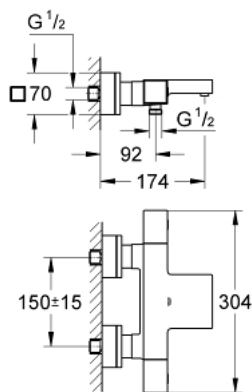

34 497 000 GROHTHERM CUBE ТЕРМОСТАТ ДЛЯ ВАННИ 1/2"

ОПИС ПРОДУКТУ

- Колір: хром
- настінний монтаж
- GROHE LongLife поверхня
- GROHE SafeStop - попередньо встановлений обмежувач температури на 38°C
- GROHE SafeStop Plus (додаткова опція) - обмежувач температури води до 43°C
- GROHE TurboStat вбудований термоелемент
- вбудований обмежувач змішаної води
- GROHE AquaDimmer багатофункціональний аквадиммер:
 - вбудована кнопка GROHE EcoButton (кнопка із функцією економії води для душу)
 - регулювання об'єму водного потоку
 - перемикач: ванна/душ
- вихід душового піддону 1/2"
- 1 режим струменю: GROHE XL Waterfall
- аератор
- вбудовані зворотні клапани
- фільтри для затримання бруду
- захист від зворотнього потоку
- приховані S-подібні з'єднання

34 497 000 GROHTHERM CUBE ТЕРМОСТАТ ДЛЯ ВАННИ 1/2"

ЗАПАСНІ ЧАСТИНИ , січня 2013 – зараз

- 1: Запірна ручка (Артикул запчастини 47960000)
- 1.1: Захисна кришка (Артикул запчастини 4795900М)
- 2: Стопорне кільце (Артикул запчастини 47922000)
- 3: Аквадиммер (Артикул запчастини 47364000)
- 4: Витрата води (Артикул запчастини 47887000)
- 5: Ручка регулювання температури (Артикул запчастини 47958000)
- 5.1: Захисна кришка (Артикул запчастини 4795900М)
- 6: Фітингове кільце (Артикул запчастини 47743000)
- 7: Термостатичний компактний картридж 1/2" (Артикул запчастини 47439000)
- 8: Зворотний клапан (Артикул запчастини 47189000)
- 8.1: Фільтр для затримання бруду (Артикул запчастини 0726400М)
- 8.2: Зворотний клапан (Артикул запчастини 08565000)
- 8.3: Ущільнювальне кільце $\varnothing 17 \times \varnothing 2$ (Артикул запчастини 0305500М)
- 9: S-з'єднання (Артикул запчастини 47824000)
- 10: Витрата води (Артикул запчастини 47924000)
- 11: Комплект подовжувачів, 30 мм (Артикул запчастини 46238000)*
- 12: Свічковий ключ (Артикул запчастини 19332000)*
- 13: Картридж GROHE TurboStat 1/2" (Артикул запчастини 47175000)*
- 14: Спеціальний ключ (Артикул запчастини 19377000)*