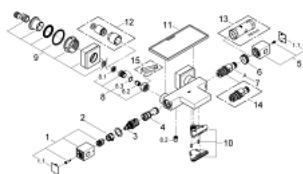

34 502 000 GROHTHERM CUBE ТЕРМОСТАТ ДЛЯ ВАННИ 1/2"

ЗАПАСНІ ЧАСТИНИ , січня 2013 – зараз

- 1: Запірна ручка (Артикул запчастини 47960000)
 - 1.1: Захисна кришка (Артикул запчастини 4795900М)
 - 2: Стопорне кільце (Артикул запчастини 47922000)
 - 3: Аквадиммер (Артикул запчастини 47364000)
 - 4: Витрата води (Артикул запчастини 47887000)
 - 5: Ручка регулювання температури (Артикул запчастини 47958000)
 - 5.1: Захисна кришка (Артикул запчастини 4795900М)
 - 6: Фітингове кільце (Артикул запчастини 47743000)
 - 7: Термостатичний компактний картридж 1/2" (Артикул запчастини 47439000)
 - 8: Зворотний клапан (Артикул запчастини 47189000)
 - 8.1: Фільтр для затримання бруду (Артикул запчастини 0726400М)
 - 8.2: Зворотний клапан (Артикул запчастини 08565000)
 - 8.3: Ущільнювальне кільце $\varnothing 17 \times \varnothing 2$ (Артикул запчастини 0305500М)
 - 9: S-з'єднання (Артикул запчастини 47824000)
 - 10: Витрата води (Артикул запчастини 47924000)
 - 11: Полічка GROHE EasyReach (Артикул запчастини 18700000)
 - 12: Комплект подовжувачів, 30 мм (Артикул запчастини 46238000)*
 - 13: Свічковий ключ (Артикул запчастини 19332000)*
 - 14: Картридж GROHE TurboStat 1/2" (Артикул запчастини 47175000)*
 - 15: Спеціальний ключ (Артикул запчастини 19377000)*
- * Додаткові аксесуари