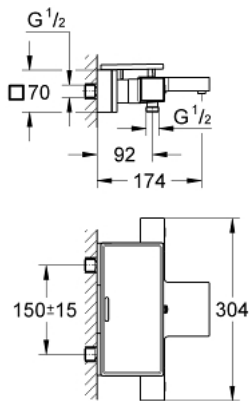

34 502 000 GROHTHERM CUBE ТЕРМОСТАТ ДЛЯ ВАННИ 1/2"

ОПИС ПРОДУКТУ

- Колір: хром
- настінний монтаж
- GROHE LongLife поверхня
- GROHE SafeStop - попередньо встановлений обмежувач температури на 38°C
- GROHE SafeStop Plus (додаткова опція) - обмежувач температури води до 43°C
- GROHE TurboStat вбудований термоелемент
- вбудований обмежувач змішаної води
- GROHE AquaDimmer багатофункціональний аквадиммер:
 - вбудована кнопка GROHE EcoButton (кнопка із функцією економії води для душу)
 - регулювання об'єму водного потоку
 - перемикач: ванна/душ
- вихід душевого піддону 1/2"
- 1 режим струменя: GROHE XL Waterfall
- аератор
- вбудовані зворотні клапани
- фільтри для затримання бруду
- захист від зворотнього потоку
- приховані S-подібні з'єднання
- GROHE EasyReach душева полицка (18 700 000)
- зйомний, що зручно для очищення
- біле покриття да Вінчі
- GROHE EcoJoy – технологія неперевершеного потоку при економному використанні води