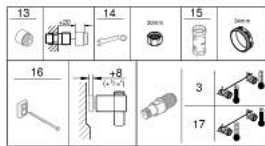

34 566 002 GROHTHERM 800 ТЕРМОСТАТ ДЛЯ ДУШУ 1/2"

ОПИС ПРОДУКТУ

- Колір: хром
- з душовим гарнітуром, 2 режими (Rain, Jet)
- складається із:
 - термостатичний змішувач для душу Grohtherm 800 1/2" (34 558)
 - душовий гарнітур Tempesta, 900 мм (26 163)
- професійна версія

34 566 002 GROHTHERM 800 ТЕРМОСТАТ ДЛЯ ДУШУ 1/2"

ЗАПАСНІ ЧАСТИНИ , листопада 2021 – зараз

- 1: Ручка регулювання температури (Артикул запчастини 47981000)
- 2: Фітингове кільце (Артикул запчастини 47743000)
- 3: Термостатичний компактний картридж 1/2" (Артикул запчастини 47439000)
- 4: Запірна ручка (Артикул запчастини 47980000)
- 5: Керамічна голівка 1/2" (Артикул запчастини 45346000)
- 5.1: Ущільнювальне кільце $\varnothing 18,2 \times \varnothing 1,7$ (Артикул запчастини 0392400M)
- 6: Зворотний клапан (Артикул запчастини 08565000)
- 7: Зворотний клапан (Артикул запчастини 47189000)
- 7.1: Фільтр для затримання бруду (Артикул запчастини 0726400M)
- 7.2: Зворотний клапан (Артикул запчастини 08565000)
- 7.3: Ущільнювальне кільце $\varnothing 17 \times \varnothing 2$ (Артикул запчастини 0305500M)
- 8: S-з'єднання (Артикул запчастини 12075000)
- 8.1: Ущільнювач (Артикул запчастини 0138600M)
- 8.2: Розетка (Артикул запчастини 0221000M)
- 9: Ковзаючий елемент (Артикул запчастини 48609000)
- 10: Тримач душової штанги (Артикул запчастини 48607000)
- 11: Тримач душової штанги (Артикул запчастини 48608000)
- 12: Фільтр для затримання бруду (Артикул запчастини 0700200M)
- 13: Подовжувач 3/4", 20 мм (Артикул запчастини 0713000M)*
- 14: Спеціальний ключ (Артикул запчастини 19377000)*
- 15: Свічковий ключ (Артикул запчастини 19332000)*
- 16: Шайба вирівнювання (Артикул запчастини 48543001)*
- 17: Картридж GROHE TurboStat 1/2" (Артикул запчастини 47175000)*