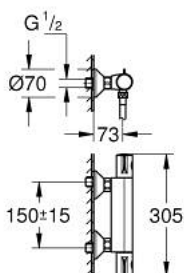

34 566 002 GROHTHERM 800 ТЕРМОСТАТ ДЛЯ ДУШУ 1/2"

ОПИС ПРОДУКТУ

- Колір: хром
- з душовим гарнітуром, 2 режими (Rain, Jet)
- складається із:
 - термостатичний змішувач для душу Grohtherm 800 1/2" (34 558)
 - душовий гарнітур Tempesta, 900 мм (26 163)
- професійна версія

34 566 002 GROHTHERM 800 ТЕРМОСТАТ ДЛЯ ДУШУ 1/2"

ЗАПАСНІ ЧАСТИНИ , листопада 2021 – зараз

- 1: Ручка регулювання температури (Артикул запчастини 47981000)
- 2: Фітингове кільце (Артикул запчастини 47743000)
- 3: Термостатичний компактний картридж 1/2" (Артикул запчастини 47439000)
- 4: Запірна ручка (Артикул запчастини 47980000)
- 5: Керамічна голівка 1/2" (Артикул запчастини 45346000)
- 5.1: Ущільнювальне кільце $\varnothing 18,2 \times \varnothing 1,7$ (Артикул запчастини 0392400M)
- 6: Зворотний клапан (Артикул запчастини 08565000)
- 7: Зворотний клапан (Артикул запчастини 47189000)
- 7.1: Фільтр для затримання бруду (Артикул запчастини 0726400M)
- 7.2: Зворотний клапан (Артикул запчастини 08565000)
- 7.3: Ущільнювальне кільце $\varnothing 17 \times \varnothing 2$ (Артикул запчастини 0305500M)
- 8: S-з'єднання (Артикул запчастини 12075000)
- 8.1: Ущільнювач (Артикул запчастини 0138600M)
- 8.2: Розетка (Артикул запчастини 0221000M)
- 9: Ковзаючий елемент (Артикул запчастини 48609000)
- 10: Тримач душової штанги (Артикул запчастини 48607000)
- 11: Тримач душової штанги (Артикул запчастини 48608000)
- 12: Фільтр для затримання бруду (Артикул запчастини 0700200M)
- 13: Подовжувач 3/4", 20 мм (Артикул запчастини 0713000M)*
- 14: Спеціальний ключ (Артикул запчастини 19377000)*
- 15: Свічковий ключ (Артикул запчастини 19332000)*
- 16: Шайба вирівнювання (Артикул запчастини 48543001)*
- 17: Картридж GROHE TurboStat 1/2" (Артикул запчастини 47175000)*