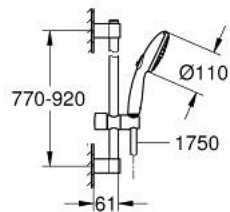

34 566 002 GROHTHERM 800 ТЕРМОСТАТ ДЛЯ ДУШУ 1/2"

ОПИС ПРОДУКТУ

- Колір: хром
- з душовим гарнітуром, 2 режими (Rain, Jet)
- складається із:
 - термостатичний змішувач для душу Grohtherm 800 1/2" (34 558)
 - душовий гарнітур Tempesta, 900 мм (26 163)
- професійна версія

34 566 002 GROHTHERM 800 ТЕРМОСТАТ ДЛЯ ДУШУ 1/2"

ЗАПАСНІ ЧАСТИНИ , листопада 2021 – зараз

- 1: Ручка регулювання температури (Артикул запчастини 47981000)
- 2: Фітингове кільце (Артикул запчастини 47743000)
- 3: Термостатичний компактний картридж 1/2" (Артикул запчастини 47439000)
- 4: Запірна ручка (Артикул запчастини 47980000)
- 5: Керамічна голівка 1/2" (Артикул запчастини 45346000)
- 5.1: Ущільнювальне кільце $\varnothing 18,2 \times \varnothing 1,7$ (Артикул запчастини 0392400M)
- 6: Зворотний клапан (Артикул запчастини 08565000)
- 7: Зворотний клапан (Артикул запчастини 47189000)
- 7.1: Фільтр для затримання бруду (Артикул запчастини 0726400M)
- 7.2: Зворотний клапан (Артикул запчастини 08565000)
- 7.3: Ущільнювальне кільце $\varnothing 17 \times \varnothing 2$ (Артикул запчастини 0305500M)
- 8: S-з'єднання (Артикул запчастини 12075000)
- 8.1: Ущільнювач (Артикул запчастини 0138600M)
- 8.2: Розетка (Артикул запчастини 0221000M)
- 9: Ковзаючий елемент (Артикул запчастини 48609000)
- 10: Тримач душової штанги (Артикул запчастини 48607000)
- 11: Тримач душової штанги (Артикул запчастини 48608000)
- 12: Фільтр для затримання бруду (Артикул запчастини 0700200M)
- 13: Подовжувач 3/4", 20 мм (Артикул запчастини 0713000M)*
- 14: Спеціальний ключ (Артикул запчастини 19377000)*
- 15: Свічковий ключ (Артикул запчастини 19332000)*
- 16: Шайба вирівнювання (Артикул запчастини 48543001)*
- 17: Картридж GROHE TurboStat 1/2" (Артикул запчастини 47175000)*