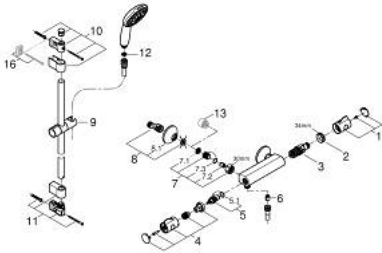

34 566 002 GROHTHERM 800 ТЕРМОСТАТ ДЛЯ ДУШУ 1/2"

ОПИС ПРОДУКТУ

- Колір: хром
- з душовим гарнітуром, 2 режими (Rain, Jet)
- складається із:
 - термостатичний змішувач для душу Grohtherm 800 1/2" (34 558)
 - душовий гарнітур Tempesta, 900 мм (26 163)
- професійна версія

34 566 002 GROHTHERM 800 ТЕРМОСТАТ ДЛЯ ДУШУ 1/2"

ЗАПАСНІ ЧАСТИНИ , листопада 2021 – зараз

- 1: Ручка регулювання температури (Артикул запчастини 47981000)
- 2: Фітингове кільце (Артикул запчастини 47743000)
- 3: Термостатичний компактний картридж 1/2" (Артикул запчастини 47439000)
- 4: Запірна ручка (Артикул запчастини 47980000)
- 5: Керамічна голівка 1/2" (Артикул запчастини 45346000)
- 5.1: Ущільнювальне кільце $\varnothing 18,2 \times \varnothing 1,7$ (Артикул запчастини 0392400M)
- 6: Зворотний клапан (Артикул запчастини 08565000)
- 7: Зворотний клапан (Артикул запчастини 47189000)
- 7.1: Фільтр для затримання бруду (Артикул запчастини 0726400M)
- 7.2: Зворотний клапан (Артикул запчастини 08565000)
- 7.3: Ущільнювальне кільце $\varnothing 17 \times \varnothing 2$ (Артикул запчастини 0305500M)
- 8: S-з'єднання (Артикул запчастини 12075000)
- 8.1: Ущільнювач (Артикул запчастини 0138600M)
- 8.2: Розетка (Артикул запчастини 0221000M)
- 9: Ковзаючий елемент (Артикул запчастини 48609000)
- 10: Тримач душової штанги (Артикул запчастини 48607000)
- 11: Тримач душової штанги (Артикул запчастини 48608000)
- 12: Фільтр для затримання бруду (Артикул запчастини 0700200M)
- 13: Подовжувач 3/4", 20 мм (Артикул запчастини 0713000M)*
- 14: Спеціальний ключ (Артикул запчастини 19377000)*
- 15: Свічковий ключ (Артикул запчастини 19332000)*
- 16: Шайба вирівнювання (Артикул запчастини 48543001)*
- 17: Картридж GROHE TurboStat 1/2" (Артикул запчастини 47175000)*