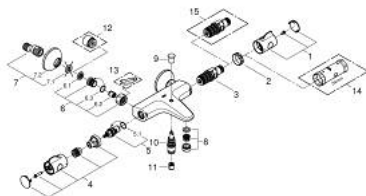

34 567 000 GROHTHERM 800 ТЕРМОСТАТ ДЛЯ ВАННИ 1/2"

ЗАПАСНІ ЧАСТИНИ , лютого 2014 – зараз

- 1: Ручка регулювання температури (Артикул запчастини 47981000)
- 2: Фітингове кільце (Артикул запчастини 47743000)
- 3: Термостатичний компактний картридж 1/2" (Артикул запчастини 47439000)
- 4: Запірна ручка (Артикул запчастини 47980000)
- 5: Керамічна голівка 1/2" (Артикул запчастини 45346000)
- 5.1: Ущільнювальне кільце \varnothing 18,2 x \varnothing 1,7 (Артикул запчастини 0392400M)
- 6: Зворотний клапан (Артикул запчастини 47189000)
- 6.1: Фільтр для затримання бруду (Артикул запчастини 0726400M)
- 6.2: Зворотний клапан (Артикул запчастини 08565000)
- 6.3: Ущільнювальне кільце \varnothing 17 x \varnothing 2 (Артикул запчастини 0305500M)
- 7: S-з'єднання (Артикул запчастини 12075000)
- 7.1: Ущільнювач (Артикул запчастини 0138600M)
- 7.2: Розетка (Артикул запчастини 0221000M)
- 8: Аератор (Артикул запчастини 13952000)
- 9: Ручка перемикача (Артикул запчастини 65648000)
- 10: Перемикач (Артикул запчастини 65655000)
- 11: Зворотний клапан (Артикул запчастини 08565000)
- 12: Подовжувач 3/4", 20 мм (Артикул запчастини 0713000M)*
- 13: Спеціальний ключ (Артикул запчастини 19377000)*
- 14: Свічковий ключ (Артикул запчастини 19332000)*
- 15: Картридж GROHE TurboStat 1/2" (Артикул запчастини 47175000)*