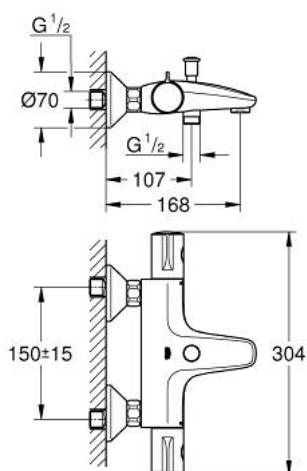

34 567 000 GROHTHERM 800 ТЕРМОСТАТ ДЛЯ ВАННИ 1/2"

ОПИС ПРОДУКТУ

- Колір: хром
- настінний монтаж
- GROHE LongLife поверхня
- GROHE SafeStop - попередньо встановлений обмежувач температури на 38°C
- GROHE SafeStop Plus (додаткова опція) - обмежувач температури води до 43°C
- GROHE TurboStat вбудований термоелемент
- вбудований обмежувач змішаної води
- автоматичний перемикач: ванна/душ
- рукоятка регулювання водного потоку із кнопкою GROHE EcoButton (економічна кнопка із індивідуальними налаштуваннями стопору)
- керамічний вентиль 1/2", 180°
- вихід душового піддону 1/2"
- аератор
- вбудовані зворотні клапани
- фільтри для затримання бруду
- захист від зворотнього потоку
- S-подібні з'єднання
- металева розетка