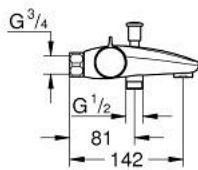

### ОПИС ПРОДУКТУ

- Колір: хром
- настінний монтаж
- GROHE LongLife поверхня
- GROHE SafeStop - попередньо встановлений обмежувач температури на 38°C
- GROHE SafeStop Plus (додаткова опція) - обмежувач температури води до 43°C
- GROHE TurboStat вбудований термоелемент
- вбудований обмежувач змішаної води
- автоматичний перемикач: ванна/душ
- рукоятка регулювання водного потоку із кнопкою GROHE EcoButton (економічна кнопка із індивідуальними налаштуваннями стопору)
- керамічний вентиль 1/2", 180°
- вихід душевого піддону 1/2"
- аератор
- вбудовані зворотні клапани
- фільтри для затримання бруду
- захист від зворотнього потоку
- без підключень