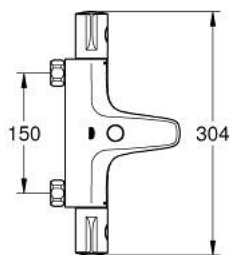

### ОПИС ПРОДУКТУ

- Колір: хром
- настінний монтаж
- GROHE LongLife поверхня
- GROHE SafeStop - попередньо встановлений обмежувач температури на 38°C
- GROHE SafeStop Plus (додаткова опція) - обмежувач температури води до 43°C
- GROHE TurboStat вбудований термоелемент
- вбудований обмежувач змішаної води
- автоматичний перемикач: ванна/душ
- рукоятка регулювання водного потоку із кнопкою GROHE EcoButton (економічна кнопка із індивідуальними налаштуваннями стопору)
- керамічний вентиль 1/2", 180°
- вихід душевого піддону 1/2"
- аератор
- вбудовані зворотні клапани
- фільтри для затримання бруду
- захист від зворотнього потоку
- без підключень

### ЗАПАСНІ ЧАСТИНИ , лютого 2014 – зараз

- 1: Ручка регулювання температури (Артикул запчастини 47981000)
- 2: Фітингове кільце (Артикул запчастини 47743000)
- 3: Термостатичний компактний картридж 1/2" (Артикул запчастини 47439000)
- 4: Запірна ручка (Артикул запчастини 47980000)
- 5: Керамічна голівка 1/2" (Артикул запчастини 45346000)
- 5.1: Ущільнювальне кільце  $\varnothing$  18,2 x  $\varnothing$  1,7 (Артикул запчастини 0392400M)
- 6: Зворотний клапан (Артикул запчастини 47189000)
- 6.1: Фільтр для затримання бруду (Артикул запчастини 0726400M)
- 6.2: Зворотний клапан (Артикул запчастини 08565000)
- 6.3: Ущільнювальне кільце  $\varnothing$  17 x  $\varnothing$  2 (Артикул запчастини 0305500M)
- 7: Аератор (Артикул запчастини 13952000)
- 8: Ручка перемикача (Артикул запчастини 65648000)
- 9: Перемикач (Артикул запчастини 65655000)
- 10: Подовжувач 3/4", 20 мм (Артикул запчастини 0713000M)\*
- 11: Спеціальний ключ (Артикул запчастини 19377000)\*
- 12: Свічковий ключ (Артикул запчастини 19332000)\*
- 13: Картридж GROHE TurboStat 1/2" (Артикул запчастини 47175000)\*