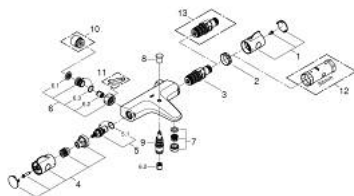

34 568 000 GROHTHERM 800 ТЕРМОСТАТ ДЛЯ ВАННИ 1/2"

ЗАПАСНІ ЧАСТИНИ , лютого 2014 – зараз

1. 1: Ручка регулювання температури (Артикул запчастини 47981000)
2. 2: Фітингове кільце (Артикул запчастини 47743000)
3. 3: Термостатичний компактний картридж 1/2" (Артикул запчастини 47439000)
4. 4: Запірна ручка (Артикул запчастини 47980000)
5. 5: Керамічна голівка 1/2" (Артикул запчастини 45346000)
- 5.1: Ущільнювальне кільце $\varnothing$ 18,2 x $\varnothing$ 1,7 (Артикул запчастини 0392400M)
7. 6: Зворотний клапан (Артикул запчастини 47189000)
- 6.1: Фільтр для затримання бруду (Артикул запчастини 0726400M)
- 6.2: Зворотний клапан (Артикул запчастини 08565000)
- 6.3: Ущільнювальне кільце $\varnothing$ 17 x $\varnothing$ 2 (Артикул запчастини 0305500M)
11. 7: Аератор (Артикул запчастини 13952000)
12. 8: Ручка перемикача (Артикул запчастини 65648000)
13. 9: Перемикач (Артикул запчастини 65655000)
14. 10: Подовжувач 3/4", 20 мм (Артикул запчастини 0713000M)*
15. 11: Спеціальний ключ (Артикул запчастини 19377000)*
16. 12: Свічковий ключ (Артикул запчастини 19332000)*
17. 13: Картридж GROHE TurboStat 1/2" (Артикул запчастини 47175000)*

* Додаткові аксесуари