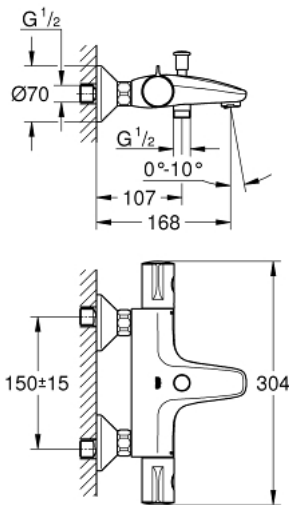

34 576 000 GROHTHERM 800 ТЕРМОСТАТ ДЛЯ ВАННИ 1/2"

ОПИС ПРОДУКТУ

- Колір: хром
- настінний монтаж
- GROHE LongLife поверхня
- GROHE TurboStat вбудований термоелемент
- GROHE SafeStop - попередньо встановлений обмежувач температури на 38°C
- GROHE SafeStop Plus (додаткова опція) - обмежувач температури води до 43°C
- вбудований обмежувач змішаної води
- автоматичний перемикач: ванна/душ
- рукоятка регулювання водного потоку із кнопкою GROHE EcoButton (економічна кнопка із індивідуальними налаштуваннями стопору)
- керамічний вентиль $1/2''$, 180°
- вихід душового піддону $1/2''$
- регульований аератор
- вбудовані зворотні клапани
- фільтри для затримання бруду
- захист від зворотнього потоку
- S-подібні з'єднання
- металева розетка

34 576 000 GROHTHERM 800 ТЕРМОСТАТ ДЛЯ ВАННИ 1/2"

ЗАПАСНІ ЧАСТИНИ , березня 2014 – зараз

- 1: Ручка регулювання температури (Артикул запчастини 47981000)
- 2: Фітингове кільце (Артикул запчастини 47743000)
- 3: Термостатичний компактний картридж 1/2" (Артикул запчастини 47439000)
- 4: Запірна ручка (Артикул запчастини 47980000)
- 5: Керамічна голівка 1/2" (Артикул запчастини 45346000)
- 5.1: Ущільнювальне кільце Ø 18,2 x Ø 1,7 (Артикул запчастини 0392400M)
- 6: s-union (Артикул запчастини 47888000)
- 7: Спрямовувач потоку (Артикул запчастини 48256000)
- 8: Ручка перемикача (Артикул запчастини 65648000)
- 9: Перемикач (Артикул запчастини 65655000)
- 10: Свічковий ключ (Артикул запчастини 19332000)*
- 11: Картридж GROHE TurboStat 1/2" (Артикул запчастини 47175000)*