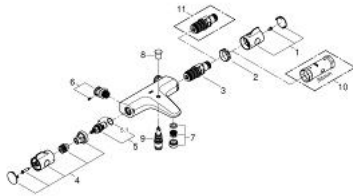

34 576 000 GROHTHERM 800 ТЕРМОСТАТ ДЛЯ ВАННИ 1/2"

ОПИС ПРОДУКТУ

- Колір: хром
- настінний монтаж
- GROHE LongLife поверхня
- GROHE TurboStat вбудований термоелемент
- GROHE SafeStop - попередньо встановлений обмежувач температури на 38°C
- GROHE SafeStop Plus (додаткова опція) - обмежувач температури води до 43°C
- вбудований обмежувач змішаної води
- автоматичний перемикач: ванна/душ
- рукоятка регулювання водного потоку із кнопкою GROHE EcoButton (економічна кнопка із індивідуальними налаштуваннями стопору)
- керамічний вентиль $1/2''$, 180°
- вихід душового піддону $1/2''$
- регульований аератор
- вбудовані зворотні клапани
- фільтри для затримання бруду
- захист від зворотнього потоку
- S-подібні з'єднання
- металева розетка

34 576 000 GROHTHERM 800 ТЕРМОСТАТ ДЛЯ ВАННИ 1/2"

ЗАПАСНІ ЧАСТИНИ , березня 2014 – зараз

- 1: Ручка регулювання температури (Артикул запчастини 47981000)
- 2: Фітингове кільце (Артикул запчастини 47743000)
- 3: Термостатичний компактний картридж 1/2" (Артикул запчастини 47439000)
- 4: Запірна ручка (Артикул запчастини 47980000)
- 5: Керамічна голівка 1/2" (Артикул запчастини 45346000)
- 5.1: Ущільнювальне кільце Ø 18,2 x Ø 1,7 (Артикул запчастини 0392400M)
- 6: s-union (Артикул запчастини 47888000)
- 7: Спрямовувач потоку (Артикул запчастини 48256000)
- 8: Ручка перемикача (Артикул запчастини 65648000)
- 9: Перемикач (Артикул запчастини 65655000)
- 10: Свічковий ключ (Артикул запчастини 19332000)*
- 11: Картридж GROHE TurboStat 1/2" (Артикул запчастини 47175000)*