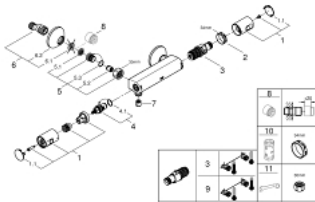

34 594 000 PRECISION START ТЕРМОСТАТ ДЛЯ ДУШУ 1/2"

ОПИС ПРОДУКТУ

- Колір: хром
- настінний монтаж
- GROHE LongLife поверхня
- GROHE TurboStat вбудований термоелемент
- GROHE SafeStop - попередньо встановлений обмежувач температури на 38°C
- GROHE SafeStop Plus (додаткова опція) - обмежувач температури води до 43°C
- рукоятка регулювання водного потоку із кнопкою GROHE EcoButton (економічна кнопка із індивідуальними налаштуваннями стопору)
- вбудований обмежувач змішаної води
- керамічний вентиль 1/2", 180°
- вихід душового піддону 1/2"
- вбудовані зворотні клапани
- фільтри для затримання бруду
- S-подібні з'єднання
- металева розетка
- захист від зворотнього потоку
- гайковий ключ GROHE QuickSpanner входить тільки до комплекту в хромі

34 594 000 PRECISION START ТЕРМОСТАТ ДЛЯ ДУШУ 1/2"

ЗАПАСНІ ЧАСТИНИ , липня 2018 – зараз

1: Рукоятка (Артикул запчастини 47728000)

1.1: Захисна кришка (Артикул запчастини 6458500M)

2: Фітингове кільце (Артикул запчастини 47743000)

3: Термостатичний компактний картридж 1/2" (Артикул запчастини 47439000)

4: Керамічна голівка 1/2" (Артикул запчастини 45346000)

4.1: Ущільнювальне кільце Ø 18,2 x Ø 1,7 (Артикул запчастини 0392400M)

5: Зворотний клапан (Артикул запчастини 47189000)

5.1: Фільтр для затримання бруду (Артикул запчастини 0726400M)

5.2: Зворотний клапан (Артикул запчастини 08565000)

5.3: Ущільнювальне кільце Ø 17 x Ø 2 (Артикул запчастини 0305500M)

6: S-з'єднання (Артикул запчастини 12075000)