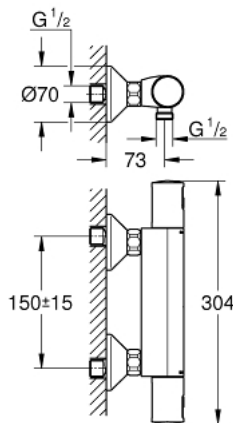

34 594 000 PRECISION START ТЕРМОСТАТ ДЛЯ ДУШУ 1/2"

ОПИС ПРОДУКТУ

- Колір: хром
- настінний монтаж
- GROHE LongLife поверхня
- GROHE TurboStat вбудований термоелемент
- GROHE SafeStop - попередньо встановлений обмежувач температури на 38°C
- GROHE SafeStop Plus (додаткова опція) - обмежувач температури води до 43°C
- рукоятка регулювання водного потоку із кнопкою GROHE EcoButton (економічна кнопка із індивідуальними налаштуваннями стопору)
- вбудований обмежувач змішаної води
- керамічний вентиль 1/2", 180°
- вихід душового піддону 1/2"
- вбудовані зворотні клапани
- фільтри для затримання бруду
- S-подібні з'єднання
- металева розетка
- захист від зворотнього потоку
- гайковий ключ GROHE QuickSpanner входить тільки до комплекту в хромі

34 594 000 PRECISION START ТЕРМОСТАТ ДЛЯ ДУШУ 1/2"

ЗАПАСНІ ЧАСТИНИ , липня 2018 – зараз

1: Рукоятка (Артикул запчастини 47728000)

1.1: Захисна кришка (Артикул запчастини 6458500M)

2: Фітингове кільце (Артикул запчастини 47743000)

3: Термостатичний компактний картридж 1/2" (Артикул запчастини 47439000)

4: Керамічна голівка 1/2" (Артикул запчастини 45346000)

4.1: Ущільнювальне кільце Ø 18,2 x Ø 1,7 (Артикул запчастини 0392400M)

5: Зворотний клапан (Артикул запчастини 47189000)

6.1: Ущільнювач (Артикул запчастини 0138600M)

6.2: Розетка (Артикул запчастини 0221000M)

7: Зворотний клапан (Артикул запчастини 08565000)

8: Подовжувач 3/4", 20 мм (Артикул запчастини 0713000M)*

9: Картридж GROHE TurboStat 1/2" (Артикул запчастини 47175000)*