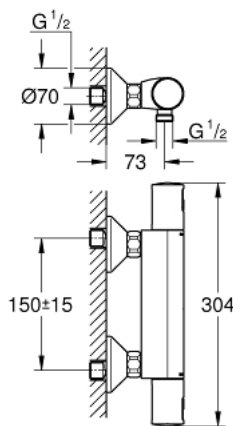

34 594 243 0 PRECISION START ТЕРМОСТАТ ДЛЯ ДУШУ 1/2"

ОПИС ПРОДУКТУ

- Колір: матовий чорний
- настінний монтаж
- GROHE TurboStat вбудований термоелемент
- GROHE SafeStop - попередньо встановлений обмежувач температури на 38°C
- GROHE SafeStop Plus (додаткова опція) - обмежувач температури води до 43°C
- рукоятка регулювання водного потоку із кнопкою GROHE EcoButton (економічна кнопка із індивідуальними налаштуваннями стопору)
- вбудований обмежувач змішаної води
- керамічний вентиль 1/2", 180°
- вихід душового піддону 1/2"
- вбудовані зворотні клапани
- фільтри для затримання бруду
- S-подібні з'єднання
- металева розетка
- захист від зворотнього потоку

34 594 243 0 PRECISION START ТЕРМОСТАТ ДЛЯ ДУШУ 1/2"

ЗАПАСНІ ЧАСТИНИ , березня 2022 – зараз

1: Рукотка (Артикул запчастини 477282430)

1.1: Захисна кришка (Артикул запчастини 64585243М)

2: Фітингове кільце (Артикул запчастини 47743000)

3: Термостатичний компактний картридж 1/2" (Артикул запчастини 47439000)

4: Керамічна голівка 1/2" (Артикул запчастини 45346000)

4.1: Ущільнювальне кільце Ø 18,2 x Ø 1,7 (Артикул запчастини 0392400М)

5: Зворотний клапан (Артикул запчастини 471892430)

6.1: Ущільнювач (Артикул запчастини 0138600М)

6.2: Розетка (Артикул запчастини 02210243М)

7: Зворотний клапан (Артикул запчастини 08565000)

8: Подовжувач 3/4", 20 мм (Артикул запчастини 0713000М)*

9: Картридж GROHE TurboStat 1/2" (Артикул запчастини 47175000)*