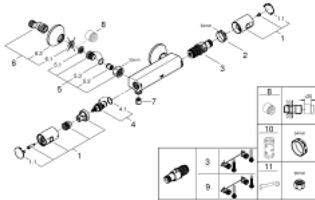

34 594 243 0 PRECISION START ТЕРМОСТАТ ДЛЯ ДУШУ 1/2"

ОПИС ПРОДУКТУ

- Колір: матовий чорний
- настінний монтаж
- GROHE TurboStat вбудований термоелемент
- GROHE SafeStop - попередньо встановлений обмежувач температури на 38°C
- GROHE SafeStop Plus (додаткова опція) - обмежувач температури води до 43°C
- рукоятка регулювання водного потоку із кнопкою GROHE EcoButton (економічна кнопка із індивідуальними налаштуваннями стопору)
- вбудований обмежувач змішаної води
- керамічний вентиль 1/2", 180°
- вихід душового піддону 1/2"
- вбудовані зворотні клапани
- фільтри для затримання бруду
- S-подібні з'єднання
- металева розетка
- захист від зворотнього потоку

34 594 243 0 PRECISION START ТЕРМОСТАТ ДЛЯ ДУШУ 1/2"

ЗАПАСНІ ЧАСТИНИ , березня 2022 – зараз

1: Рукотка (Артикул запчастини 477282430)

1.1: Захисна кришка (Артикул запчастини 64585243М)

2: Фітингове кільце (Артикул запчастини 47743000)

3: Термостатичний компактний картридж 1/2" (Артикул запчастини 47439000)

4: Керамічна голівка 1/2" (Артикул запчастини 45346000)

4.1: Ущільнювальне кільце Ø 18,2 x Ø 1,7 (Артикул запчастини 0392400М)

5: Зворотний клапан (Артикул запчастини 471892430)

5.1: Фільтр для затримання бруду (Артикул запчастини 0726400М)

5.2: Зворотний клапан (Артикул запчастини 08565000)

5.3: Ущільнювальне кільце Ø 17 x Ø 2 (Артикул запчастини 0305500М)

6: S-з'єднання (Артикул запчастини 120752430)