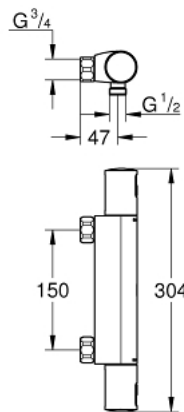

### ОПИС ПРОДУКТУ

- Колір: хром
- настінний монтаж
- GROHE LongLife поверхня
- GROHE TurboStat вбудований термоелемент
- GROHE SafeStop - попередньо встановлений обмежувач температури на 38°C
- рукоятка регулювання водного потоку із кнопкою GROHE EcoButton (економічна кнопка із індивідуальними налаштуваннями стопору)
- вбудований обмежувач змішаної води
- керамічний вентиль 1/2", 180°
- вихід душового піддону 1/2"
- вбудовані зворотні клапани
- фільтри для затримання бруду
- без підключень
- захист від зворотнього потоку
- гайковий ключ GROHE QuickSpanner входить тільки до комплекту в хромі

4: Керамічна голівка 1/2" (Артикул запчастини 45346000)

4.1: Ущільнювальне кільце Ø 18,2 x Ø 1,7 (Артикул запчастини 0392400M)

5: Зворотний клапан (Артикул запчастини 47189000)

5.1: Фільтр для затримання бруду (Артикул запчастини 0726400M)

5.2: Зворотний клапан (Артикул запчастини 08565000)

5.3: Ущільнювальне кільце Ø 17 x Ø 2 (Артикул запчастини 0305500M)

6: Картридж GROHE TurboStat 1/2" (Артикул запчастини 47175000)\*

7: Свічковий ключ (Артикул запчастини 19332000)\*