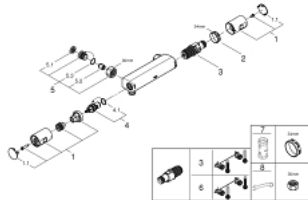

34 595 000 PRECISION START ТЕРМОСТАТ ДЛЯ ДУШУ 1/2"

ЗАПАСНІ ЧАСТИНИ , липня 2018 – зараз

1: Рукотка (Артикул запчастини 47728000)

1.1: Захисна кришка (Артикул запчастини 6458500M)

2: Фітингове кільце (Артикул запчастини 47743000)

3: Термостатичний компактний картридж 1/2" (Артикул запчастини 47439000)

4: Керамічна голівка 1/2" (Артикул запчастини 45346000)

4.1: Ущільнювальне кільце Ø 18,2 x Ø 1,7 (Артикул запчастини 0392400M)

5: Зворотний клапан (Артикул запчастини 47189000)

5.1: Фільтр для затримання бруду (Артикул запчастини 0726400M)

5.2: Зворотний клапан (Артикул запчастини 08565000)

5.3: Ущільнювальне кільце Ø 17 x Ø 2 (Артикул запчастини 0305500M)

6: Картридж GROHE TurboStat 1/2" (Артикул запчастини 47175000)*

7: Свічковий ключ (Артикул запчастини 19332000)*

8: Спеціальний ключ (Артикул запчастини 19377000)*

* Додаткові аксесуари