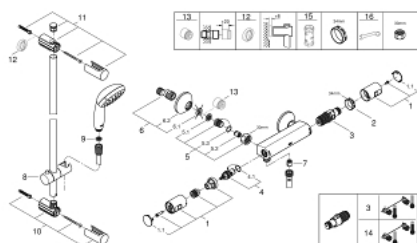

34 597 000 PRECISION START ТЕРМОСТАТ ДЛЯ ДУШУ 1/2"

ЗАПАСНІ ЧАСТИНИ , липня 2018 – зараз

- 1: Рукіятка (Артикул запчастини 47728000)
- 1.1: Захисна кришка (Артикул запчастини 6458500M)
- 2: Фітингове кільце (Артикул запчастини 47743000)
- 3: Термостатичний компактний картридж 1/2" (Артикул запчастини 47439000)
- 4: Керамічна голівка 1/2" (Артикул запчастини 45346000)
- 4.1: Ущільнювальне кільце \varnothing 18,2 x \varnothing 1,7 (Артикул запчастини 0392400M)
- 5: Зворотний клапан (Артикул запчастини 47189000)
- 5.1: Фільтр для затримання бруду (Артикул запчастини 0726400M)
- 5.2: Зворотний клапан (Артикул запчастини 08565000)
- 5.3: Ущільнювальне кільце \varnothing 17 x \varnothing 2 (Артикул запчастини 0305500M)
- 6: S-з'єднання (Артикул запчастини 12075000)
- 6.1: Ущільнювач (Артикул запчастини 0138600M)
- 6.2: Розетка (Артикул запчастини 0221000M)
- 7: Зворотний клапан (Артикул запчастини 08565000)
- 8: Ковзаючий елемент (Артикул запчастини 12140000)
- 9: Фільтр для затримання бруду (Артикул запчастини 0700200M)
- 10: Тримач душової штанги (Артикул запчастини 48095000)
- 11: Тримач душової штанги (Артикул запчастини 48097000)
- 12: Шайба вирівнювання (Артикул запчастини 48051000)*
- 13: Подовжувач 3/4", 20 мм (Артикул запчастини 0713000M)*
- 14: Картридж GROHE TurboStat 1/2" (Артикул запчастини 47175000)*
- 15: Свічковий ключ (Артикул запчастини 19332000)*
- 16: Спеціальний ключ (Артикул запчастини 19377000)*