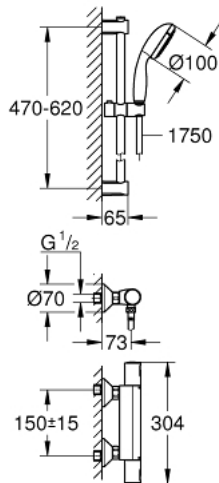

34 597 000 PRECISION START ТЕРМОСТАТ ДЛЯ ДУШУ 1/2"

ОПИС ПРОДУКТУ

- Колір: хром
- із душовим гарнітуром
- складається із:
  - термостатичний змішувач для душу Precision Start 1/2" (34 594)
  - душовий набір Vitalio Start 100, 1 режим, 600 мм (27 942)
  - GROHE EcoJoy – технологія неперевершеного потоку при економному використанні води
  - Inner WaterGuide - внутрішня ізоляція для захисту поверхні
  - GROHE DreamSpray розкішний потік води
  - GROHE LongLife поверхня
  - GROHE SpeedClean – технологія, що запобігає утворенню вапняного нальоту
  - ShockProof – силіконове кільце, яке запобігає виникненню пошкоджень при падінні ручного душу
- підходить для прикручування (в т.ч. за допомогою шурупів та дюбелів) або приклеювання (GROHE QuickGlue S 41 247 000 продається окремо – необхідно 2 шт.)
- сила утримання: макс. 20 кг
- вказана вага утримання дійсна лише для статичного (повільно прикладеного) навантаження та використання за призначенням
- гайковий ключ GROHE QuickSarter в комплекті