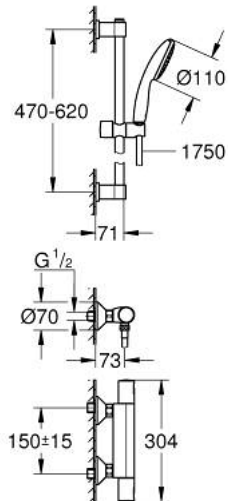

34 597 001 PRECISION START ТЕРМОСТАТ ДЛЯ ДУШУ 1/2"

ОПИС ПРОДУКТУ

- Колір: хром
- з душовим гарнітуром, 1 режим (Rain)
- складається із:
 - термостатичний змішувач для душу Precision Start 1/2" (34 594)
 - душовий гарнітур Vitalio Start 110, 600 мм (27 942)
- підходить для прикручування (в т.ч. за допомогою шурупів та дюбелів) або приклеювання (GROHE QuickGlue S 41 247 000 продається окремо – необхідно 2 шт.)
- утримуюча сила душової штанги: макс. 20 кг
- вказана вага утримання дійсна лише для статичного (повільно прикладеного) навантаження та використання за призначенням
- практична упаковка, яка привертає увагу
- гайковий ключ GROHE QuickSpanner входить тільки до комплекту в хромі
- версія для споживачів