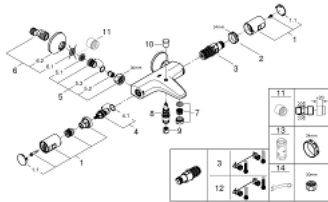

34 598 000 PRECISION START ТЕРМОСТАТ ДЛЯ ВАННИ 1/2"

ЗАПАСНІ ЧАСТИНИ , липня 2018 – зараз

1: Руквятка (Артикул запчастини 47728000)

1.1: Захисна кришка (Артикул запчастини 6458500M)

2: Фітингове кільце (Артикул запчастини 47743000)

3: Термостатичний компактний картридж 1/2" (Артикул запчастини 47439000)

4: Керамічна голівка 1/2" (Артикул запчастини 45346000)

4.1: Ущільнювальне кільце $\varnothing$ 18,2 x $\varnothing$ 1,7 (Артикул запчастини 0392400M)

5: Зворотний клапан (Артикул запчастини 47189000)

5.1: Фільтр для затримання бруду (Артикул запчастини 0726400M)

5.2: Зворотний клапан (Артикул запчастини 08565000)

5.3: Ущільнювальне кільце $\varnothing$ 17 x $\varnothing$ 2 (Артикул запчастини 0305500M)

6: S-з'єднання (Артикул запчастини 12075000)

6.1: Ущільнювач (Артикул запчастини 0138600M)

6.2: Розетка (Артикул запчастини 0221000M)

7: Аератор (Артикул запчастини 13952000)

8: Перемикач (Артикул запчастини 65655000)

9: Зворотний клапан (Артикул запчастини 08565000)

10: Ручка перемикача (Артикул запчастини 65648000)

11: Подовжувач 3/4", 20 мм (Артикул запчастини 0713000M)*

12: Картридж GROHE TurboStat 1/2" (Артикул запчастини 47175000)*

13: Свічковий ключ (Артикул запчастини 19332000)*

14: Спеціальний ключ (Артикул запчастини 19377000)*

* Додаткові аксесуари