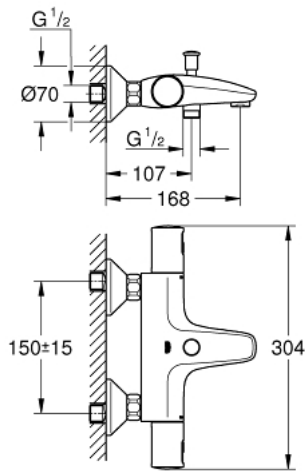

## 34 598 000 PRECISION START ТЕРМОСТАТ ДЛЯ ВАННИ 1/2"

### ОПИС ПРОДУКТУ

- Колір: хром
- настінний монтаж
- GROHE LongLife поверхня
- GROHE TurboStat вбудований термоелемент
- GROHE SafeStop - попередньо встановлений обмежувач температури на 38°C
- GROHE SafeStop Plus (додаткова опція) - обмежувач температури води до 43°C
- GROHE EcoJoy – технологія неперевершеного потоку при економічному використанні води
- автоматичний перемикач: ванна/душ
- рукоятка регулювання водного потоку із кнопкою GROHE EcoButton (економічна кнопка із індивідуальними налаштуваннями стопору)
- вбудований обмежувач змішаної води
- керамічний вентиль 1/2", 180°
- вихід душевого піддону 1/2"
- аератор
- вбудовані зворотні клапани
- фільтри для затримання бруду
- S-подібні з'єднання
- металева розетка
- захист від зворотнього потоку
- гайковий ключ GROHE QuickSpanner входить тільки до комплекту в хромі

4: Керамічна голівка 1/2" (Артикул запчастини 45346000)

4.1: Ущільнювальне кільце  $\varnothing$  18,2 x  $\varnothing$  1,7 (Артикул запчастини 0392400M)

5: Зворотний клапан (Артикул запчастини 47189000)

9: Зворотний клапан (Артикул запчастини 08565000)

10: Ручка перемикача (Артикул запчастини 65648000)

11: Подовжувач 3/4", 20 мм (Артикул запчастини 0713000M)\*

12: Картридж GROHE TurboStat 1/2" (Артикул запчастини 47175000)\*