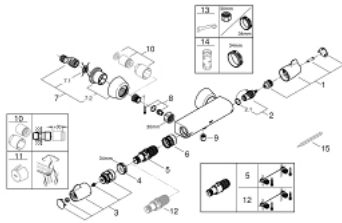

34 667 000 GROHTHERM SPECIAL ТЕРМОСТАТ ДЛЯ ДУШУ 1/2"

ОПИС ПРОДУКТУ

- Колір: хром
- настінний монтаж
- ергономічні металеві рукоятки
- керамічні вентиля 1/2", 90°
- GROHE TurboStat вбудований термоелемент
- рукоятка вибору температури із регульованим стопором безпеки від 35°C до 43°C
- легка термічна дезінфекція за допомогою ключа 47 994 000
- вбудований обмежувач змішаної води
- 1/2" вихід для душу знизу із вбудованим зворотнім клапаном
- металевий обмежувач температури
- фільтри для затримання бруду
- із S-подібними з'єднаннями
- GROHE FastFixation для швидкої заміни клапанів зворотнього потоку у з'єднаннях
- 100% GROHE CoolTouch безпечний корпус виробу + S-подібні з'єднання із розетками CoolTouch
- GROHE LongLife поверхня
- GROHE SafetyPlus стопір для безпечної температури

34 667 000 GROHTHERM SPECIAL ТЕРМОСТАТ ДЛЯ ДУШУ 1/2"

ЗАПАСНІ ЧАСТИНИ , липня 2015 – зараз

- 1: Запірна ручка (Артикул запчастини 49006000)
- 2: Керамічна голівка 1/2" (Артикул запчастини 45882000)
- 2.1: Ущільнювальне кільце Ø 18,2 x Ø 1,7 (Артикул запчастини 0392400M)
- 3: Ручка регулювання температури (Артикул запчастини 49005000)
- 4: Фітингове кільце (Артикул запчастини 47743000)
- 5: Термостатичний компактний картридж 1/2" (Артикул запчастини 47439000)
- 6: Заїзд (Артикул запчастини 47975000)
- 7: С'єднання (Артикул запчастини 12058000)
- 7.1: Ущільнювач (Артикул запчастини 0138600M)
- 7.2: Покриваюча накладка (Артикул запчастини 45545000)
- 8: Зворотні клапани (Артикул запчастини 47979000)
- 9: Зворотний клапан (Артикул запчастини 08565000)
- 10: Комплект подовжувачів, 30 мм (Артикул запчастини 46238000)*
- 11: Рукоятка для розблокування обмежувача температури (Артикул запчастини 47994000)*
- 12: Картридж GROHE TurboStat 1/2" (Артикул запчастини 47175000)*
- 13: Спеціальний ключ (Артикул запчастини 19377000)*
- 14: Свічковий ключ (Артикул запчастини 19332000)*
- 15: Термометр регулювання (°C) (Артикул запчастини 19001000)*