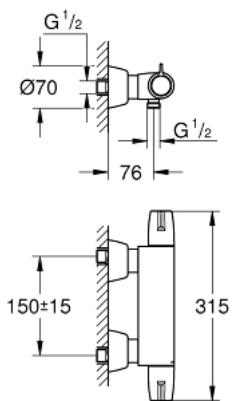

34 667 000 GROHTHERM SPECIAL ТЕРМОСТАТ ДЛЯ ДУШУ 1/2"

ОПИС ПРОДУКТУ

- Колір: хром
- настінний монтаж
- ергономічні металеві рукоятки
- керамічні вентиля 1/2", 90°
- GROHE TurboStat вбудований термоелемент
- рукоятка вибору температури із регульованим стопором безпеки від 35°C до 43°C
- легка термічна дезінфекція за допомогою ключа 47 994 000
- вбудований обмежувач змішаної води
- 1/2" вихід для душу знизу із вбудованим зворотнім клапаном
- металевий обмежувач температури
- фільтри для затримання бруду
- із S-подібними з'єднаннями
- GROHE FastFixation для швидкої заміни клапанів зворотнього потоку у з'єднаннях
- 100% GROHE CoolTouch безпечний корпус виробу + S-подібні з'єднання із розетками CoolTouch
- GROHE LongLife поверхня
- GROHE SafetyPlus стопір для безпечної температури

34 667 000 GROHTHERM SPECIAL ТЕРМОСТАТ ДЛЯ ДУШУ 1/2"

ЗАПАСНІ ЧАСТИНИ , липня 2015 – зараз

- 1: Запірна ручка (Артикул запчастини 49006000)
- 2: Керамічна голівка 1/2" (Артикул запчастини 45882000)
- 2.1: Ущільнювальне кільце Ø 18,2 x Ø 1,7 (Артикул запчастини 0392400M)
- 3: Ручка регулювання температури (Артикул запчастини 49005000)
- 4: Фітингове кільце (Артикул запчастини 47743000)
- 5: Термостатичний компактний картридж 1/2" (Артикул запчастини 47439000)
- 6: Заїзд (Артикул запчастини 47975000)
- 7: С'єднання (Артикул запчастини 12058000)
- 7.1: Ущільнювач (Артикул запчастини 0138600M)
- 7.2: Покриваюча накладка (Артикул запчастини 45545000)
- 8: Зворотні клапани (Артикул запчастини 47979000)
- 9: Зворотний клапан (Артикул запчастини 08565000)
- 10: Комплект подовжувачів, 30 мм (Артикул запчастини 46238000)*
- 11: Рукоятка для розблокування обмежувача температури (Артикул запчастини 47994000)*
- 12: Картридж GROHE TurboStat 1/2" (Артикул запчастини 47175000)*
- 13: Спеціальний ключ (Артикул запчастини 19377000)*
- 14: Свічковий ключ (Артикул запчастини 19332000)*
- 15: Термометр регулювання (°C) (Артикул запчастини 19001000)*