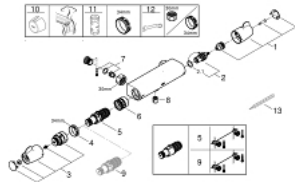

34 681 000 GROHTHERM SPECIAL ТЕРМОСТАТ ДЛЯ ДУШУ 1/2"

ОПИС ПРОДУКТУ

- Колір: хром
- настінний монтаж
- ергономічні металеві рукоятки
- керамічні вентиля 1/2", 90°
- GROHE TurboStat вбудований термоелемент
- рукоятка вибору температури із регульованим стопором безпеки від 35°C до 43°C
- легка термічна дезінфекція за допомогою ключа 47 994 000
- вбудований обмежувач змішаної води
- 1/2" вихід для душу знизу із вбудованим зворотнім клапаном
- металевий обмежувач температури
- фільтри для затримання бруду
- без S-подібних з'єднань і заглушок
- GROHE FastFixation для швидкої заміни клапанів зворотнього потоку у з'єднаннях
- GROHE CoolTouch безпечний корпус
- GROHE LongLife поверхня
- GROHE SafetyPlus стопір для безпечної температури

34 681 000 GROHTHERM SPECIAL ТЕРМОСТАТ ДЛЯ ДУШУ 1/2"

ЗАПАСНІ ЧАСТИНИ , липня 2015 – зараз

- 1: Запірна ручка (Артикул запчастини 49006000)
- 2: Керамічна голівка 1/2" (Артикул запчастини 45882000)
- 2.1: Ущільнювальне кільце Ø 18,2 x Ø 1,7 (Артикул запчастини 0392400M)
- 3: Ручка регулювання температури (Артикул запчастини 49005000)
- 4: Фітингове кільце (Артикул запчастини 47743000)
- 5: Термостатичний компактний картридж 1/2" (Артикул запчастини 47439000)
- 6: Заїзд (Артикул запчастини 47975000)
- 7: Зворотні клапани (Артикул запчастини 47979000)
- 8: Зворотний клапан (Артикул запчастини 08565000)
- 9: Картридж GROHE TurboStat 1/2" (Артикул запчастини 47175000)*
- 10: Рукоятка для розблокування обмежувача температури (Артикул запчастини 47994000)*
- 11: Свічковий ключ (Артикул запчастини 19332000)*
- 12: Спеціальний ключ (Артикул запчастини 19377000)*
- 13: Термометр регулювання (°C) (Артикул запчастини 19001000)*