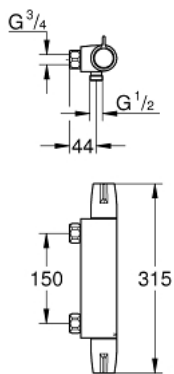

34 681 000 GROHTHERM SPECIAL ТЕРМОСТАТ ДЛЯ ДУШУ 1/2"

ОПИС ПРОДУКТУ

- Колір: хром
- настінний монтаж
- ергономічні металеві рукоятки
- керамічні вентиля 1/2", 90°
- GROHE TurboStat вбудований термоелемент
- рукоятка вибору температури із регульованим стопором безпеки від 35°C до 43°C
- легка термічна дезінфекція за допомогою ключа 47 994 000
- вбудований обмежувач змішаної води
- 1/2" вихід для душу знизу із вбудованим зворотнім клапаном
- металевий обмежувач температури
- фільтри для затримання бруду
- без S-подібних з'єднань і заглушок
- GROHE FastFixation для швидкої заміни клапанів зворотнього потоку у з'єднаннях
- GROHE CoolTouch безпечний корпус
- GROHE LongLife поверхня
- GROHE SafetyPlus стопір для безпечної температури

34 681 000 GROHTHERM SPECIAL ТЕРМОСТАТ ДЛЯ ДУШУ 1/2"

ЗАПАСНІ ЧАСТИНИ , липня 2015 – зараз

- 1: Запірна ручка (Артикул запчастини 49006000)
- 2: Керамічна голівка 1/2" (Артикул запчастини 45882000)
- 2.1: Ущільнювальне кільце Ø 18,2 x Ø 1,7 (Артикул запчастини 0392400M)
- 3: Ручка регулювання температури (Артикул запчастини 49005000)
- 4: Фітингове кільце (Артикул запчастини 47743000)
- 5: Термостатичний компактний картридж 1/2" (Артикул запчастини 47439000)
- 6: Заїзд (Артикул запчастини 47975000)
- 7: Зворотні клапани (Артикул запчастини 47979000)
- 8: Зворотний клапан (Артикул запчастини 08565000)
- 9: Картридж GROHE TurboStat 1/2" (Артикул запчастини 47175000)*
- 10: Рукоятка для розблокування обмежувача температури (Артикул запчастини 47994000)*
- 11: Свічковий ключ (Артикул запчастини 19332000)*
- 12: Спеціальний ключ (Артикул запчастини 19377000)*
- 13: Термометр регулювання (°C) (Артикул запчастини 19001000)*