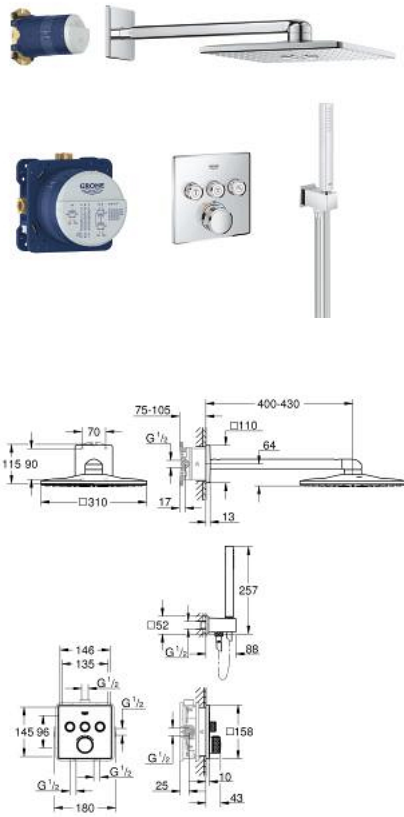

34 706 000 GROHTHERM SMARTCONTROL ДУШОВИЙ КОМПЛЕКТ RAINSHOWER SMARTACTIVE 310 CUBE

ОПИС ПРОДУКТУ

- Колір: хром
- складається із:
 - термостат прихованого монтажу із 3 кнопками керування (29 126)
 - комплект верхньої монтажної частини Grotherm SmartControl
 - GROHE Rapido SmartBox (35 600/35 604)
 - верхній душ Rainshower SmartActive 310 Cube (26 479) з 2 режимами струменю, горизонтальний душовий кронштейн 400 мм і вбудована частина для верхнього душу (26 483 000)
 - ручний душ Euphoria Cube Stick (27 698 000)
 - комплект настінного монтажу Euphoria Cube із вбудованим душовим тримачем (26 370 000)
 - душовий шланг Silverflex 1500 мм 1/2" x 1/2" (28 364)