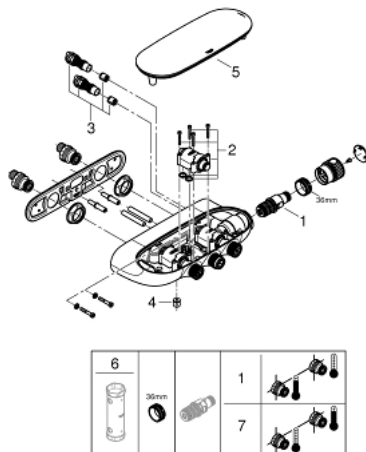

34 713 000 GROHTHERM SMARTCONTROL ТЕРМОСТАТ ІЗ 3 КНОПКАМИ КЕРУВАННЯ, ЗОВНІШНЬОГО/ПРИХОВАНОГО МОНТАЖУ

ОПИС ПРОДУКТУ

- Колір: хром
- настінний монтаж
- GROHE CoolTouch - технологія, яка повністю виключає імовірність отримання опіків при контакті із зовнішньою поверхнею змішувача
- GROHE LongLife поверхня
- GROHE TurboStat вбудований термоелемент
- GROHE ProGrip із шорсткою структурою
- GROHE SafeStop - попередньо встановлений обмежувач температури на 38°C
- GROHE SafeStop Plus (додаткова опція) - обмежувач температури води до 43°C
- GROHE EcoJoy – технологія неперевершеного потоку при економному використанні води
- GROHE SmartControl вмикається натисканням кнопки Вкл/Викл, збільшення водного потоку поворотом рукоятки від режиму GROHE EcoJoy (мінімальний) до Full Flow (максимальний)
- замінні символи
- GROHE EasyReach вбудована поличка для шампуню або гелю для душу
- вихід душового піддону 1/2"
- декілька виходів можуть бути задіяні одночасно
- захист від зворотнього потоку
- необхідна вбудована частина 26 449 000 – замовляється окремо

34 713 000 GROHTHERM SMARTCONTROL ТЕРМОСТАТ ІЗ 3 КНОПКАМИ КЕРУВАННЯ, ЗОВНІШНЬОГО/ПРИХОВАНОГО МОНТАЖУ

ЗАПАСНІ ЧАСТИНИ , жовтня 2018 – зараз

1: Термостатичний компактний картридж 1/2" (Артикул запчастини 47439 000)

2: Картридж (Артикул запчастини 48297000)

3: Зворотний клапан (Артикул запчастини 4901000M)

4: Зворотний клапан (Артикул запчастини 08565000)

5: Кришка (Артикул запчастини 48482000)

6: Свічковий ключ (Артикул запчастини 49059000)*

7: Картридж GROHE TurboStat 1/2" (Артикул запчастини 47175000)*

* Додаткові аксесуари