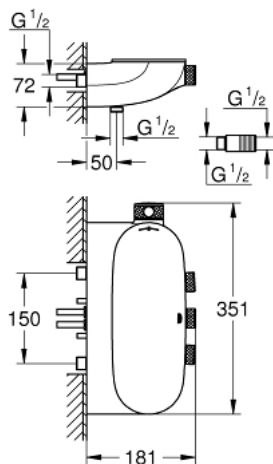

34 713 000 GROHTHERM SMARTCONTROL ТЕРМОСТАТ ІЗ 3 КНОПКАМИ КЕРУВАННЯ, ЗОВНІШНЬОГО/ПРИХОВАНОГО МОНТАЖУ

ОПИС ПРОДУКТУ

- Колір: хром
- настінний монтаж
- GROHE CoolTouch - технологія, яка повністю виключає імовірність отримання опіків при контакті із зовнішньою поверхнею змішувача
- GROHE LongLife поверхня
- GROHE TurboStat вбудований термоелемент
- GROHE ProGrip із шорсткою структурою
- GROHE SafeStop - попередньо встановлений обмежувач температури на 38°C
- GROHE SafeStop Plus (додаткова опція) - обмежувач температури води до 43°C
- GROHE EcoJoy – технологія неперевершеного потоку при економному використанні води
- GROHE SmartControl вмикається натисканням кнопки Вкл/Викл, збільшення водного потоку поворотом рукоятки від режиму GROHE EcoJoy (мінімальний) до Full Flow (максимальний)
- замінні символи
- GROHE EasyReach вбудована поличка для шампуню або гелю для душу
- вихід душового піддону 1/2"
- декілька виходів можуть бути задіяні одночасно
- захист від зворотнього потоку
- необхідна вбудована частина 26 449 000 – замовляється окремо

34 713 000 GROHTHERM SMARTCONTROL ТЕРМОСТАТ ІЗ 3 КНОПКАМИ КЕРУВАННЯ, ЗОВНІШНЬОГО/ПРИХОВАНОГО МОНТАЖУ

ЗАПАСНІ ЧАСТИНИ , жовтня 2018 – зараз

1: Термостатичний компактний картридж 1/2" (Артикул запчастини 47439 000)

2: Картридж (Артикул запчастини 48297000)

3: Зворотний клапан (Артикул запчастини 4901000M)

4: Зворотний клапан (Артикул запчастини 08565000)

5: Кришка (Артикул запчастини 48482000)

6: Свічковий ключ (Артикул запчастини 49059000)*

7: Картридж GROHE TurboStat 1/2" (Артикул запчастини 47175000)*

* Додаткові аксесуари