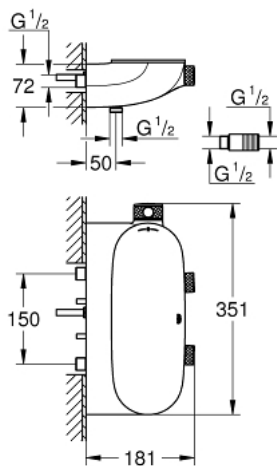

34 714 000 GROHTHERM SMARTCONTROL ТЕРМОСТАТ ІЗ 2 КНОПКАМИ КЕРУВАННЯ, ЗОВНІШНЬОГО/ПРИХОВАНОГО МОНТАЖУ

ОПИС ПРОДУКТУ

- Колір: хром
- настінний монтаж
- GROHE CoolTouch - технологія, яка повністю виключає імовірність отримання опіків при контакті із зовнішньою поверхнею змішувача
- GROHE LongLife поверхня
- GROHE TurboStat вбудований термоелемент
- GROHE ProGrip із шорсткою структурою
- GROHE SafeStop - попередньо встановлений обмежувач температури на 38°C
- GROHE SafeStop Plus (додаткова опція) - обмежувач температури води до 43°C
- GROHE EcoJoy – технологія неперевершеного потоку при економному використанні води
- GROHE SmartControl вмикається натисканням кнопки Вкл/Викл, збільшення водного потоку повертанням рукоятки від режиму GROHE EcoJoy (мінімальний) до Full Flow (максимальний)
- замінні символи
- GROHE EasyReach вбудована поличка для шампуню або гелю для душу
- вихід душового піддону 1/2"
- декілька виходів можуть бути задіяні одночасно
- захист від зворотнього потоку
- необхідна вбудована частина 26 449 000 – замовляється окремо

34 714 000 GROHTHERM SMARTCONTROL ТЕРМОСТАТ ІЗ 2 КНОПКАМИ КЕРУВАННЯ, ЗОВНІШНЬОГО/ПРИХОВАНОГО МОНТАЖУ

ЗАПАСНІ ЧАСТИНИ , жовтня 2018 – зараз

1: Термостатичний компактний картридж 1/2" (Артикул запчастини 47439 000)

2: Картридж (Артикул запчастини 48297000)

3: Зворотний клапан (Артикул запчастини 4901000M)

4: Зворотний клапан (Артикул запчастини 08565000)

5: Кришка (Артикул запчастини 48482000)

6: Свічковий ключ (Артикул запчастини 49059000)*

7: Картридж GROHE TurboStat 1/2" (Артикул запчастини 47175000)*

* Додаткові аксесуари