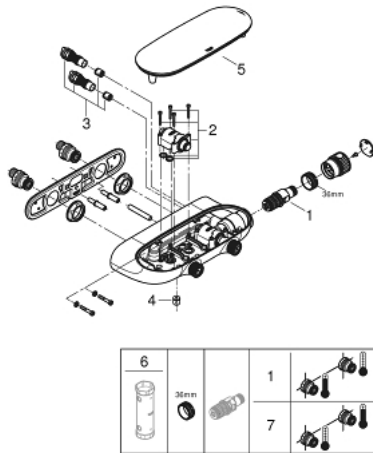

34 714 000 GROHTHERM SMARTCONTROL ТЕРМОСТАТ ІЗ 2 КНОПКАМИ КЕРУВАННЯ, ЗОВНІШНЬОГО/ПРИХОВАНОГО МОНТАЖУ

ОПИС ПРОДУКТУ

- Колір: хром
- настінний монтаж
- GROHE CoolTouch - технологія, яка повністю виключає імовірність отримання опіків при контакті із зовнішньою поверхнею змішувача
- GROHE LongLife поверхня
- GROHE TurboStat вбудований термоелемент
- GROHE ProGrip із шорсткою структурою
- GROHE SafeStop - попередньо встановлений обмежувач температури на 38°C
- GROHE SafeStop Plus (додаткова опція) - обмежувач температури води до 43°C
- GROHE EcoJoy – технологія неперевершеного потоку при економному використанні води
- GROHE SmartControl вмикається натисканням кнопки Вкл/Викл, збільшення водного потоку повертанням рукоятки від режиму GROHE EcoJoy (мінімальний) до Full Flow (максимальний)
- замінні символи
- GROHE EasyReach вбудована поличка для шампуню або гелю для душу
- вихід душового піддону 1/2"
- декілька виходів можуть бути задіяні одночасно
- захист від зворотнього потоку
- необхідна вбудована частина 26 449 000 – замовляється окремо

34 714 000 GROHTHERM SMARTCONTROL ТЕРМОСТАТ ІЗ 2 КНОПКАМИ КЕРУВАННЯ, ЗОВНІШНЬОГО/ПРИХОВАНОГО МОНТАЖУ

ЗАПАСНІ ЧАСТИНИ , жовтня 2018 – зараз

1: Термостатичний компактний картридж 1/2" (Артикул запчастини 47439 000)

2: Картридж (Артикул запчастини 48297000)

3: Зворотний клапан (Артикул запчастини 4901000M)

4: Зворотний клапан (Артикул запчастини 08565000)

5: Кришка (Артикул запчастини 48482000)

6: Свічковий ключ (Артикул запчастини 49059000)*

7: Картридж GROHE TurboStat 1/2" (Артикул запчастини 47175000)*

* Додаткові аксесуари