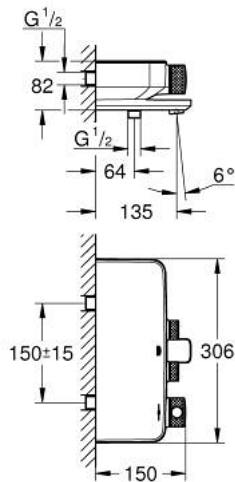

34 718 000 GROHTHERM SMARTCONTROL ТЕРМОСТАТ ДЛЯ ВАННИ 1/2"

ОПИС ПРОДУКТУ

- Колір: хром
- настінний монтаж
- GROHE CoolTouch - технологія, яка повністю виключає імовірність отримання опіків при контакті із зовнішньою поверхнею змішувача
- GROHE LongLife поверхня
- GROHE SafeStop - попередньо встановлений обмежувач температури на 38°C
- GROHE SafeStop Plus (додаткова опція) - обмежувач температури води до 43°C
- GROHE TurboStat вбудований термоелемент
- GROHE ProGrip із шорсткою структурою
- GROHE SmartControl вмикається натисканням кнопки Вкл/Викл, збільшення водного потоку поворотом рукоятки від режиму GROHE EcoJoy (мінімальний) до Full Flow (максимальний)
- вбудована духова полицка GROHE EasyReach
- вихід душового піддону 1/2"
- вилив для ванни з аератором
- вбудовані зворотні клапани і очисні фільтри
- захист від зворотнього потоку

34 718 000 GROHTHERM SMARTCONTROL ТЕРМОСТАТ ДЛЯ ВАННИ 1/2"

ЗАПАСНІ ЧАСТИНИ , травня 2017 – зараз

1: Термостатичний компактний картридж 1/2" (Артикул запчастини 47439 000)

2: Картридж (Артикул запчастини 48297000)

3: Зворотний клапан (Артикул запчастини 49069000)

4: Аератор (Артикул запчастини 13941000)

5: Зворотний клапан (Артикул запчастини 08565000)

6: Картридж GROHE TurboStat 1/2" (Артикул запчастини 47175000)*