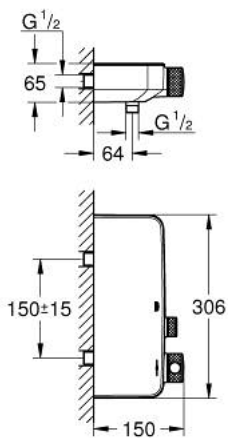

## 34 719 000 GROHTHERM SMARTCONTROL ТЕРМОСТАТ ДЛЯ ДУШУ 1/2"

### ОПИС ПРОДУКТУ

- Колір: хром
- настінний монтаж
- GROHE CoolTouch - технологія, яка повністю виключає імовірність отримання опіків при контакті із зовнішньою поверхнею змішувача
- GROHE LongLife поверхня
- GROHE SafeStop - попередньо встановлений обмежувач температури на 38°C
- GROHE SafeStop Plus (додаткова опція) - обмежувач температури води до 43°C
- GROHE TurboStat вбудований термоелемент
- GROHE ProGrip із шорсткою структурою
- GROHE SmartControl вмикається натисканням кнопки Вкл/Викл, збільшення водного потоку повертанням рукоятки від режиму GROHE EcoJoy (мінімальний) до Full Flow (максимальний)
- вбудована душова поличка GROHE EasyReach
- вихід душового піддону 1/2"
- вбудовані зворотні клапани і очисні фільтри
- захист від зворотнього потоку

## 34 719 000 GROHTHERM SMARTCONTROL ТЕРМОСТАТ ДЛЯ ДУШУ 1/2"

**ЗАПАСНІ ЧАСТИНИ** , травня 2017 – зараз

1: Термостатичний компактний картридж 1/2" (Артикул запчастини 47439 000)

2: Картридж (Артикул запчастини 48297000)

3: Зворотний клапан (Артикул запчастини 49069000)

4: Зворотний клапан (Артикул запчастини 08565000)

5: Картридж GROHE TurboStat 1/2" (Артикул запчастини 47175000)\*

6: Свічковий ключ (Артикул запчастини 49059000)\*