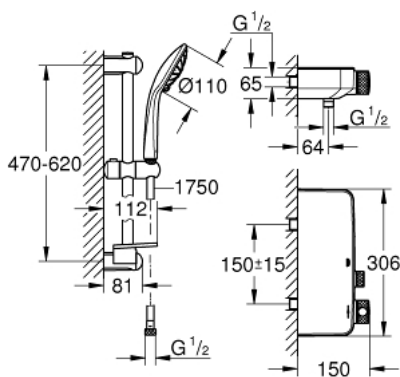

34 720 000 GROHTHERM SMARTCONTROL ТЕРМОСТАТ ДЛЯ ДУШУ 1/2" ІЗ ДУШОВИМ ГАРНІТУРОМ

ОПИС ПРОДУКТУ

- Колір: хром
- складається із:
- змішувач для душу з термостатом Grotherm SmartControl (34 719 000)
- Euphoria 110 Massage душовий гарнітур, 600 мм (27 231 001)

34 720 000 GROHTHERM SMARTCONTROL ТЕРМОСТАТ ДЛЯ ДУШУ 1/2" ІЗ ДУШОВИМ ГАРНІТУРОМ

ЗАПАСНІ ЧАСТИНИ , травня 2017 – зараз

- 1: Термостатичний компактний картридж 1/2" (Артикул запчастини 47439 000)
- 2: Картридж (Артикул запчастини 48297000)
- 3: Зворотний клапан (Артикул запчастини 49069000)
- 4: Зворотний клапан (Артикул запчастини 08565000)
- 5: Ковзаючий елемент (Артикул запчастини 48099000)
- 6: Фільтр для затримання бруду (Артикул запчастини 0700200M)
- 7: Тримач душової штанги (Артикул запчастини 48098000)
- 8: Тримач душової штанги (Артикул запчастини 48100000)
- 9: Шайба вирівнювання (Артикул запчастини 48051000)*
- 10: Картридж GROHE TurboStat 1/2" (Артикул запчастини 47175000)*
- 11: Свічковий ключ (Артикул запчастини 49059000)*