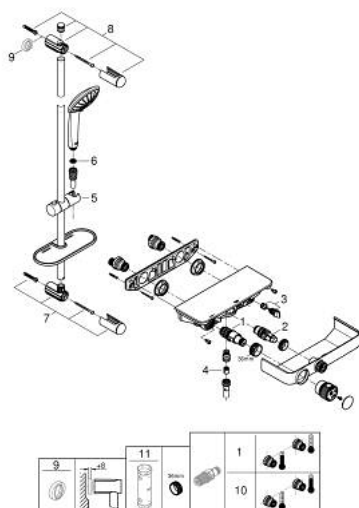

34 720 000 GROHTHERM SMARTCONTROL ТЕРМОСТАТ ДЛЯ ДУШУ 1/2" ІЗ ДУШОВИМ ГАРНІТУРОМ

ОПИС ПРОДУКТУ

- Колір: хром
- складається із:
- змішувач для душу з термостатом Grotherm SmartControl (34 719 000)
- Euphoria 110 Massage душовий гарнітур, 600 мм (27 231 001)

34 720 000 GROHTHERM SMARTCONTROL ТЕРМОСТАТ ДЛЯ ДУШУ 1/2" ІЗ ДУШОВИМ ГАРНІТУРОМ

ЗАПАСНІ ЧАСТИНИ , травня 2017 – зараз

- 1: Термостатичний компактний картридж 1/2" (Артикул запчастини 47439 000)
- 2: Картридж (Артикул запчастини 48297000)
- 3: Зворотний клапан (Артикул запчастини 49069000)
- 4: Зворотний клапан (Артикул запчастини 08565000)
- 5: Ковзаючий елемент (Артикул запчастини 48099000)
- 6: Фільтр для затримання бруду (Артикул запчастини 0700200M)
- 7: Тримач душової штанги (Артикул запчастини 48098000)
- 8: Тримач душової штанги (Артикул запчастини 48100000)
- 9: Шайба вирівнювання (Артикул запчастини 48051000)*
- 10: Картридж GROHE TurboStat 1/2" (Артикул запчастини 47175000)*
- 11: Свічковий ключ (Артикул запчастини 49059000)*