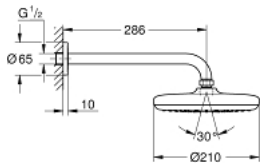

34 728 000 GROHTHERM ДУШОВИЙ КОМПЛЕКТ ІЗ СИСТЕМОЮ TEMPESTA 210

ОПИС ПРОДУКТУ

- Колір: хром
- складається із:
- комплект верхньої монтажної частини Grohtherm із аквадиммером (24 079)
- GROHE Rapido SmartBox (35 600/35 604)
- верхній душ Tempesta 210 (26 410)
- душовий 286 мм кронштейн Rainshower (28 576)
- ручний душ, настінний тримач, підключення для душового шлангу; душовий шланг замовляється окремо