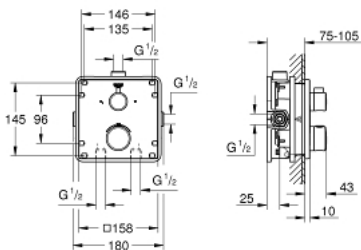

34 728 000 GROHTHERM ДУШОВИЙ КОМПЛЕКТ ІЗ СИСТЕМОЮ TEMPESTA 210

ОПИС ПРОДУКТУ

- Колір: хром
- складається із:
- комплект верхньої монтажної частини Grohtherm із аквадиммером (24 079)
- GROHE Rapido SmartBox (35 600/35 604)
- верхній душ Tempesta 210 (26 410)
- душовий 286 мм кронштейн Rainshower (28 576)
- ручний душ, настінний тримач, підключення для душового шлангу; душовий шланг замовляється окремо