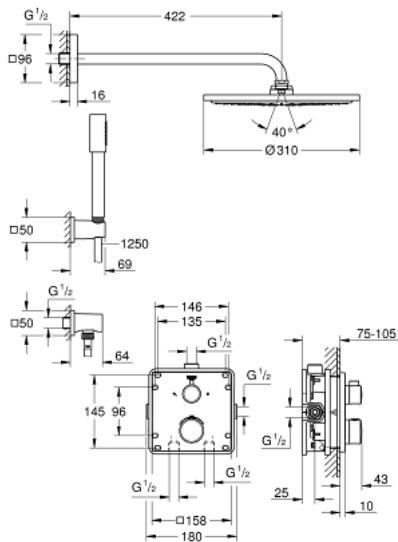

34 730 000 GROHTHERM НАБІР ДЛЯ КОМПЛЕКТАЦІЇ ДУШУ ІЗ RAINSHOWER COSMOPOLITAN 310

ОПИС ПРОДУКТУ

- Колір: хром
- складається із:
- комплект верхньої монтажної частини Grohtherm із аквадиммером (24 079)
- GROHE Rapido SmartBox (35 600/35 604)
- металевий верхній душ Rainshower Cosmopolitan 310 (27 477 000)
- 422 мм душовий кронштейн Rainshower (26 145 000)
- ручний душ з металевою лійкою
- настінний тримач Rainshower (27 075 000)
- настінне підключення душу Rainshower (27 076 000)
- душовий шланг Silverflex 1250 мм 1/2" x 1/2" (28 362)