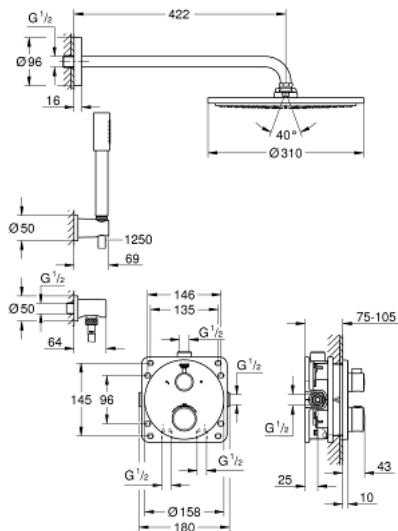

34 731 000 GROHTHERM НАБІР ДЛЯ КОМПЛЕКТАЦІЇ ДУШУ ІЗ RAINSHOWER COSMOPOLITAN 310

ОПИС ПРОДУКТУ

- Колір: хром
- складається із:
- комплект Grohtherm для верхньої монтажної частини ізаквадиммером (24 076)
- GROHE Rapido SmartBox (35 600/35 604)
- металевий верхній душ Rainshower Cosmopolitan 310 (27 477 000)
- душова штанга 422 мм (26 146 000)
- ручний душ Sena (28 034 000)
- настінний тримач для душу Rainshower (27 074 000)
- Rainshower підключення для душового шлангу (27 057 000)
- душовий шланг Silverflex 1250 мм 1/2" x 1/2" (28 362)