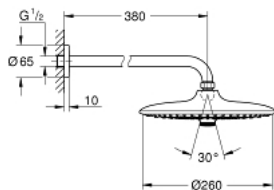

34 744 000 GROHTHERM SMARTCONTROL ДУШОВИЙ КОМПЛЕКТ

ОПИС ПРОДУКТУ

- Колір: хром
- складається із:
- термостат прихованого монтажу із 2 рукоятками і вбудований тримач ручного душу
- комплект верхньої монтажної частини Grotherm SmartControl
- (29 120 000)
- GROHE Rapido SmartBox (35 600/35 604)
- Euphoria 260 комплект верхнього душу із 3 режимами струменю (26 458), включаючи 380 мм горизонтальний душовий кронштейн (28 361)
- ручний душ Euphoria Cosmopolitan Stick (27 400)
- душовий шланг Silverflex 1250 мм 1/2" x 1/2" (28 362)