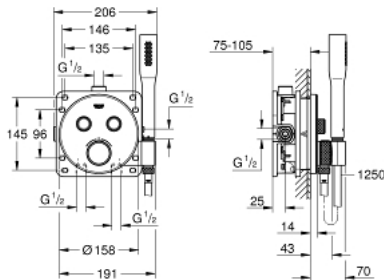

34 744 000 GROHTHERM SMARTCONTROL ДУШОВИЙ КОМПЛЕКТ

ОПИС ПРОДУКТУ

- Колір: хром
- складається із:
- термостат прихованого монтажу із 2 рукоятками і вбудований тримач ручного душу
- комплект верхньої монтажної частини Grotherm SmartControl
- (29 120 000)
- GROHE Rapido SmartBox (35 600/35 604)
- Euphoria 260 комплект верхнього душу із 3 режимами струменю (26 458), включаючи 380 мм горизонтальний душовий кронштейн (28 361)
- ручний душ Euphoria Cosmopolitan Stick (27 400)
- душовий шланг Silverflex 1250 мм 1/2" x 1/2" (28 362)