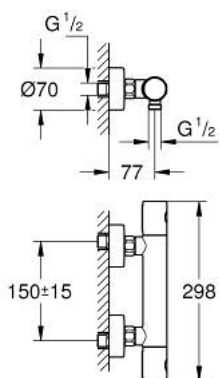

34 765 000 GROHTHERM 800 COSMOPOLITAN ТЕРМОСТАТ ДЛЯ ДУШУ 1/2"

ОПИС ПРОДУКТУ

- Колір: хром
- настінний монтаж
- GROHE LongLife поверхня
- GROHE MetalGrip ергономічна металева рукоятка
- GROHE SafeStop - попередньо встановлений обмежувач температури на 38°C
- GROHE SafeStop Plus (додаткова опція) - обмежувач температури води до 43°C
- GROHE TurboStat вбудований термоелемент
- вбудований обмежувач змішаної води
- рукоятка регулювання водного потоку із кнопкою GROHE EcoButton (економічна кнопка із індивідуальними налаштуваннями стопору)
- керамічний вентиль 1/2", 180°
- вихід душового піддону 1/2"
- вбудовані зворотні клапани
- фільтри для затримання бруду
- захист від зворотнього потоку
- S-подібні з'єднання
- металева розетка

34 765 000 GROHTHERM 800 COSMOPOLITAN ТЕРМОСТАТ ДЛЯ ДУШУ 1/2"

ЗАПАСНІ ЧАСТИНИ , липня 2019 – зараз

- 1: Металева ручка 1/2" (Артикул запчастини 47984000)
 - 1.1: Захисна кришка (Артикул запчастини 6458500М)
 - 2: Фітингове кільце (Артикул запчастини 47743000)
 - 3: Термостатичний компактний картридж 1/2" (Артикул запчастини 47439 000)
 - 4: Керамічна голівка 1/2" (Артикул запчастини 45346000)
 - 4.1: Ущільнювальне кільце \varnothing 18,2 x \varnothing 1,7 (Артикул запчастини 0392400М)
 - 5: Зворотний клапан (Артикул запчастини 47189000)
 - 5.1: Фільтр для затримання бруду (Артикул запчастини 0726400М)
 - 5.2: Зворотний клапан (Артикул запчастини 08565000)
 - 5.3: Ущільнювальне кільце \varnothing 17 x \varnothing 2 (Артикул запчастини 0305500М)
 - 6: S-з'єднання (Артикул запчастини 12662000)
 - 7: Зворотний клапан (Артикул запчастини 08565000)
 - 8: Подовжувач 3/4", 20 мм (Артикул запчастини 0713000М)*
 - 9: Картридж GROHE TurboStat 1/2" (Артикул запчастини 47175000)*
 - 10: Спеціальний ключ (Артикул запчастини 19377000)*
 - 11: Свічковий ключ (Артикул запчастини 19332000)*
- * Додаткові аксесуари