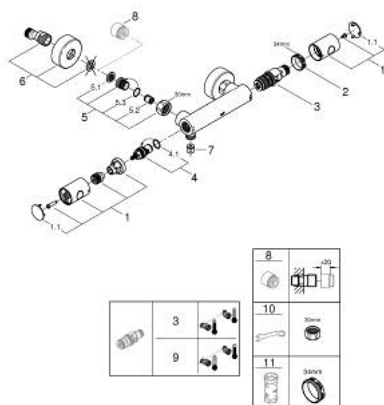

### ОПИС ПРОДУКТУ

- Колір: хром
- настінний монтаж
- GROHE LongLife поверхня
- GROHE MetalGrip ергономічна металева рукоятка
- GROHE SafeStop - попередньо встановлений обмежувач температури на 38°C
- GROHE SafeStop Plus (додаткова опція) - обмежувач температури води до 43°C
- GROHE TurboStat вбудований термоелемент
- вбудований обмежувач змішаної води
- рукоятка регулювання водного потоку із кнопкою FlowControl Button (кнопка із індивідуальними налаштуваннями стопору)
- керамічний вентиль 1/2", 180°
- вихід душового піддону 1/2"
- вбудовані зворотні клапани
- фільтри для затримання бруду
- захист від зворотнього потоку
- S-подібні з'єднання
- металева розетка

### ЗАПАСНІ ЧАСТИНИ , липня 2019 – зараз

- 1: Металева ручка 1/2" (Артикул запчастини 47984000)
  - 1.1: Захисна кришка (Артикул запчастини 6458500М)
  - 2: Фітингове кільце (Артикул запчастини 47743000)
  - 3: Термостатичний компактний картридж 1/2" (Артикул запчастини 47439 000)
  - 4: Керамічна голівка 1/2" (Артикул запчастини 45346000)
  - 4.1: Ущільнювальне кільце  $\varnothing$  18,2 x  $\varnothing$  1,7 (Артикул запчастини 0392400М)
  - 5: Зворотний клапан (Артикул запчастини 47189000)
  - 5.1: Фільтр для затримання бруду (Артикул запчастини 0726400М)
  - 5.2: Зворотний клапан (Артикул запчастини 08565000)
  - 5.3: Ущільнювальне кільце  $\varnothing$  17 x  $\varnothing$  2 (Артикул запчастини 0305500М)
  - 6: S-з'єднання (Артикул запчастини 12662000)
  - 7: Зворотний клапан (Артикул запчастини 08565000)
  - 8: Подовжувач 3/4", 20 мм (Артикул запчастини 0713000М)\*
  - 9: Картридж GROHE TurboStat 1/2" (Артикул запчастини 47175000)\*
  - 10: Спеціальний ключ (Артикул запчастини 19377000)\*
  - 11: Свічковий ключ (Артикул запчастини 19332000)\*
- \* Додаткові аксесуари