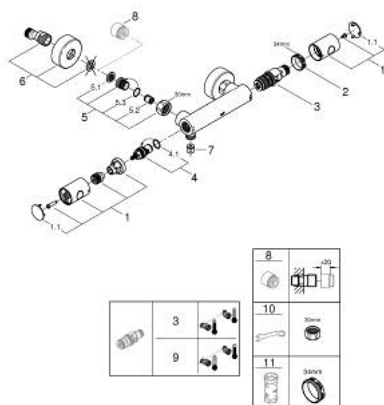

34 765 000 GROHTHERM 800 COSMOPOLITAN ТЕРМОСТАТ ДЛЯ ДУШУ 1/2"

ОПИС ПРОДУКТУ

- Колір: хром
- настінний монтаж
- GROHE LongLife поверхня
- GROHE MetalGrip ергономічна металева рукоятка
- GROHE SafeStop - попередньо встановлений обмежувач температури на 38°C
- GROHE SafeStop Plus (додаткова опція) - обмежувач температури води до 43°C
- GROHE TurboStat вбудований термоелемент
- вбудований обмежувач змішаної води
- рукоятка регулювання водного потоку із кнопкою GROHE EcoButton (економічна кнопка із індивідуальними налаштуваннями стопору)
- керамічний вентиль 1/2", 180°
- вихід душового піддону 1/2"
- вбудовані зворотні клапани
- фільтри для затримання бруду
- захист від зворотнього потоку
- S-подібні з'єднання
- металева розетка

34 765 000 GROHTHERM 800 COSMOPOLITAN ТЕРМОСТАТ ДЛЯ ДУШУ 1/2"

ЗАПАСНІ ЧАСТИНИ , липня 2019 – зараз

- 1: Металева ручка 1/2" (Артикул запчастини 47984000)
 - 1.1: Захисна кришка (Артикул запчастини 6458500М)
 - 2: Фітингове кільце (Артикул запчастини 47743000)
 - 3: Термостатичний компактний картридж 1/2" (Артикул запчастини 47439 000)
 - 4: Керамічна голівка 1/2" (Артикул запчастини 45346000)
 - 4.1: Ущільнювальне кільце \varnothing 18,2 x \varnothing 1,7 (Артикул запчастини 0392400М)
 - 5: Зворотний клапан (Артикул запчастини 47189000)
 - 5.1: Фільтр для затримання бруду (Артикул запчастини 0726400М)
 - 5.2: Зворотний клапан (Артикул запчастини 08565000)
 - 5.3: Ущільнювальне кільце \varnothing 17 x \varnothing 2 (Артикул запчастини 0305500М)
 - 6: S-з'єднання (Артикул запчастини 12662000)
 - 7: Зворотний клапан (Артикул запчастини 08565000)
 - 8: Подовжувач 3/4", 20 мм (Артикул запчастини 0713000М)*
 - 9: Картридж GROHE TurboStat 1/2" (Артикул запчастини 47175000)*
 - 10: Спеціальний ключ (Артикул запчастини 19377000)*
 - 11: Свічковий ключ (Артикул запчастини 19332000)*
- * Додаткові аксесуари