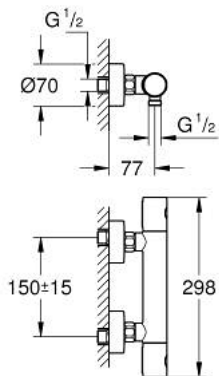

## 34 765 000 GROHTHERM 800 COSMOPOLITAN ТЕРМОСТАТ ДЛЯ ДУШУ 1/2"

### ОПИС ПРОДУКТУ

- Колір: хром
- настінний монтаж
- GROHE LongLife поверхня
- GROHE MetalGrip ергономічна металева рукоятка
- GROHE SafeStop - попередньо встановлений обмежувач температури на 38°C
- GROHE SafeStop Plus (додаткова опція) - обмежувач температури води до 43°C
- GROHE TurboStat вбудований термоелемент
- вбудований обмежувач змішаної води
- рукоятка регулювання водного потоку із кнопкою FlowControl Button (кнопка із індивідуальними налаштуваннями стопору)
- керамічний вентиль 1/2", 180°
- вихід душового піддону 1/2"
- вбудовані зворотні клапани
- фільтри для затримання бруду
- захист від зворотнього потоку
- S-подібні з'єднання
- металева розетка

### ЗАПАСНІ ЧАСТИНИ , липня 2019 – зараз

- 1: Металева ручка 1/2" (Артикул запчастини 47984000)
  - 1.1: Захисна кришка (Артикул запчастини 6458500М)
  - 2: Фітингове кільце (Артикул запчастини 47743000)
  - 3: Термостатичний компактний картридж 1/2" (Артикул запчастини 47439 000)
  - 4: Керамічна голівка 1/2" (Артикул запчастини 45346000)
  - 4.1: Ущільнювальне кільце  $\varnothing$  18,2 x  $\varnothing$  1,7 (Артикул запчастини 0392400М)
  - 5: Зворотний клапан (Артикул запчастини 47189000)
  - 5.1: Фільтр для затримання бруду (Артикул запчастини 0726400М)
  - 5.2: Зворотний клапан (Артикул запчастини 08565000)
  - 5.3: Ущільнювальне кільце  $\varnothing$  17 x  $\varnothing$  2 (Артикул запчастини 0305500М)
  - 6: S-з'єднання (Артикул запчастини 12662000)
  - 7: Зворотний клапан (Артикул запчастини 08565000)
  - 8: Подовжувач 3/4", 20 мм (Артикул запчастини 0713000М)\*
  - 9: Картридж GROHE TurboStat 1/2" (Артикул запчастини 47175000)\*
  - 10: Спеціальний ключ (Артикул запчастини 19377000)\*
  - 11: Свічковий ключ (Артикул запчастини 19332000)\*
- \* Додаткові аксесуари