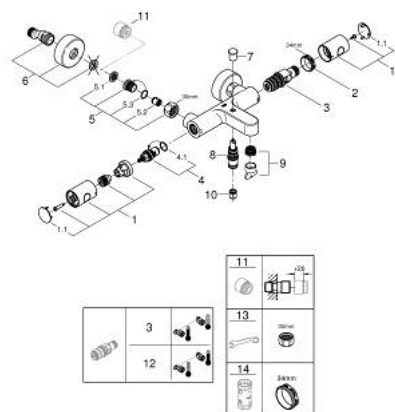

34 766 000 GROHTHERM 800 COSMOPOLITAN ТЕРМОСТАТ ДЛЯ ВАННИ 1/2"

ЗАПАСНІ ЧАСТИНИ , липня 2019 – зараз

- 1: Металева ручка 1/2" (Артикул запчастини 47984000)
 - 1.1: Захисна кришка (Артикул запчастини 6458500М)
 - 2: Фітингове кільце (Артикул запчастини 47743000)
 - 3: Термостатичний компактний картридж 1/2" (Артикул запчастини 47439 000)
 - 4: Керамічна голівка 1/2" (Артикул запчастини 45346000)
 - 4.1: Ущільнювальне кільце $\varnothing 18,2 \times \varnothing 1,7$ (Артикул запчастини 0392400М)
 - 5: Зворотний клапан (Артикул запчастини 47189000)
 - 5.1: Фільтр для затримання бруду (Артикул запчастини 0726400М)
 - 5.2: Зворотний клапан (Артикул запчастини 08565000)
 - 5.3: Ущільнювальне кільце $\varnothing 17 \times \varnothing 2$ (Артикул запчастини 0305500М)
 - 6: S-з'єднання (Артикул запчастини 12662000)
 - 7: Ручка перемикача (Артикул запчастини 65648000)
 - 8: Перемикач (Артикул запчастини 65655000)
 - 9: Аератор (Артикул запчастини 13926000)
 - 10: Зворотний клапан (Артикул запчастини 08565000)
 - 11: Подовжувач 3/4", 20 мм (Артикул запчастини 0713000М)*
 - 12: Картридж GROHE TurboStat 1/2" (Артикул запчастини 47175000)*
 - 13: Спеціальний ключ (Артикул запчастини 19377000)*
 - 14: Свічковий ключ (Артикул запчастини 19332000)*
- * Додаткові аксесуари