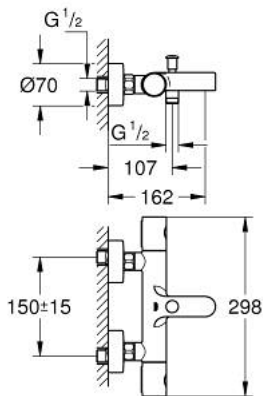

34 766 000 GROHTHERM 800 COSMOPOLITAN ТЕРМОСТАТ ДЛЯ ВАННИ 1/2"

ОПИС ПРОДУКТУ

- Колір: хром
- настінний монтаж
- GROHE LongLife поверхня
- GROHE MetalGrip ергономічна металева рукоятка
- GROHE SafeStop - попередньо встановлений обмежувач температури на 38°C
- GROHE SafeStop Plus (додаткова опція) - обмежувач температури води до 43°C
- GROHE TurboStat вбудований термоелемент
- вбудований обмежувач змішаної води
- автоматичний перемикач: ванна/душ
- рукоятка регулювання водного потоку із кнопкою GROHE EcoButton (економічна кнопка із індивідуальними налаштуваннями стопору)
- керамічний вентиль 1/2", 180°
- вихід душевого піддону 1/2"
- аератор
- вбудовані зворотні клапани
- фільтри для затримання бруду
- захист від зворотнього потоку
- S-подібні з'єднання
- металева розетка
- GROHE EcoJoy – технологія неперевершеного потоку при економічному використанні води