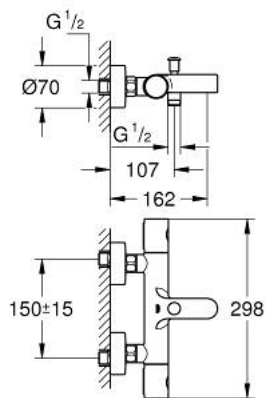

34 766 000 GROHTHERM 800 COSMOPOLITAN ТЕРМОСТАТ ДЛЯ ВАННИ 1/2"

ОПИС ПРОДУКТУ

- Колір: хром
- настінний монтаж
- GROHE LongLife поверхня
- GROHE MetalGrip ергономічна металева рукоятка
- GROHE SafeStop - попередньо встановлений обмежувач температури на 38°C
- GROHE SafeStop Plus (додаткова опція) - обмежувач температури води до 43°C
- GROHE TurboStat вбудований термоелемент
- вбудований обмежувач змішаної води
- автоматичний перемикач: ванна/душ
- рукоятка регулювання водного потоку із кнопкою FlowControl Button (кнопка із індивідуальними налаштуваннями стопору)
- керамічний вентиль 1/2", 180°
- вихід душевого піддону 1/2"
- аератор
- вбудовані зворотні клапани
- фільтри для затримання бруду
- захист від зворотнього потоку
- S-подібні з'єднання
- металева розетка