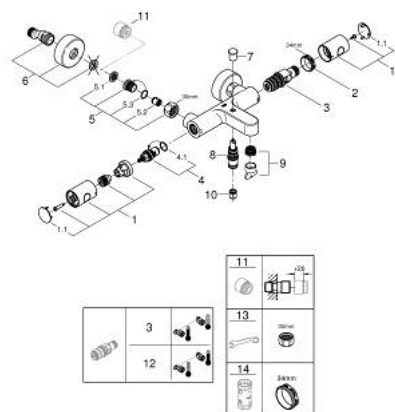

34 766 000 GROHTHERM 800 COSMOPOLITAN ТЕРМОСТАТ ДЛЯ ВАННИ 1/2"

ЗАПАСНІ ЧАСТИНИ , липня 2019 – зараз

- 1: Металева ручка 1/2" (Артикул запчастини 47984000)
 - 1.1: Захисна кришка (Артикул запчастини 6458500М)
 - 2: Фітингове кільце (Артикул запчастини 47743000)
 - 3: Термостатичний компактний картридж 1/2" (Артикул запчастини 47439 000)
 - 4: Керамічна голівка 1/2" (Артикул запчастини 45346000)
 - 4.1: Ущільнювальне кільце \varnothing 18,2 x \varnothing 1,7 (Артикул запчастини 0392400М)
 - 5: Зворотний клапан (Артикул запчастини 47189000)
 - 5.1: Фільтр для затримання бруду (Артикул запчастини 0726400М)
 - 5.2: Зворотний клапан (Артикул запчастини 08565000)
 - 5.3: Ущільнювальне кільце \varnothing 17 x \varnothing 2 (Артикул запчастини 0305500М)
 - 6: S-з'єднання (Артикул запчастини 12662000)
 - 7: Ручка перемикача (Артикул запчастини 65648000)
 - 8: Перемикач (Артикул запчастини 65655000)
 - 9: Аератор (Артикул запчастини 13926000)
 - 10: Зворотний клапан (Артикул запчастини 08565000)
 - 11: Подовжувач 3/4", 20 мм (Артикул запчастини 0713000М)*
 - 12: Картридж GROHE TurboStat 1/2" (Артикул запчастини 47175000)*
 - 13: Спеціальний ключ (Артикул запчастини 19377000)*
 - 14: Свічковий ключ (Артикул запчастини 19332000)*
- * Додаткові аксесуари