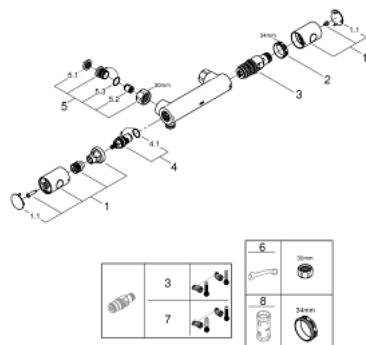

### ОПИС ПРОДУКТУ

- Колір: хром
- настінний монтаж
- GROHE LongLife поверхня
- GROHE MetalGrip ергономічна металева рукоятка
- GROHE SafeStop - попередньо встановлений обмежувач температури на 38°C
- GROHE SafeStop Plus (додаткова опція) - обмежувач температури води до 43°C
- GROHE TurboStat вбудований термоелемент
- вбудований обмежувач змішаної води
- рукоятка регулювання водного потоку із кнопкою FlowControl Button (кнопка із індивідуальними налаштуваннями стопору)
- керамічний вентиль 1/2", 180°
- вбудовані зворотні клапани
- вихід душового піддону 1/2"
- фільтри для затримання бруду
- захист від зворотнього потоку
- без підключень

### ЗАПАСНІ ЧАСТИНИ , липня 2019 – зараз

- 1: Металева ручка 1/2" (Артикул запчастини 47984000)
  - 1.1: Захисна кришка (Артикул запчастини 6458500М)
  - 2: Фітингове кільце (Артикул запчастини 47743000)
  - 3: Термостатичний компактний картридж 1/2" (Артикул запчастини 47439 000)
  - 4: Керамічна голівка 1/2" (Артикул запчастини 45346000)
  - 4.1: Ущільнювальне кільце  $\varnothing$  18,2 x  $\varnothing$  1,7 (Артикул запчастини 0392400М)
  - 5: Зворотний клапан (Артикул запчастини 47189000)
  - 5.1: Фільтр для затримання бруду (Артикул запчастини 0726400М)
  - 5.2: Зворотний клапан (Артикул запчастини 08565000)
  - 5.3: Ущільнювальне кільце  $\varnothing$  17 x  $\varnothing$  2 (Артикул запчастини 0305500М)
  - 6: Спеціальний ключ (Артикул запчастини 19377000)\*
  - 7: Картридж GROHE TurboStat 1/2" (Артикул запчастини 47175000)\*
  - 8: Свічковий ключ (Артикул запчастини 19332000)\*
- \* Додаткові аксесуари