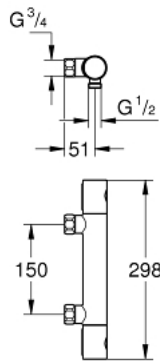

34 767 000 GROHTHERM 800 COSMOPOLITAN ТЕРМОСТАТ ДЛЯ ДУШУ 1/2"

ОПИС ПРОДУКТУ

- Колір: хром
- настінний монтаж
- GROHE LongLife поверхня
- GROHE MetalGrip ергономічна металева рукоятка
- GROHE SafeStop - попередньо встановлений обмежувач температури на 38°C
- GROHE SafeStop Plus (додаткова опція) - обмежувач температури води до 43°C
- GROHE TurboStat вбудований термоелемент
- вбудований обмежувач змішаної води
- рукоятка регулювання водного потоку із кнопкою GROHE EcoButton (економічна кнопка із індивідуальними налаштуваннями стопору)
- керамічний вентиль 1/2", 180°
- вбудовані зворотні клапани
- вихід душевого піддону 1/2"
- фільтри для затримання бруду
- захист від зворотнього потоку
- без підключень
- GROHE EcoJoy – технологія неперевершеного потоку при економічному використанні води

34 767 000 GROHTHERM 800 COSMOPOLITAN ТЕРМОСТАТ ДЛЯ ДУШУ 1/2"

ЗАПАСНІ ЧАСТИНИ , липня 2019 – зараз

- 1: Металева ручка 1/2" (Артикул запчастини 47984000)
 - 1.1: Захисна кришка (Артикул запчастини 6458500М)
 - 2: Фітингове кільце (Артикул запчастини 47743000)
 - 3: Термостатичний компактний картридж 1/2" (Артикул запчастини 47439 000)
 - 4: Керамічна голівка 1/2" (Артикул запчастини 45346000)
 - 4.1: Ущільнювальне кільце \varnothing 18,2 x \varnothing 1,7 (Артикул запчастини 0392400М)
 - 5: Зворотний клапан (Артикул запчастини 47189000)
 - 5.1: Фільтр для затримання бруду (Артикул запчастини 0726400М)
 - 5.2: Зворотний клапан (Артикул запчастини 08565000)
 - 5.3: Ущільнювальне кільце \varnothing 17 x \varnothing 2 (Артикул запчастини 0305500М)
 - 6: Спеціальний ключ (Артикул запчастини 19377000)*
 - 7: Картридж GROHE TurboStat 1/2" (Артикул запчастини 47175000)*
 - 8: Свічковий ключ (Артикул запчастини 19332000)*
- * Додаткові аксесуари