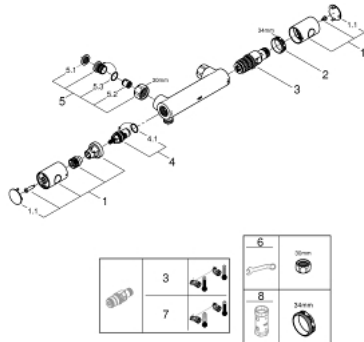

34 767 000 GROHTHERM 800 COSMOPOLITAN ТЕРМОСТАТ ДЛЯ ДУШУ 1/2"

ОПИС ПРОДУКТУ

- Колір: хром
- настінний монтаж
- GROHE LongLife поверхня
- GROHE MetalGrip ергономічна металева рукоятка
- GROHE SafeStop - попередньо встановлений обмежувач температури на 38°C
- GROHE SafeStop Plus (додаткова опція) - обмежувач температури води до 43°C
- GROHE TurboStat вбудований термоелемент
- вбудований обмежувач змішаної води
- рукоятка регулювання водного потоку із кнопкою GROHE EcoButton (економічна кнопка із індивідуальними налаштуваннями стопору)
- керамічний вентиль 1/2", 180°
- вбудовані зворотні клапани
- вихід душевого піддону 1/2"
- фільтри для затримання бруду
- захист від зворотнього потоку
- без підключень
- GROHE EcoJoy – технологія неперевершеного потоку при економічному використанні води

34 767 000 GROHTHERM 800 COSMOPOLITAN ТЕРМОСТАТ ДЛЯ ДУШУ 1/2"

ЗАПАСНІ ЧАСТИНИ , липня 2019 – зараз

- 1: Металева ручка 1/2" (Артикул запчастини 47984000)
 - 1.1: Захисна кришка (Артикул запчастини 6458500М)
 - 2: Фітингове кільце (Артикул запчастини 47743000)
 - 3: Термостатичний компактний картридж 1/2" (Артикул запчастини 47439 000)
 - 4: Керамічна голівка 1/2" (Артикул запчастини 45346000)
 - 4.1: Ущільнювальне кільце \varnothing 18,2 x \varnothing 1,7 (Артикул запчастини 0392400М)
 - 5: Зворотний клапан (Артикул запчастини 47189000)
 - 5.1: Фільтр для затримання бруду (Артикул запчастини 0726400М)
 - 5.2: Зворотний клапан (Артикул запчастини 08565000)
 - 5.3: Ущільнювальне кільце \varnothing 17 x \varnothing 2 (Артикул запчастини 0305500М)
 - 6: Спеціальний ключ (Артикул запчастини 19377000)*
 - 7: Картридж GROHE TurboStat 1/2" (Артикул запчастини 47175000)*
 - 8: Свічковий ключ (Артикул запчастини 19332000)*
- * Додаткові аксесуари