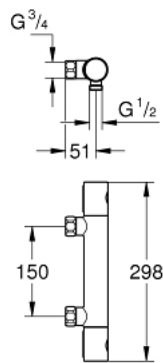

## 34 767 000 GROHTHERM 800 COSMOPOLITAN ТЕРМОСТАТ ДЛЯ ДУШУ 1/2"

### ОПИС ПРОДУКТУ

- Колір: хром
- настінний монтаж
- GROHE LongLife поверхня
- GROHE MetalGrip ергономічна металева рукоятка
- GROHE SafeStop - попередньо встановлений обмежувач температури на 38°C
- GROHE SafeStop Plus (додаткова опція) - обмежувач температури води до 43°C
- GROHE TurboStat вбудований термоелемент
- вбудований обмежувач змішаної води
- рукоятка регулювання водного потоку із кнопкою FlowControl Button (кнопка із індивідуальними налаштуваннями стопору)
- керамічний вентиль 1/2", 180°
- вбудовані зворотні клапани
- вихід душового піддону 1/2"
- фільтри для затримання бруду
- захист від зворотнього потоку
- без підключень

### ЗАПАСНІ ЧАСТИНИ , липня 2019 – зараз

- 1: Металева ручка 1/2" (Артикул запчастини 47984000)
  - 1.1: Захисна кришка (Артикул запчастини 6458500М)
  - 2: Фітингове кільце (Артикул запчастини 47743000)
  - 3: Термостатичний компактний картридж 1/2" (Артикул запчастини 47439 000)
  - 4: Керамічна голівка 1/2" (Артикул запчастини 45346000)
  - 4.1: Ущільнювальне кільце  $\varnothing$  18,2 x  $\varnothing$  1,7 (Артикул запчастини 0392400М)
  - 5: Зворотний клапан (Артикул запчастини 47189000)
  - 5.1: Фільтр для затримання бруду (Артикул запчастини 0726400М)
  - 5.2: Зворотний клапан (Артикул запчастини 08565000)
  - 5.3: Ущільнювальне кільце  $\varnothing$  17 x  $\varnothing$  2 (Артикул запчастини 0305500М)
  - 6: Спеціальний ключ (Артикул запчастини 19377000)\*
  - 7: Картридж GROHE TurboStat 1/2" (Артикул запчастини 47175000)\*
  - 8: Свічковий ключ (Артикул запчастини 19332000)\*
- \* Додаткові аксесуари