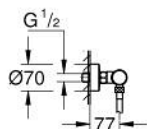

34 769 001 GROHTHERM 800 COSMOPOLITAN ТЕРМОСТАТ ДЛЯ ДУШУ 1/2"

ОПИС ПРОДУКТУ

- Колір: хром
- з душовим гарнітуром, 2 режими (Rain, Jet)
- складається із:
- Grohtherm 800 Cosmopolitan термостатичний змішувач для душу 1/2" (34 765)
- душовий гарнітур Tempesta, 900 мм (26 163)
- професійна версія

34 769 001 GROHTHERM 800 COSMOPOLITAN ТЕРМОСТАТ ДЛЯ ДУШУ 1/2"

ЗАПАСНІ ЧАСТИНИ , листопада 2021 – зараз

- 1: Металева ручка 1/2" (Артикул запчастини 47984000)
- 1.1: Захисна кришка (Артикул запчастини 6458500М)
- 2: Фітингове кільце (Артикул запчастини 47743000)
- 3: Термостатичний компактний картридж 1/2" (Артикул запчастини 47439000)
- 4: Керамічна голівка 1/2" (Артикул запчастини 45346000)
- 4.1: Ущільнювальне кільце \varnothing 18,2 x \varnothing 1,7 (Артикул запчастини 0392400М)
- 5: Зворотний клапан (Артикул запчастини 47189000)
- 5.1: Фільтр для затримання бруду (Артикул запчастини 0726400М)
- 5.2: Зворотний клапан (Артикул запчастини 08565000)
- 5.3: Ущільнювальне кільце \varnothing 17 x \varnothing 2 (Артикул запчастини 0305500М)
- 6: S-з'єднання (Артикул запчастини 12662000)
- 7: Тримач душової штанги (Артикул запчастини 48607000)
- 8: Ковзаючий елемент (Артикул запчастини 48609000)
- 9: Тримач душової штанги (Артикул запчастини 48608000)
- 10: Фільтр для затримання бруду (Артикул запчастини 0700200М)
- 11: Подовжувач 3/4", 20 мм (Артикул запчастини 0713000М)*
- 12: Шайба вирівнювання (Артикул запчастини 48543001)*
- 13: Картридж GROHE TurboStat 1/2" (Артикул запчастини 47175000)*
- 14: Спеціальний ключ (Артикул запчастини 19377000)*
- 15: Свічковий ключ (Артикул запчастини 19332000)*