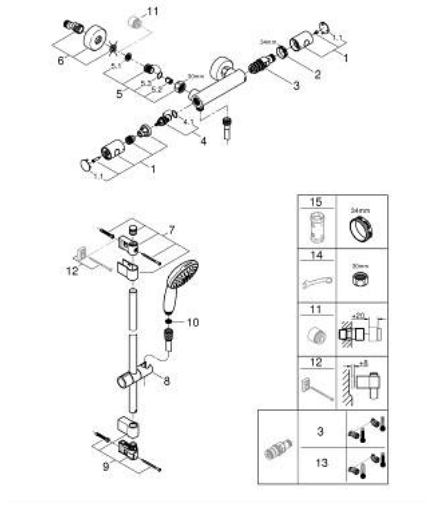

34 769 001 GROHTHERM 800 COSMOPOLITAN ТЕРМОСТАТ ДЛЯ ДУШУ 1/2"

ОПИС ПРОДУКТУ

- Колір: хром
- з душовим гарнітуром, 2 режими (Rain, Jet)
- складається із:
- Grohtherm 800 Cosmopolitan термостатичний змішувач для душу 1/2" (34 765)
- душовий гарнітур Tempesta, 900 мм (26 163)
- професійна версія

34 769 001 GROHTHERM 800 COSMOPOLITAN ТЕРМОСТАТ ДЛЯ ДУШУ 1/2"

ЗАПАСНІ ЧАСТИНИ , листопада 2021 – зараз

- 1: Металева ручка 1/2" (Артикул запчастини 47984000)
- 1.1: Захисна кришка (Артикул запчастини 6458500М)
- 2: Фітингове кільце (Артикул запчастини 47743000)
- 3: Термостатичний компактний картридж 1/2" (Артикул запчастини 47439000)
- 4: Керамічна голівка 1/2" (Артикул запчастини 45346000)
- 4.1: Ущільнювальне кільце \varnothing 18,2 x \varnothing 1,7 (Артикул запчастини 0392400М)
- 5: Зворотний клапан (Артикул запчастини 47189000)
- 5.1: Фільтр для затримання бруду (Артикул запчастини 0726400М)
- 5.2: Зворотний клапан (Артикул запчастини 08565000)
- 5.3: Ущільнювальне кільце \varnothing 17 x \varnothing 2 (Артикул запчастини 0305500М)
- 6: S-з'єднання (Артикул запчастини 12662000)
- 7: Тримач душової штанги (Артикул запчастини 48607000)
- 8: Ковзаючий елемент (Артикул запчастини 48609000)
- 9: Тримач душової штанги (Артикул запчастини 48608000)
- 10: Фільтр для затримання бруду (Артикул запчастини 0700200М)
- 11: Подовжувач 3/4", 20 мм (Артикул запчастини 0713000М)*
- 12: Шайба вирівнювання (Артикул запчастини 48543001)*
- 13: Картридж GROHE TurboStat 1/2" (Артикул запчастини 47175000)*
- 14: Спеціальний ключ (Артикул запчастини 19377000)*
- 15: Свічковий ключ (Артикул запчастини 19332000)*