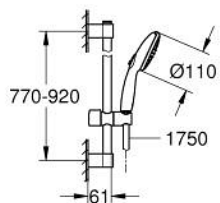

34 769 001 GROHTHERM 800 COSMOPOLITAN ТЕРМОСТАТ ДЛЯ ДУШУ 1/2"

ОПИС ПРОДУКТУ

- Колір: хром
- з душовим гарнітуром, 2 режими (Rain, Jet)
- складається із:
- Grohtherm 800 Cosmopolitan термостатичний змішувач для душу 1/2" (34 765)
- душовий гарнітур Tempesta, 900 мм (26 163)
- професійна версія

34 769 001 GROHTHERM 800 COSMOPOLITAN ТЕРМОСТАТ ДЛЯ ДУШУ 1/2"

ЗАПАСНІ ЧАСТИНИ , листопада 2021 – зараз

- 1: Металева ручка 1/2" (Артикул запчастини 47984000)
- 1.1: Захисна кришка (Артикул запчастини 6458500М)
- 2: Фітингове кільце (Артикул запчастини 47743000)
- 3: Термостатичний компактний картридж 1/2" (Артикул запчастини 47439000)
- 4: Керамічна голівка 1/2" (Артикул запчастини 45346000)
- 4.1: Ущільнювальне кільце \varnothing 18,2 x \varnothing 1,7 (Артикул запчастини 0392400М)
- 5: Зворотний клапан (Артикул запчастини 47189000)
- 5.1: Фільтр для затримання бруду (Артикул запчастини 0726400М)
- 5.2: Зворотний клапан (Артикул запчастини 08565000)
- 5.3: Ущільнювальне кільце \varnothing 17 x \varnothing 2 (Артикул запчастини 0305500М)
- 6: S-з'єднання (Артикул запчастини 12662000)
- 7: Тримач душової штанги (Артикул запчастини 48607000)
- 8: Ковзаючий елемент (Артикул запчастини 48609000)
- 9: Тримач душової штанги (Артикул запчастини 48608000)
- 10: Фільтр для затримання бруду (Артикул запчастини 0700200М)
- 11: Подовжувач 3/4", 20 мм (Артикул запчастини 0713000М)*
- 12: Шайба вирівнювання (Артикул запчастини 48543001)*
- 13: Картридж GROHE TurboStat 1/2" (Артикул запчастини 47175000)*
- 14: Спеціальний ключ (Артикул запчастини 19377000)*
- 15: Свічковий ключ (Артикул запчастини 19332000)*