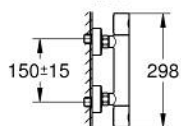

34 769 001 GROHTHERM 800 COSMOPOLITAN ТЕРМОСТАТ ДЛЯ ДУШУ 1/2"

ОПИС ПРОДУКТУ

- Колір: хром
- з душовим гарнітуром, 2 режими (Rain, Jet)
- складається із:
- Grohtherm 800 Cosmopolitan термостатичний змішувач для душу 1/2" (34 765)
- душовий гарнітур Tempesta, 900 мм (26 163)
- професійна версія

34 769 001 GROHTHERM 800 COSMOPOLITAN ТЕРМОСТАТ ДЛЯ ДУШУ 1/2"

ЗАПАСНІ ЧАСТИНИ , листопада 2021 – зараз

- 1: Металева ручка 1/2" (Артикул запчастини 47984000)
- 1.1: Захисна кришка (Артикул запчастини 6458500М)
- 2: Фітингове кільце (Артикул запчастини 47743000)
- 3: Термостатичний компактний картридж 1/2" (Артикул запчастини 47439000)
- 4: Керамічна голівка 1/2" (Артикул запчастини 45346000)
- 4.1: Ущільнювальне кільце \varnothing 18,2 x \varnothing 1,7 (Артикул запчастини 0392400М)
- 5: Зворотний клапан (Артикул запчастини 47189000)
- 5.1: Фільтр для затримання бруду (Артикул запчастини 0726400М)
- 5.2: Зворотний клапан (Артикул запчастини 08565000)
- 5.3: Ущільнювальне кільце \varnothing 17 x \varnothing 2 (Артикул запчастини 0305500М)
- 6: S-з'єднання (Артикул запчастини 12662000)
- 7: Тримач душової штанги (Артикул запчастини 48607000)
- 8: Ковзаючий елемент (Артикул запчастини 48609000)
- 9: Тримач душової штанги (Артикул запчастини 48608000)
- 10: Фільтр для затримання бруду (Артикул запчастини 0700200М)
- 11: Подовжувач 3/4", 20 мм (Артикул запчастини 0713000М)*
- 12: Шайба вирівнювання (Артикул запчастини 48543001)*
- 13: Картридж GROHE TurboStat 1/2" (Артикул запчастини 47175000)*
- 14: Спеціальний ключ (Артикул запчастини 19377000)*
- 15: Свічковий ключ (Артикул запчастини 19332000)*