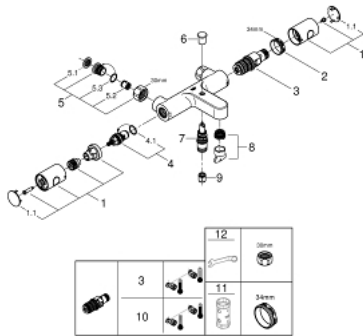

34 770 000 GROHTHERM 800 COSMOPOLITAN ТЕРМОСТАТ ДЛЯ ВАННИ 1/2"

ОПИС ПРОДУКТУ

- Колір: хром
- настінний монтаж
- GROHE LongLife поверхня
- GROHE MetalGrip ергономічна металева рукоятка
- GROHE SafeStop - попередньо встановлений обмежувач температури на 38°C
- GROHE SafeStop Plus (додаткова опція) - обмежувач температури води до 43°C
- GROHE TurboStat вбудований термоелемент
- вбудований обмежувач змішаної води
- автоматичний перемикач: ванна/душ
- рукоятка регулювання водного потоку із кнопкою GROHE EcoButton (економічна кнопка із індивідуальними налаштуваннями стопору)
- керамічний вентиль 1/2", 180°
- вихід душевого піддону 1/2"
- аератор
- вбудовані зворотні клапани
- фільтри для затримання бруду
- захист від зворотнього потоку
- без підключень
- GROHE EcoJoy – технологія неперевершеного потоку при економічному використанні води

34 770 000 GROHTHERM 800 COSMOPOLITAN ТЕРМОСТАТ ДЛЯ ВАННИ 1/2"

ЗАПАСНІ ЧАСТИНИ , липня 2019 – зараз

- 1: Металева ручка 1/2" (Артикул запчастини 47984000)
 - 1.1: Захисна кришка (Артикул запчастини 6458500М)
 - 2: Фітингове кільце (Артикул запчастини 47743000)
 - 3: Термостатичний компактний картридж 1/2" (Артикул запчастини 47439 000)
 - 4: Керамічна голівка 1/2" (Артикул запчастини 45346000)
 - 4.1: Ущільнювальне кільце Ø 18,2 x Ø 1,7 (Артикул запчастини 0392400М)
 - 5: Зворотний клапан (Артикул запчастини 47189000)
 - 5.1: Фільтр для затримання бруду (Артикул запчастини 0726400М)
 - 5.2: Зворотний клапан (Артикул запчастини 08565000)
 - 5.3: Ущільнювальне кільце Ø 17 x Ø 2 (Артикул запчастини 0305500М)
 - 6: Ручка перемикача (Артикул запчастини 65648000)
 - 7: Перемикач (Артикул запчастини 65655000)
 - 8: Аератор (Артикул запчастини 13926000)
 - 9: Зворотний клапан (Артикул запчастини 08565000)
 - 10: Картридж GROHE TurboStat 1/2" (Артикул запчастини 47175000)*
 - 11: Свічковий ключ (Артикул запчастини 19332000)*
 - 12: Спеціальний ключ (Артикул запчастини 19377000)*
- * Додаткові аксесуари