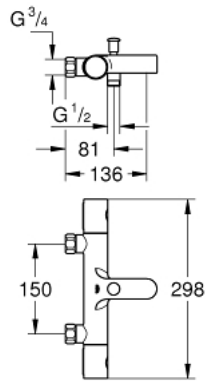

34 770 000 GROHTHERM 800 COSMOPOLITAN ТЕРМОСТАТ ДЛЯ ВАННИ 1/2"

ОПИС ПРОДУКТУ

- Колір: хром
- настінний монтаж
- GROHE LongLife поверхня
- GROHE MetalGrip ергономічна металева рукоятка
- GROHE SafeStop - попередньо встановлений обмежувач температури на 38°C
- GROHE SafeStop Plus (додаткова опція) - обмежувач температури води до 43°C
- GROHE TurboStat вбудований термоелемент
- вбудований обмежувач змішаної води
- автоматичний перемикач: ванна/душ
- рукоятка регулювання водного потоку із кнопкою GROHE EcoButton (економічна кнопка із індивідуальними налаштуваннями стопору)
- керамічний вентиль 1/2", 180°
- вихід душевого піддону 1/2"
- аератор
- вбудовані зворотні клапани
- фільтри для затримання бруду
- захист від зворотнього потоку
- без підключень
- GROHE EcoJoy – технологія неперевершеного потоку при економічному використанні води

34 770 000 GROHTHERM 800 COSMOPOLITAN ТЕРМОСТАТ ДЛЯ ВАННИ 1/2"

ЗАПАСНІ ЧАСТИНИ , липня 2019 – зараз

- 1: Металева ручка 1/2" (Артикул запчастини 47984000)
 - 1.1: Захисна кришка (Артикул запчастини 6458500М)
 - 2: Фітингове кільце (Артикул запчастини 47743000)
 - 3: Термостатичний компактний картридж 1/2" (Артикул запчастини 47439 000)
 - 4: Керамічна голівка 1/2" (Артикул запчастини 45346000)
 - 4.1: Ущільнювальне кільце Ø 18,2 x Ø 1,7 (Артикул запчастини 0392400М)
 - 5: Зворотний клапан (Артикул запчастини 47189000)
 - 5.1: Фільтр для затримання бруду (Артикул запчастини 0726400М)
 - 5.2: Зворотний клапан (Артикул запчастини 08565000)
 - 5.3: Ущільнювальне кільце Ø 17 x Ø 2 (Артикул запчастини 0305500М)
 - 6: Ручка перемикача (Артикул запчастини 65648000)
 - 7: Перемикач (Артикул запчастини 65655000)
 - 8: Аератор (Артикул запчастини 13926000)
 - 9: Зворотний клапан (Артикул запчастини 08565000)
 - 10: Картридж GROHE TurboStat 1/2" (Артикул запчастини 47175000)*
 - 11: Свічковий ключ (Артикул запчастини 19332000)*
 - 12: Спеціальний ключ (Артикул запчастини 19377000)*
- * Додаткові аксесуари