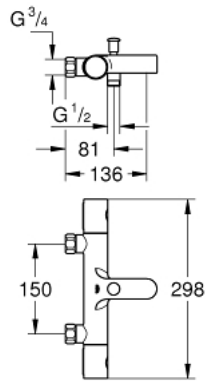

34 770 000 GROHTHERM 800 COSMOPOLITAN ТЕРМОСТАТ ДЛЯ ВАННИ 1/2"

ОПИС ПРОДУКТУ

- Колір: хром
- настінний монтаж
- GROHE LongLife поверхня
- GROHE MetalGrip ергономічна металева рукоятка
- GROHE SafeStop - попередньо встановлений обмежувач температури на 38°C
- GROHE SafeStop Plus (додаткова опція) - обмежувач температури води до 43°C
- GROHE TurboStat вбудований термоелемент
- вбудований обмежувач змішаної води
- автоматичний перемикач: ванна/душ
- рукоятка регулювання водного потоку із кнопкою FlowControl Button (кнопка із індивідуальними налаштуваннями стопору)
- керамічний вентиль 1/2", 180°
- вихід душового піддону 1/2"
- аератор
- вбудовані зворотні клапани
- фільтри для затримання бруду
- захист від зворотнього потоку
- без підключень

34 770 000 GROHTHERM 800 COSMOPOLITAN ТЕРМОСТАТ ДЛЯ ВАННИ 1/2"

ЗАПАСНІ ЧАСТИНИ , липня 2019 – зараз

- 1: Металева ручка 1/2" (Артикул запчастини 47984000)
 - 1.1: Захисна кришка (Артикул запчастини 6458500М)
 - 2: Фітингове кільце (Артикул запчастини 47743000)
 - 3: Термостатичний компактний картридж 1/2" (Артикул запчастини 47439 000)
 - 4: Керамічна голівка 1/2" (Артикул запчастини 45346000)
 - 4.1: Ущільнювальне кільце \varnothing 18,2 x \varnothing 1,7 (Артикул запчастини 0392400М)
 - 5: Зворотний клапан (Артикул запчастини 47189000)
 - 5.1: Фільтр для затримання бруду (Артикул запчастини 0726400М)
 - 5.2: Зворотний клапан (Артикул запчастини 08565000)
 - 5.3: Ущільнювальне кільце \varnothing 17 x \varnothing 2 (Артикул запчастини 0305500М)
 - 6: Ручка перемикача (Артикул запчастини 65648000)
 - 7: Перемикач (Артикул запчастини 65655000)
 - 8: Аератор (Артикул запчастини 13926000)
 - 9: Зворотний клапан (Артикул запчастини 08565000)
 - 10: Картридж GROHE TurboStat 1/2" (Артикул запчастини 47175000)*
 - 11: Свічковий ключ (Артикул запчастини 19332000)*
 - 12: Спеціальний ключ (Артикул запчастини 19377000)*
- * Додаткові аксесуари