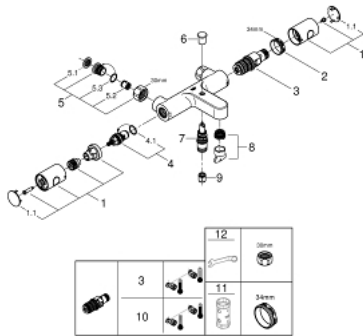

34 770 000 GROHTHERM 800 COSMOPOLITAN ТЕРМОСТАТ ДЛЯ ВАННИ 1/2"

ОПИС ПРОДУКТУ

- Колір: хром
- настінний монтаж
- GROHE LongLife поверхня
- GROHE MetalGrip ергономічна металева рукоятка
- GROHE SafeStop - попередньо встановлений обмежувач температури на 38°C
- GROHE SafeStop Plus (додаткова опція) - обмежувач температури води до 43°C
- GROHE TurboStat вбудований термоелемент
- вбудований обмежувач змішаної води
- автоматичний перемикач: ванна/душ
- рукоятка регулювання водного потоку із кнопкою FlowControl Button (кнопка із індивідуальними налаштуваннями стопору)
- керамічний вентиль 1/2", 180°
- вихід душового піддону 1/2"
- аератор
- вбудовані зворотні клапани
- фільтри для затримання бруду
- захист від зворотнього потоку
- без підключень

34 770 000 GROHTHERM 800 COSMOPOLITAN ТЕРМОСТАТ ДЛЯ ВАННИ 1/2"

ЗАПАСНІ ЧАСТИНИ , липня 2019 – зараз

- 1: Металева ручка 1/2" (Артикул запчастини 47984000)
 - 1.1: Захисна кришка (Артикул запчастини 6458500М)
 - 2: Фітингове кільце (Артикул запчастини 47743000)
 - 3: Термостатичний компактний картридж 1/2" (Артикул запчастини 47439 000)
 - 4: Керамічна голівка 1/2" (Артикул запчастини 45346000)
 - 4.1: Ущільнювальне кільце \varnothing 18,2 x \varnothing 1,7 (Артикул запчастини 0392400М)
 - 5: Зворотний клапан (Артикул запчастини 47189000)
 - 5.1: Фільтр для затримання бруду (Артикул запчастини 0726400М)
 - 5.2: Зворотний клапан (Артикул запчастини 08565000)
 - 5.3: Ущільнювальне кільце \varnothing 17 x \varnothing 2 (Артикул запчастини 0305500М)
 - 6: Ручка перемикача (Артикул запчастини 65648000)
 - 7: Перемикач (Артикул запчастини 65655000)
 - 8: Аератор (Артикул запчастини 13926000)
 - 9: Зворотний клапан (Артикул запчастини 08565000)
 - 10: Картридж GROHE TurboStat 1/2" (Артикул запчастини 47175000)*
 - 11: Свічковий ключ (Артикул запчастини 19332000)*
 - 12: Спеціальний ключ (Артикул запчастини 19377000)*
- * Додаткові аксесуари