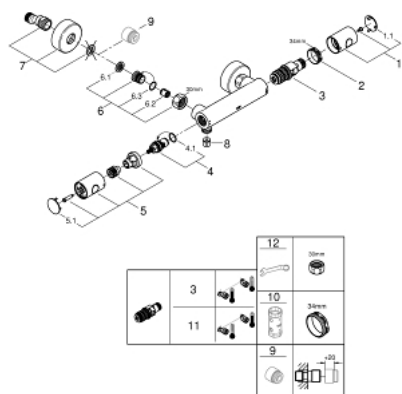

34 771 000 GROHTHERM 800 COSMOPOLITAN ТЕРМОСТАТ ДЛЯ ДУШУ 1/2"

ЗАПАСНІ ЧАСТИНИ , липня 2019 – зараз

1: Ручка регулювання температури (Артикул запчастини 47985000)

1.1: Захисна кришка (Артикул запчастини 6458500М)

2: Фітингове кільце (Артикул запчастини 47743000)

3: Термостатичний компактний картридж 1/2" (Артикул запчастини 47885000)

4: Керамічна голівка 1/2" (Артикул запчастини 45346000)

4.1: Ущільнювальне кільце \varnothing 18,2 x \varnothing 1,7 (Артикул запчастини 0392400М)

5: Металева ручка 1/2" (Артикул запчастини 47984000)

5.1: Захисна кришка (Артикул запчастини 6458500М)

6: Зворотний клапан (Артикул запчастини 47189000)

6.1: Фільтр для затримання бруду (Артикул запчастини 0726400М)

9: Подовжувач 3/4", 20 мм (Артикул запчастини 0713000М)*

10: Свічковий ключ (Артикул запчастини 19332000)*

11: Картридж GROHE TurboStat 1/2" (Артикул запчастини 47175000)*

12: Спеціальний ключ (Артикул запчастини 19377000)*