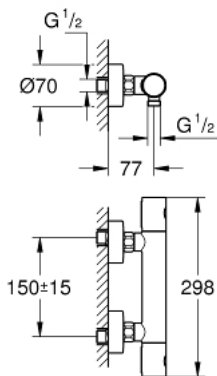

34 771 000 GROHTHERM 800 COSMOPOLITAN ТЕРМОСТАТ ДЛЯ ДУШУ 1/2"

ОПИС ПРОДУКТУ

- Колір: хром
- настінний монтаж
- GROHE LongLife поверхня
- GROHE MetalGrip ергономічна металева рукоятка
- GROHE SafeStop - попередньо встановлений обмежувач температури на 38°C
- pre-installed GROHE SafeStop Plus
- GROHE TurboStat C3 компактний картридж із восковим термоелементом
- вбудований обмежувач змішаної води
- рукоятка регулювання водного потоку із кнопкою FlowControl Button (кнопка із індивідуальними налаштуваннями стопору)
- керамічний вентиль 1/2", 180°
- вихід душового піддону 1/2"
- вбудовані зворотні клапани
- фільтри для затримання бруду
- захист від зворотнього потоку
- S-подібні з'єднання
- металева розетка

34 771 000 GROHTHERM 800 COSMOPOLITAN ТЕРМОСТАТ ДЛЯ ДУШУ 1/2"

ЗАПАСНІ ЧАСТИНИ , липня 2019 – зараз

1: Ручка регулювання температури (Артикул запчастини 47985000)

1.1: Захисна кришка (Артикул запчастини 6458500М)

2: Фітингове кільце (Артикул запчастини 47743000)

3: Термостатичний компактний картридж 1/2" (Артикул запчастини 47885000)

4: Керамічна голівка 1/2" (Артикул запчастини 45346000)

4.1: Ущільнювальне кільце \varnothing 18,2 x \varnothing 1,7 (Артикул запчастини 0392400М)

9: Подовжувач 3/4", 20 мм (Артикул запчастини 0713000М)*

10: Свічковий ключ (Артикул запчастини 19332000)*

11: Картридж GROHE TurboStat 1/2" (Артикул запчастини 47175000)*

12: Спеціальний ключ (Артикул запчастини 19377000)*