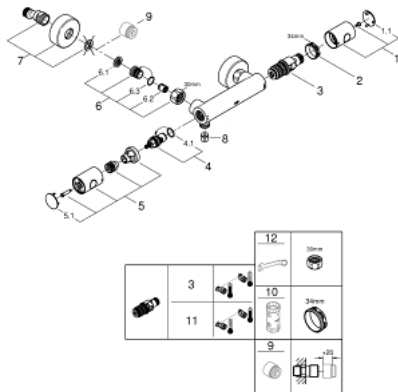

34 771 000 GROHTHERM 800 COSMOPOLITAN ТЕРМОСТАТ ДЛЯ ДУШУ 1/2"

ЗАПАСНІ ЧАСТИНИ , липня 2019 – зараз

1: Ручка регулювання температури (Артикул запчастини 47985000)

1.1: Захисна кришка (Артикул запчастини 6458500М)

2: Фітингове кільце (Артикул запчастини 47743000)

3: Термостатичний компактний картридж 1/2" (Артикул запчастини 47885000)

4: Керамічна голівка 1/2" (Артикул запчастини 45346000)

4.1: Ущільнювальне кільце \varnothing 18,2 x \varnothing 1,7 (Артикул запчастини 0392400М)

5: Металева ручка 1/2" (Артикул запчастини 47984000)

5.1: Захисна кришка (Артикул запчастини 6458500М)

6: Зворотний клапан (Артикул запчастини 47189000)

6.1: Фільтр для затримання бруду (Артикул запчастини 0726400М)

9: Подовжувач 3/4", 20 мм (Артикул запчастини 0713000М)*

10: Свічковий ключ (Артикул запчастини 19332000)*

11: Картридж GROHE TurboStat 1/2" (Артикул запчастини 47175000)*

12: Спеціальний ключ (Артикул запчастини 19377000)*