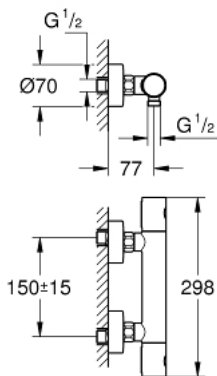

34 771 000 GROHTHERM 800 COSMOPOLITAN ТЕРМОСТАТ ДЛЯ ДУШУ 1/2"

ОПИС ПРОДУКТУ

- Колір: хром
- настінний монтаж
- GROHE LongLife поверхня
- GROHE MetalGrip ергономічна металева рукоятка
- GROHE SafeStop - попередньо встановлений обмежувач температури на 38°C
- pre-installed GROHE SafeStop Plus
- GROHE TurboStat C3 компактний картридж із восковим термоелементом
- вбудований обмежувач змішаної води
- рукоятка регулювання водного потоку із кнопкою GROHE EcoButton (економічна кнопка із індивідуальними налаштуваннями стопору)
- керамічний вентиль 1/2", 180°
- вихід душового піддону 1/2"
- вбудовані зворотні клапани
- фільтри для затримання бруду
- захист від зворотнього потоку
- S-подібні з'єднання
- металева розетка
- GROHE EcoJoy – технологія неперевершеного потоку при економному використанні води

34 771 000 GROHTHERM 800 COSMOPOLITAN ТЕРМОСТАТ ДЛЯ ДУШУ 1/2"

ЗАПАСНІ ЧАСТИНИ , липня 2019 – зараз

1: Ручка регулювання температури (Артикул запчастини 47985000)

1.1: Захисна кришка (Артикул запчастини 6458500М)

2: Фітингове кільце (Артикул запчастини 47743000)

3: Термостатичний компактний картридж 1/2" (Артикул запчастини 47885000)

4: Керамічна голівка 1/2" (Артикул запчастини 45346000)

4.1: Ущільнювальне кільце \varnothing 18,2 x \varnothing 1,7 (Артикул запчастини 0392400М)

9: Подовжувач 3/4", 20 мм (Артикул запчастини 0713000М)*

10: Свічковий ключ (Артикул запчастини 19332000)*

11: Картридж GROHE TurboStat 1/2" (Артикул запчастини 47175000)*

12: Спеціальний ключ (Артикул запчастини 19377000)*