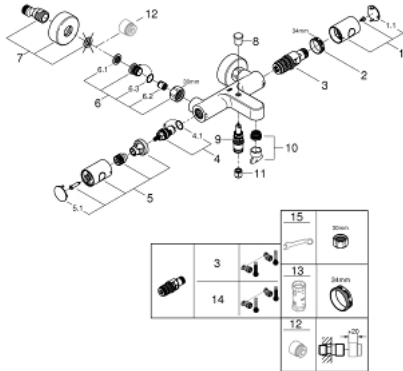

34 772 000 GROHTHERM 800 COSMOPOLITAN ТЕРМОСТАТ ДЛЯ ВАННИ 1/2"

ОПИС ПРОДУКТУ

- Колір: хром
- настінний монтаж
- GROHE LongLife поверхня
- GROHE MetalGrip ергономічна металева рукоятка
- GROHE SafeStop - попередньо встановлений обмежувач температури на 38°C
- pre-installed GROHE SafeStop Plus
- GROHE TurboStat C3 компактний картридж із восковим термоелементом
- вбудований обмежувач змішаної води
- автоматичний перемикач: ванна/душ
- рукоятка регулювання водного потоку із кнопкою FlowControl Button (кнопка із індивідуальними налаштуваннями стопору)
- керамічний вентиль 1/2", 180°
- вихід душового піддону 1/2"
- аератор
- вбудовані зворотні клапани
- фільтри для затримання бруду
- захист від зворотнього потоку
- S-подібні з'єднання
- металева розетка

34 772 000 GROHTHERM 800 COSMOPOLITAN ТЕРМОСТАТ ДЛЯ ВАННИ 1/2"

ЗАПАСНІ ЧАСТИНИ , липня 2019 – зараз

1: Ручка регулювання температури (Артикул запчастини 47985000)

1.1: Захисна кришка (Артикул запчастини 6458500М)

2: Фітингове кільце (Артикул запчастини 47743000)

3: Термостатичний компактний картридж 1/2" (Артикул запчастини 47439000)

4: Керамічна голівка 1/2" (Артикул запчастини 45346000)

4.1: Ущільнювальне кільце $\varnothing 18,2 \times \varnothing 1,7$ (Артикул запчастини 0392400М)

6.2: Зворотний клапан (Артикул запчастини 08565000)

6.3: Ущільнювальне кільце $\varnothing 17 \times \varnothing 2$ (Артикул запчастини 0305500М)

7: S-з'єднання (Артикул запчастини 12662000)

8: Ручка перемикача (Артикул запчастини 65648000)