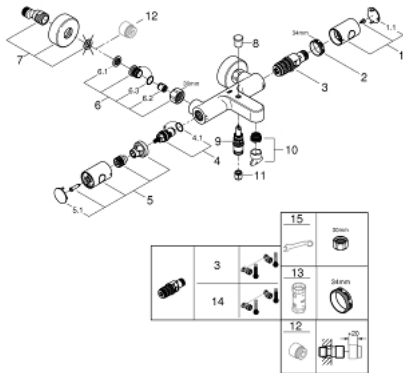

34 772 000 GROHTHERM 800 COSMOPOLITAN ТЕРМОСТАТ ДЛЯ ВАННИ 1/2"

ЗАПАСНІ ЧАСТИНИ , липня 2019 – зараз

1: Ручка регулювання температури (Артикул запчастини 47985000)

1.1: Захисна кришка (Артикул запчастини 6458500М)

2: Фітингове кільце (Артикул запчастини 47743000)

3: Термостатичний компактний картридж 1/2" (Артикул запчастини 47439 000)

4: Керамічна голівка 1/2" (Артикул запчастини 45346000)

4.1: Ущільнювальне кільце $\varnothing 18,2 \times \varnothing 1,7$ (Артикул запчастини 0392400М)

5: Металева ручка 1/2" (Артикул запчастини 47984000)

5.1: Захисна кришка (Артикул запчастини 6458500М)

6: Зворотний клапан (Артикул запчастини 47189000)

6.1: Фільтр для затримання бруду (Артикул запчастини 0726400М)

6.2: Зворотний клапан (Артикул запчастини 08565000)

6.3: Ущільнювальне кільце $\varnothing 17 \times \varnothing 2$ (Артикул запчастини 0305500М)

7: S-з'єднання (Артикул запчастини 12662000)

8: Ручка перемикача (Артикул запчастини 65648000)