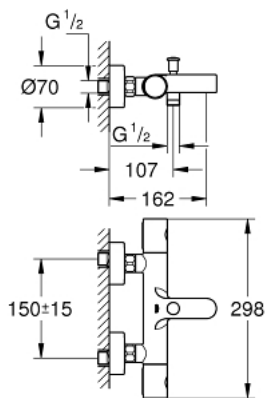

34 772 000 GROHTHERM 800 COSMOPOLITAN ТЕРМОСТАТ ДЛЯ ВАННИ 1/2"

ОПИС ПРОДУКТУ

- Колір: хром
- настінний монтаж
- GROHE LongLife поверхня
- GROHE MetalGrip ергономічна металева рукоятка
- GROHE SafeStop - попередньо встановлений обмежувач температури на 38°C
- pre-installed GROHE SafeStop Plus
- GROHE TurboStat C3 компактний картридж із восковим термоелементом
- вбудований обмежувач змішаної води
- автоматичний перемикач: ванна/душ
- рукоятка регулювання водного потоку із кнопкою GROHE EcoButton (економічна кнопка із індивідуальними налаштуваннями стопору)
- керамічний вентиль 1/2", 180°
- вихід душевого піддону 1/2"
- аератор
- вбудовані зворотні клапани
- фільтри для затримання бруду
- захист від зворотнього потоку
- S-подібні з'єднання
- металева розетка
- GROHE EcoJoy – технологія неперевершеного потоку при економічному використанні води

34 772 000 GROHTHERM 800 COSMOPOLITAN ТЕРМОСТАТ ДЛЯ ВАННИ 1/2"

ЗАПАСНІ ЧАСТИНИ , липня 2019 – зараз

1: Ручка регулювання температури (Артикул запчастини 47985000)

1.1: Захисна кришка (Артикул запчастини 6458500М)

2: Фітингове кільце (Артикул запчастини 47743000)

3: Термостатичний компактний картридж 1/2" (Артикул запчастини 47439 000)

4: Керамічна голівка 1/2" (Артикул запчастини 45346000)

4.1: Ущільнювальне кільце $\varnothing 18,2 \times \varnothing 1,7$ (Артикул запчастини 0392400М)

6.2: Зворотний клапан (Артикул запчастини 08565000)

6.3: Ущільнювальне кільце $\varnothing 17 \times \varnothing 2$ (Артикул запчастини 0305500М)

7: S-з'єднання (Артикул запчастини 12662000)

8: Ручка перемикача (Артикул запчастини 65648000)