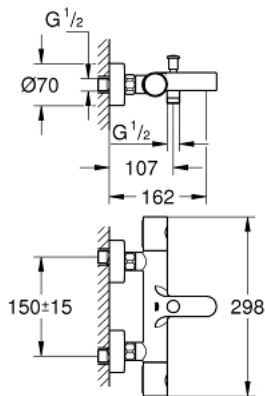

34 772 000 GROHTHERM 800 COSMOPOLITAN ТЕРМОСТАТ ДЛЯ ВАННИ 1/2"

ОПИС ПРОДУКТУ

- Колір: хром
- настінний монтаж
- GROHE LongLife поверхня
- GROHE MetalGrip ергономічна металева рукоятка
- GROHE SafeStop - попередньо встановлений обмежувач температури на 38°C
- pre-installed GROHE SafeStop Plus
- GROHE TurboStat C3 компактний картридж із восковим термоелементом
- вбудований обмежувач змішаної води
- автоматичний перемикач: ванна/душ
- рукоятка регулювання водного потоку із кнопкою FlowControl Button (кнопка із індивідуальними налаштуваннями стопору)
- керамічний вентиль 1/2", 180°
- вихід душового піддону 1/2"
- аератор
- вбудовані зворотні клапани
- фільтри для затримання бруду
- захист від зворотнього потоку
- S-подібні з'єднання
- металева розетка

34 772 000 GROHTHERM 800 COSMOPOLITAN ТЕРМОСТАТ ДЛЯ ВАННИ 1/2"

ЗАПАСНІ ЧАСТИНИ , липня 2019 – зараз

1: Ручка регулювання температури (Артикул запчастини 47985000)

1.1: Захисна кришка (Артикул запчастини 6458500М)

2: Фітингове кільце (Артикул запчастини 47743000)

3: Термостатичний компактний картридж 1/2" (Артикул запчастини 47439000)

4: Керамічна голівка 1/2" (Артикул запчастини 45346000)

4.1: Ущільнювальне кільце $\varnothing 18,2 \times \varnothing 1,7$ (Артикул запчастини 0392400М)

6.2: Зворотний клапан (Артикул запчастини 08565000)

6.3: Ущільнювальне кільце $\varnothing 17 \times \varnothing 2$ (Артикул запчастини 0305500М)

7: S-з'єднання (Артикул запчастини 12662000)

8: Ручка перемикача (Артикул запчастини 65648000)