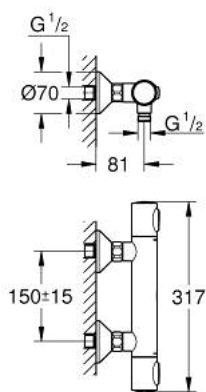

34 793 000 GROHTHERM 500 ТЕРМОСТАТ ДЛЯ ДУШУ 1/2"

ОПИС ПРОДУКТУ

- Колір: хром
- настінний монтаж
- GROHE LongLife поверхня
- GROHE SafeStop - попередньо встановлений обмежувач температури на 38°C
- GROHE SafeStop Plus (додаткова опція) - обмежувач температури води до 43°C
- термостатичний картридж GROHE із восковим термоелементом
- вбудований обмежувач змішаної води
- рукоятка для регулювання об'єму водного потоку із функцією GROHE EcoButton
- верхня частина 90°
- вихід душового піддону 1/2"
- вбудовані зворотні клапани
- фільтри для затримання бруду
- захист від зворотнього потоку
- S-подібні з'єднання
- металева розетка
- професійна версія

34 793 000 GROHTHERM 500 ТЕРМОСТАТ ДЛЯ ДУШУ 1/2"

ЗАПАСНІ ЧАСТИНИ , серпня 2019 – зараз

- 1: Ручка регулювання температури (Артикул запчастини 49178000)
 - 2: Термостатичний компактний картридж 1/2" (Артикул запчастини 49175000)
 - 3: Верхня частина 1/2" (Артикул запчастини 49174000)
 - 4: Зворотний клапан (Артикул запчастини 08565000)
 - 5: З'єднувальний ніпель (Артикул запчастини 49179000)
 - 5.1: Ущільнювальне кільце $\varnothing 17 \times \varnothing 2$ (Артикул запчастини 0305500М)
 - 5.2: Фільтр для затримання бруду (Артикул запчастини 0726400М)
 - 6: З'єднання (Артикул запчастини 12075000)
 - 6.1: Ущільнювач (Артикул запчастини 0138600М)
 - 6.2: Розетка (Артикул запчастини 0221000М)
 - 7: Подовжувач 3/4", 20 мм (Артикул запчастини 0713000М)*
 - 8: Спеціальний ключ (Артикул запчастини 19377000)*
 - 9: Свічковий ключ (Артикул запчастини 49059000)*
- * Додаткові аксесуари