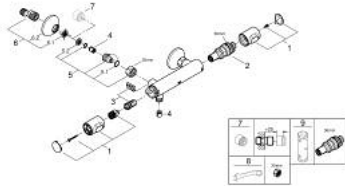

34 793 000 GROHTHERM 500 ТЕРМОСТАТ ДЛЯ ДУШУ 1/2"

ОПИС ПРОДУКТУ

- Колір: хром
- настінний монтаж
- GROHE LongLife поверхня
- GROHE SafeStop - попередньо встановлений обмежувач температури на 38°C
- GROHE SafeStop Plus (додаткова опція) - обмежувач температури води до 43°C
- термостатичний картридж GROHE із восковим термоелементом
- вбудований обмежувач змішаної води
- рукоятка для регулювання об'єму водного потоку із функцією GROHE EcoButton
- верхня частина 90°
- вихід душового піддону 1/2"
- вбудовані зворотні клапани
- фільтри для затримання бруду
- захист від зворотнього потоку
- S-подібні з'єднання
- металева розетка
- професійна версія

34 793 000 GROHTHERM 500 ТЕРМОСТАТ ДЛЯ ДУШУ 1/2"

ЗАПАСНІ ЧАСТИНИ , серпня 2019 – зараз

- 1: Ручка регулювання температури (Артикул запчастини 49178000)
 - 2: Термостатичний компактний картридж 1/2" (Артикул запчастини 49175000)
 - 3: Верхня частина 1/2" (Артикул запчастини 49174000)
 - 4: Зворотний клапан (Артикул запчастини 08565000)
 - 5: З'єднувальний ніпель (Артикул запчастини 49179000)
 - 5.1: Ущільнювальне кільце $\varnothing 17 \times \varnothing 2$ (Артикул запчастини 0305500М)
 - 5.2: Фільтр для затримання бруду (Артикул запчастини 0726400М)
 - 6: З'єднання (Артикул запчастини 12075000)
 - 6.1: Ущільнювач (Артикул запчастини 0138600М)
 - 6.2: Розетка (Артикул запчастини 0221000М)
 - 7: Подовжувач 3/4", 20 мм (Артикул запчастини 0713000М)*
 - 8: Спеціальний ключ (Артикул запчастини 19377000)*
 - 9: Свічковий ключ (Артикул запчастини 49059000)*
- * Додаткові аксесуари