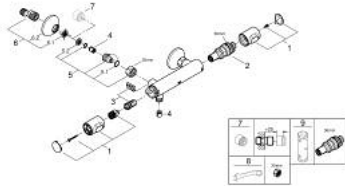

## 34 793 243 0 GROHTHERM 500 ТЕРМОСТАТ ДЛЯ ДУШУ 1/2"

### ОПИС ПРОДУКТУ

- Колір: матовий чорний
- настінний монтаж
- GROHE SafeStop - попередньо встановлений обмежувач температури на 38°C
- GROHE SafeStop Plus (додаткова опція) - обмежувач температури води до 43°C
- термостатичний картридж GROHE із восковим термоелементом
- вбудований обмежувач змішаної води
- рукоятка для регулювання об'єму водного потоку із функцією GROHE EcoButton
- верхня частина 90°
- вихід душового піддону 1/2"
- вбудовані зворотні клапани
- фільтри для затримання бруду
- захист від зворотнього потоку
- S-подібні з'єднання
- металева розетка
- GROHE EcoJoy – технологія неперевершеного потоку при економному використанні води
- професійна версія

### ЗАПАСНІ ЧАСТИНИ , лютого 2023 – зараз

- 1: Ручка регулювання температури (Артикул запчастини 491782430)
  - 2: Термостатичний компактний картридж 1/2" (Артикул запчастини 49175000)
  - 3: Верхня частина 1/2" (Артикул запчастини 49174000)
  - 4: Зворотний клапан (Артикул запчастини 08565000)
  - 5: З'єднувальний ніпель (Артикул запчастини 491792430)
  - 5.1: Ущільнювальне кільце  $\varnothing 17 \times \varnothing 2$  (Артикул запчастини 0305500M)
  - 5.2: Фільтр для затримання бруду (Артикул запчастини 0726400M)
  - 6: С-з'єднання (Артикул запчастини 120752430)
  - 6.1: Ущільнювач (Артикул запчастини 0138600M)
  - 6.2: Розетка (Артикул запчастини 02210243M)
  - 7: Подовжувач 3/4", 20 мм (Артикул запчастини 0713000M)\*
  - 8: Спеціальний ключ (Артикул запчастини 19377000)\*
  - 9: Свічковий ключ (Артикул запчастини 49059000)\*
- \* Додаткові аксесуари