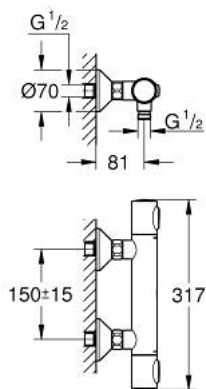

## 34 793 243 0 GROHTHERM 500 ТЕРМОСТАТ ДЛЯ ДУШУ 1/2"

### ОПИС ПРОДУКТУ

- Колір: матовий чорний
- настінний монтаж
- GROHE SafeStop - попередньо встановлений обмежувач температури на 38°C
- GROHE SafeStop Plus (додаткова опція) - обмежувач температури води до 43°C
- термостатичний картридж GROHE із восковим термоелементом
- вбудований обмежувач змішаної води
- рукоятка для регулювання об'єму водного потоку із функцією GROHE EcoButton
- верхня частина 90°
- вихід душового піддону 1/2"
- вбудовані зворотні клапани
- фільтри для затримання бруду
- захист від зворотнього потоку
- S-подібні з'єднання
- металева розетка
- GROHE EcoJoy – технологія неперевершеного потоку при економному використанні води
- професійна версія

### ЗАПАСНІ ЧАСТИНИ , лютого 2023 – зараз

- 1: Ручка регулювання температури (Артикул запчастини 491782430)
  - 2: Термостатичний компактний картридж 1/2" (Артикул запчастини 49175000)
  - 3: Верхня частина 1/2" (Артикул запчастини 49174000)
  - 4: Зворотний клапан (Артикул запчастини 08565000)
  - 5: З'єднувальний ніпель (Артикул запчастини 491792430)
  - 5.1: Ущільнювальне кільце  $\varnothing 17 \times \varnothing 2$  (Артикул запчастини 0305500M)
  - 5.2: Фільтр для затримання бруду (Артикул запчастини 0726400M)
  - 6: С-з'єднання (Артикул запчастини 120752430)
  - 6.1: Ущільнювач (Артикул запчастини 0138600M)
  - 6.2: Розетка (Артикул запчастини 02210243M)
  - 7: Подовжувач 3/4", 20 мм (Артикул запчастини 0713000M)\*
  - 8: Спеціальний ключ (Артикул запчастини 19377000)\*
  - 9: Свічковий ключ (Артикул запчастини 49059000)\*
- \* Додаткові аксесуари