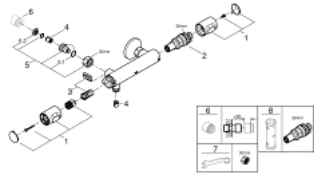

34 794 000 GROHTHERM 500 ТЕРМОСТАТ ДЛЯ ДУШУ 1/2"

ОПИС ПРОДУКТУ

- Колір: хром
- настінний монтаж
- GROHE LongLife поверхня
- GROHE SafeStop - попередньо встановлений обмежувач температури на 38°C
- GROHE SafeStop Plus (додаткова опція) - обмежувач температури води до 43°C
- термостатичний картридж GROHE із восковим термоелементом
- вбудований обмежувач змішаної води
- рукоятка для регулювання об'єму водного потоку із функцією GROHE EcoButton
- верхня частина 90°
- вихід душового піддону 1/2"
- вбудовані зворотні клапани
- фільтри для затримання бруду
- захист від зворотнього потоку
- без з'єднання
- GROHE EcoJoy – технологія неперевершеного потоку при економному використанні води
- професійна версія

34 794 000 GROHTHERM 500 ТЕРМОСТАТ ДЛЯ ДУШУ 1/2"

ЗАПАСНІ ЧАСТИНИ , серпня 2019 – зараз

- 1: Ручка регулювання температури (Артикул запчастини 49178000)
- 2: Термостатичний компактний картридж 1/2" (Артикул запчастини 49175000)
- 3: Верхня частина 1/2" (Артикул запчастини 49174000)
- 4: Зворотний клапан (Артикул запчастини 08565000)
- 5: З'єднувальний ніпель (Артикул запчастини 49179000)
- 5.1: Ущільнювальне кільце $\varnothing 17 \times \varnothing 2$ (Артикул запчастини 0305500M)
- 5.2: Фільтр для затримання бруду (Артикул запчастини 0726400M)
- 6: Подовжувач 3/4", 20 мм (Артикул запчастини 0713000M)*
- 7: Спеціальний ключ (Артикул запчастини 19377000)*
- 8: Свічковий ключ (Артикул запчастини 49059000)*