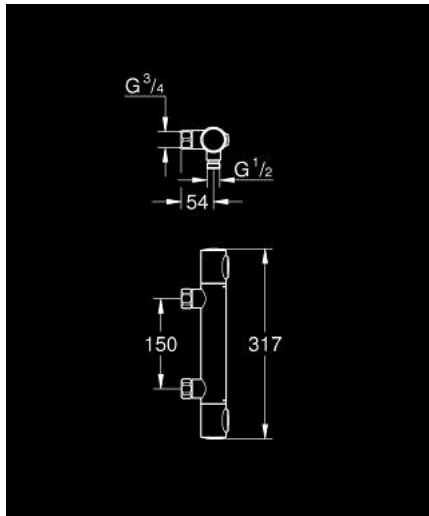

34 794 000 GROHTHERM 500 ТЕРМОСТАТ ДЛЯ ДУШУ 1/2"

ОПИС ПРОДУКТУ

- Колір: хром
- настінний монтаж
- GROHE LongLife поверхня
- GROHE SafeStop - попередньо встановлений обмежувач температури на 38°C
- GROHE SafeStop Plus (додаткова опція) - обмежувач температури води до 43°C
- термостатичний картридж GROHE із восковим термоелементом
- вбудований обмежувач змішаної води
- рукоятка для регулювання об'єму водного потоку із функцією GROHE EcoButton
- верхня частина 90°
- вихід душового піддону 1/2"
- вбудовані зворотні клапани
- фільтри для затримання бруду
- захист від зворотнього потоку
- без з'єднання
- GROHE EcoJoy – технологія неперевершеного потоку при економному використанні води
- професійна версія

34 794 000 GROHTHERM 500 ТЕРМОСТАТ ДЛЯ ДУШУ 1/2"

ЗАПАСНІ ЧАСТИНИ , серпня 2019 – зараз

- 1: Ручка регулювання температури (Артикул запчастини 49178000)
- 2: Термостатичний компактний картридж 1/2" (Артикул запчастини 49175000)
- 3: Верхня частина 1/2" (Артикул запчастини 49174000)
- 4: Зворотний клапан (Артикул запчастини 08565000)
- 5: З'єднувальний ніпель (Артикул запчастини 49179000)
- 5.1: Ущільнювальне кільце $\varnothing 17 \times \varnothing 2$ (Артикул запчастини 0305500M)
- 5.2: Фільтр для затримання бруду (Артикул запчастини 0726400M)
- 6: Подовжувач 3/4", 20 мм (Артикул запчастини 0713000M)*
- 7: Спеціальний ключ (Артикул запчастини 19377000)*
- 8: Свічковий ключ (Артикул запчастини 49059000)*