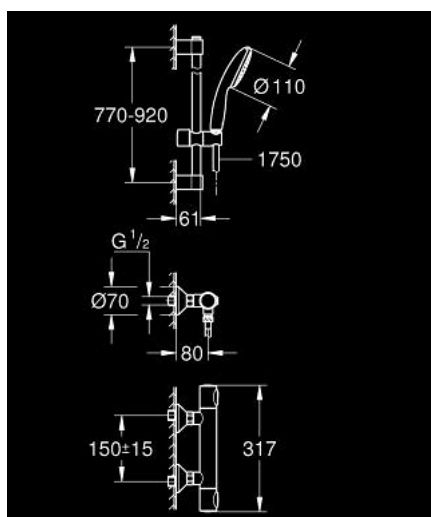

34 797 001 GROHTHERM 500 ТЕРМОСТАТ ДЛЯ ДУШУ 1/2"

ОПИС ПРОДУКТУ

- Колір: хром
- з душовим гарнітуром, 1 режим (Rain)
- складається із:
 - термостатичний змішувач для душу Grotherm 500 1/2" (34 793)
 - душовий гарнітур Tempesta, 900 мм (27 925)
- професійна версія

34 797 001 GROHTHERM 500 ТЕРМОСТАТ ДЛЯ ДУШУ 1/2"

ЗАПАСНІ ЧАСТИНИ , листопада 2021 – зараз

- 1: Ручка регулювання температури (Артикул запчастини 49178000)
- 2: Термостатичний компактний картридж 1/2" (Артикул запчастини 49175000)
- 3: Верхня частина 1/2" (Артикул запчастини 49174000)
- 4: Зворотний клапан (Артикул запчастини 08565000)
- 5: З'єднувальний ніпель (Артикул запчастини 49179000)
- 5.1: Ущільнювальне кільце $\varnothing 17 \times \varnothing 2$ (Артикул запчастини 0305500M)
- 5.2: Фільтр для затримання бруду (Артикул запчастини 0726400M)
- 6: С'єднання (Артикул запчастини 12075000)
- 6.1: Ущільнювач (Артикул запчастини 0138600M)
- 6.2: Розетка (Артикул запчастини 0221000M)
- 7: Тримач душової штанги (Артикул запчастини 48607000)
- 8: Тримач душової штанги (Артикул запчастини 48608000)
- 9: Ковзаючий елемент (Артикул запчастини 48609000)
- 10: Фільтр для затримання бруду (Артикул запчастини 0700200M)
- 11: Подовжувач 3/4", 20 мм (Артикул запчастини 0713000M)*
- 12: Шайба вирівнювання (Артикул запчастини 48543001)*
- 13: Спеціальний ключ (Артикул запчастини 19377000)*
- 14: Свічковий ключ (Артикул запчастини 49059000)*