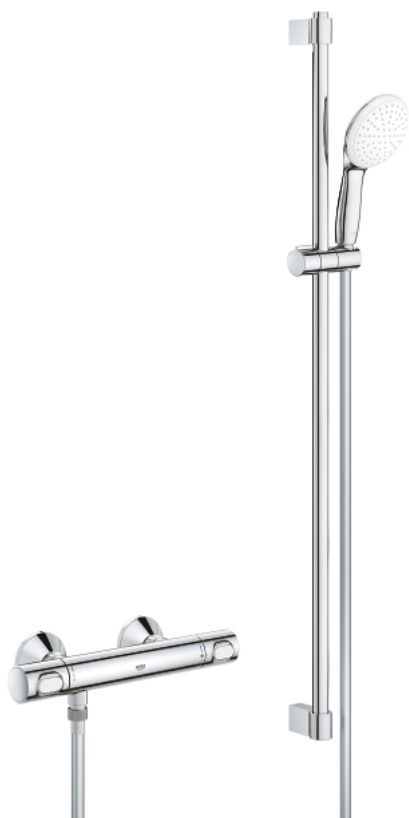

34 797 001 GROHTHERM 500 ТЕРМОСТАТ ДЛЯ ДУШУ 1/2"

ОПИС ПРОДУКТУ

- Колір: хром
- з душовим гарнітуром, 1 режим (Rain)
- складається із:
 - термостатичний змішувач для душу Grotherm 500 1/2" (34 793)
 - душовий гарнітур Tempesta, 900 мм (27 925)
- професійна версія

34 797 001 GROHTHERM 500 ТЕРМОСТАТ ДЛЯ ДУШУ 1/2"

ЗАПАСНІ ЧАСТИНИ , листопада 2021 – зараз

- 1: Ручка регулювання температури (Артикул запчастини 49178000)
- 2: Термостатичний компактний картридж 1/2" (Артикул запчастини 49175000)
- 3: Верхня частина 1/2" (Артикул запчастини 49174000)
- 4: Зворотний клапан (Артикул запчастини 08565000)
- 5: З'єднувальний ніпель (Артикул запчастини 49179000)
- 5.1: Ущільнювальне кільце $\varnothing 17 \times \varnothing 2$ (Артикул запчастини 0305500M)
- 5.2: Фільтр для затримання бруду (Артикул запчастини 0726400M)
- 6: С'єднання (Артикул запчастини 12075000)
- 6.1: Ущільнювач (Артикул запчастини 0138600M)
- 6.2: Розетка (Артикул запчастини 0221000M)
- 7: Тримач душової штанги (Артикул запчастини 48607000)
- 8: Тримач душової штанги (Артикул запчастини 48608000)
- 9: Ковзаючий елемент (Артикул запчастини 48609000)
- 10: Фільтр для затримання бруду (Артикул запчастини 0700200M)
- 11: Подовжувач 3/4", 20 мм (Артикул запчастини 0713000M)*
- 12: Шайба вирівнювання (Артикул запчастини 48543001)*
- 13: Спеціальний ключ (Артикул запчастини 19377000)*
- 14: Свічковий ключ (Артикул запчастини 49059000)*