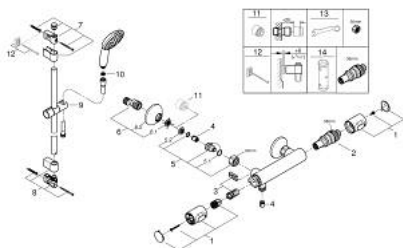

34 797 001 GROHTHERM 500 ТЕРМОСТАТ ДЛЯ ДУШУ 1/2"

ОПИС ПРОДУКТУ

- Колір: хром
- з душовим гарнітуром, 1 режим (Rain)
- складається із:
 - термостатичний змішувач для душу Grotherm 500 1/2" (34 793)
 - душовий гарнітур Tempesta, 900 мм (27 925)
- професійна версія

34 797 001 GROHTHERM 500 ТЕРМОСТАТ ДЛЯ ДУШУ 1/2"

ЗАПАСНІ ЧАСТИНИ , листопада 2021 – зараз

- 1: Ручка регулювання температури (Артикул запчастини 49178000)
- 2: Термостатичний компактний картридж 1/2" (Артикул запчастини 49175000)
- 3: Верхня частина 1/2" (Артикул запчастини 49174000)
- 4: Зворотний клапан (Артикул запчастини 08565000)
- 5: З'єднувальний ніпель (Артикул запчастини 49179000)
- 5.1: Ущільнювальне кільце $\varnothing 17 \times \varnothing 2$ (Артикул запчастини 0305500M)
- 5.2: Фільтр для затримання бруду (Артикул запчастини 0726400M)
- 6: С'єднання (Артикул запчастини 12075000)
- 6.1: Ущільнювач (Артикул запчастини 0138600M)
- 6.2: Розетка (Артикул запчастини 0221000M)
- 7: Тримач душової штанги (Артикул запчастини 48607000)
- 8: Тримач душової штанги (Артикул запчастини 48608000)
- 9: Ковзаючий елемент (Артикул запчастини 48609000)
- 10: Фільтр для затримання бруду (Артикул запчастини 0700200M)
- 11: Подовжувач 3/4", 20 мм (Артикул запчастини 0713000M)*
- 12: Шайба вирівнювання (Артикул запчастини 48543001)*
- 13: Спеціальний ключ (Артикул запчастини 19377000)*
- 14: Свічковий ключ (Артикул запчастини 49059000)*