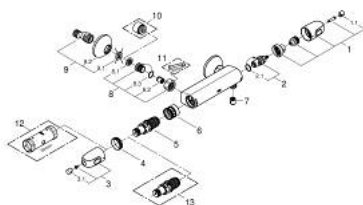

34 814 003 GROHTHERM 1000 ТЕРМОСТАТ ДЛЯ ДУШУ 1/2"

ЗАПАСНІ ЧАСТИНИ , серпня 2020 – зараз

- 1: Запірна ручка (Артикул запчастини 47972000)
- 1.1: Захисна кришка (Артикул запчастини 4797400М)
- 2: Керамічна голівка 1/2" (Артикул запчастини 45346000)
- 2.1: Ущільнювальне кільце $\varnothing$ 18,2 x $\varnothing$ 1,7 (Артикул запчастини 0392400М)
- 3: Ручка регулювання температури (Артикул запчастини 47973000)
- 3.1: Захисна кришка (Артикул запчастини 4797400М)
- 4: Фітингове кільце (Артикул запчастини 47743000)
- 5: Термостатичний компактний картридж 1/2" (Артикул запчастини 47439000)
- 6: Заїзд (Артикул запчастини 47975000)
- 7: Зворотний клапан (Артикул запчастини 08565000)
- 8: Зворотний клапан (Артикул запчастини 47189000)
- 8.1: Фільтр для затримання бруду (Артикул запчастини 0726400М)
- 8.2: Зворотний клапан (Артикул запчастини 08565000)
- 8.3: Ущільнювальне кільце $\varnothing$ 17 x $\varnothing$ 2 (Артикул запчастини 0305500М)
- 9: S-з'єднання (Артикул запчастини 12075000)
- 9.1: Ущільнювач (Артикул запчастини 0138600М)
- 9.2: Розетка (Артикул запчастини 0221000М)
- 10: Подовжувач 3/4", 20 мм (Артикул запчастини 0713000М)*
- 11: Спеціальний ключ (Артикул запчастини 19377000)*
- 12: Свічковий ключ (Артикул запчастини 19332000)*
- 13: Картридж GROHE TurboStat 1/2" (Артикул запчастини 47175000)*

* Додаткові аксесуари