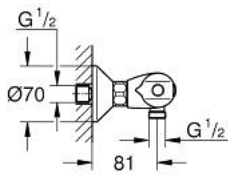

### ОПИС ПРОДУКТУ

- Колір: матовий чорний
- настінний монтаж
- GROHE CoolTouch безпечний корпус
- GROHE MetalGrip ергономічна металева рукоятка
- GROHE SafeStop - попередньо встановлений обмежувач температури на 38°C
- GROHE SafeStop Plus (додаткова опція) - обмежувач температури води до 43°C
- GROHE TurboStat вбудований термоелемент
- вбудований обмежувач змішаної води
- рукоятка регулювання водного потоку із кнопкою GROHE EcoButton (економічна кнопка із індивідуальними налаштуваннями стопору)
- керамічний вентиль 1/2", 180°
- вихід душового піддону 1/2"
- вбудовані зворотні клапани
- фільтри для затримання бруду
- захист від зворотнього потоку
- S-подібні з'єднання
- металева розетка
- професійна версія