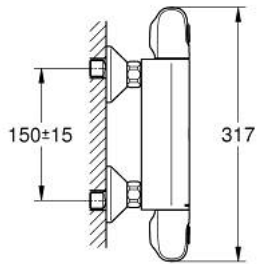

## 34 814 243 3 GROHTHERM 1000 ТЕРМОСТАТ ДЛЯ ДУШУ 1/2"

### ОПИС ПРОДУКТУ

- Колір: матовий чорний
- настінний монтаж
- GROHE CoolTouch безпечний корпус
- GROHE MetalGrip ергономічна металева рукоятка
- GROHE SafeStop - попередньо встановлений обмежувач температури на 38°C
- GROHE SafeStop Plus (додаткова опція) - обмежувач температури води до 43°C
- GROHE TurboStat вбудований термоелемент
- вбудований обмежувач змішаної води
- рукоятка регулювання водного потоку із кнопкою GROHE EcoButton (економічна кнопка із індивідуальними налаштуваннями стопору)
- керамічний вентиль 1/2", 180°
- вихід душового піддону 1/2"
- вбудовані зворотні клапани
- фільтри для затримання бруду
- захист від зворотнього потоку
- S-подібні з'єднання
- металева розетка
- професійна версія

8.3: Ущільнювальне кільце Ø 17 x Ø 2 (Артикул запчастини 0305500М)

9: S-з'єднання (Артикул запчастини 120752430)

9.1: Ущільнювач (Артикул запчастини 0138600М)

9.2: Розетка (Артикул запчастини 02210243М)

10: Подовжувач 3/4", 20 мм (Артикул запчастини 0713000М)\*