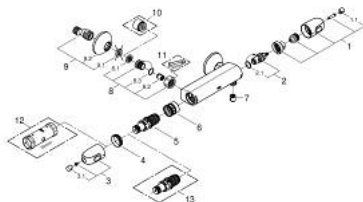

### ОПИС ПРОДУКТУ

- Колір: матовий чорний
- настінний монтаж
- GROHE CoolTouch безпечний корпус
- GROHE MetalGrip ергономічна металева рукоятка
- GROHE SafeStop - попередньо встановлений обмежувач температури на 38°C
- GROHE SafeStop Plus (додаткова опція) - обмежувач температури води до 43°C
- GROHE TurboStat вбудований термоелемент
- вбудований обмежувач змішаної води
- рукоятка регулювання водного потоку із кнопкою GROHE EcoButton (економічна кнопка із індивідуальними налаштуваннями стопору)
- керамічний вентиль 1/2", 180°
- вихід душового піддону 1/2"
- вбудовані зворотні клапани
- фільтри для затримання бруду
- захист від зворотнього потоку
- S-подібні з'єднання
- металева розетка
- професійна версія

### ЗАПАСНІ ЧАСТИНИ , червня 2023 – зараз

1: GRT 1000 New shut-off handle (Артикул запчастини 479722430)

1.1: сар (Артикул запчастини 47974243М)

2: Керамічна голівка 1/2" (Артикул запчастини 45346000)

2.1: Ущільнювальне кільце Ø 18,2 x Ø 1,7 (Артикул запчастини 0392400М)

8.3: Ущільнювальне кільце Ø 17 x Ø 2 (Артикул запчастини 0305500М)

9: S-з'єднання (Артикул запчастини 120752430)

9.1: Ущільнювач (Артикул запчастини 0138600М)

9.2: Розетка (Артикул запчастини 02210243М)

10: Подовжувач 3/4", 20 мм (Артикул запчастини 0713000М)\*