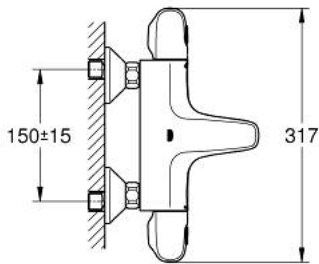

34 816 003 GROHTHERM 1000 ТЕРМОСТАТ ДЛЯ ВАННИ 1/2"

ОПИС ПРОДУКТУ

- Колір: хром
- настінний монтаж
- GROHE CoolTouch безпечний корпус
- GROHE LongLife поверхня
- GROHE MetalGrip ергономічна металева рукоятка
- GROHE SafeStop - попередньо встановлений обмежувач температури на 38°C
- GROHE SafeStop Plus (додаткова опція) - обмежувач температури води до 43°C
- GROHE TurboStat вбудований термоелемент
- вбудований обмежувач змішаної води
- GROHE AquaDimmer багатофункціональний аквадиммер:
 - вбудована кнопка GROHE EcoButton (кнопка із функцією економії води для душу)
 - регулювання об'єму водного потоку
 - перемикач: ванна/душ
- вихід душового піддону 1/2"
- аератор
- вбудовані зворотні клапани
- фільтри для затримання бруду
- захист від зворотнього потоку
- S-подібні з'єднання
- металева розетка
- професійна версія