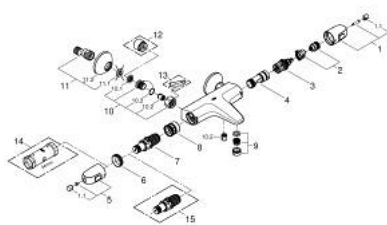

34 816 003 GROHTHERM 1000 ТЕРМОСТАТ ДЛЯ ВАННИ 1/2"

ЗАПАСНІ ЧАСТИНИ , серпня 2020 – зараз

- 1: Запірна ручка (Артикул запчастини 47976000)
- 1.1: Захисна кришка (Артикул запчастини 4797400М)
- 2: Стопор (Артикул запчастини 47977000)
- 3: Аквадиммер (Артикул запчастини 12433000)
- 4: Витрата води (Артикул запчастини 47751000)
- 5: Ручка регулювання температури (Артикул запчастини 47973000)
- 5.1: Захисна кришка (Артикул запчастини 4797400М)
- 6: Фітингове кільце (Артикул запчастини 47743000)
- 7: Термостатичний компактний картридж 1/2" (Артикул запчастини 47439000)
- 8: Заїзд (Артикул запчастини 47975000)
- 9: Аератор (Артикул запчастини 13952000)
- 10: Зворотний клапан (Артикул запчастини 47189000)
- 10.1: Фільтр для затримання бруду (Артикул запчастини 0726400М)
- 10.2: Зворотний клапан (Артикул запчастини 08565000)
- 10.3: Ущільнювальне кільце $\varnothing 17 \times \varnothing 2$ (Артикул запчастини 0305500М)
- 11: S-з'єднання (Артикул запчастини 12075000)
- 11.1: Ущільнювач (Артикул запчастини 0138600М)
- 11.2: Розетка (Артикул запчастини 0221000М)
- 12: Подовжувач 3/4", 20 мм (Артикул запчастини 0713000М)*
- 13: Спеціальний ключ (Артикул запчастини 19377000)*
- 14: Свічковий ключ (Артикул запчастини 19332000)*
- 15: Картридж GROHE TurboStat 1/2" (Артикул запчастини 47175000)*