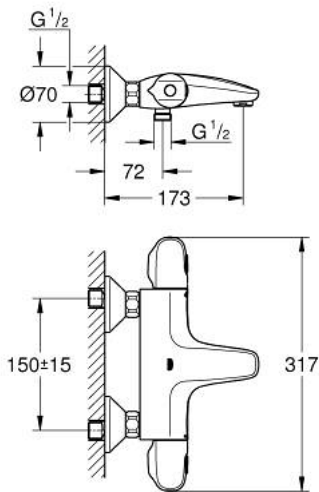

34 816 243 3 GROHTHERM 1000 ТЕРМОСТАТ ДЛЯ ВАННИ 1/2"

ОПИС ПРОДУКТУ

- Колір: матовий чорний
- настінний монтаж
- GROHE CoolTouch безпечний корпус
- GROHE MetalGrip ергономічна металева рукоятка
- GROHE SafeStop - попередньо встановлений обмежувач температури на 38°C
- GROHE SafeStop Plus (додаткова опція) - обмежувач температури води до 43°C
- GROHE TurboStat вбудований термоелемент
- вбудований обмежувач змішаної води
- GROHE AquaDimmer багатофункціональний аквадиммер:
 - - вбудована кнопка GROHE EcoButton (кнопка із функцією економії води для душу)
 - - регулювання об'єму водного потоку
 - - перемикач: ванна/душ
- вихід душевого піддону 1/2"
- аератор
- вбудовані зворотні клапани
- фільтри для затримання бруду
- захист від зворотнього потоку
- S-подібні з'єднання
- металева розетка
- професійна версія

34 816 243 3 GROHTHERM 1000 ТЕРМОСТАТ ДЛЯ ВАННИ 1/2"

ЗАПАСНІ ЧАСТИНИ , червня 2023 – зараз

1: GRT 1000 New shut-off handle (Артикул запчастини 479762430)

1.1: сар (Артикул запчастини 47974243М)

2: Стопор (Артикул запчастини 47977000)

3: Аквадиммер (Артикул запчастини 12433000)

4: Витрата води (Артикул запчастини 47751000)

5: GRT 1000 New temperature control handle (Артикул запчастини 479732430)

5.1: сар (Артикул запчастини 47974243М)

6: Фітингове кільце (Артикул запчастини 47743000)

7: Термостатичний компактний картридж 1/2" (Артикул запчастини 47439000)

8: Заїзд (Артикул запчастини 47975000)

9: flow control (Артикул запчастини 139522430)