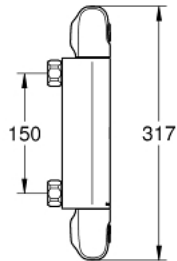

## 34 817 003 GROHTHERM 1000 ТЕРМОСТАТ ДЛЯ ДУШУ 1/2"

### ОПИС ПРОДУКТУ

- Колір: хром
- настінний монтаж
- GROHE CoolTouch безпечний корпус
- GROHE LongLife поверхня
- GROHE MetalGrip ергономічна металева рукоятка
- GROHE SafeStop - попередньо встановлений обмежувач температури на 38°C
- GROHE SafeStop Plus (додаткова опція) - обмежувач температури води до 43°C
- GROHE TurboStat вбудований термоелемент
- вбудований обмежувач змішаної води
- рукоятка регулювання водного потоку із кнопкою FlowControl Button (кнопка із індивідуальними налаштуваннями стопору)
- керамічний вентиль 1/2", 180°
- вихід душевого піддону 1/2"
- вбудовані зворотні клапани
- фільтри для затримання бруду
- захист від зворотнього потоку
- без підключень
- професійна версія

### ЗАПАСНІ ЧАСТИНИ , серпня 2020 – зараз

- 1: Запірна ручка (Артикул запчастини 47972000)
  - 1.1: Захисна кришка (Артикул запчастини 4797400M)
  - 2: Керамічна голівка 1/2" (Артикул запчастини 45346000)
  - 2.1: Ущільнювальне кільце  $\varnothing$  18,2 x  $\varnothing$  1,7 (Артикул запчастини 0392400M)
  - 3: Ручка регулювання температури (Артикул запчастини 47973000)
  - 3.1: Захисна кришка (Артикул запчастини 4797400M)
  - 4: Фітингове кільце (Артикул запчастини 47743000)
  - 5: Термостатичний компактний картридж 1/2" (Артикул запчастини 47439000)
  - 6: Заїзд (Артикул запчастини 47975000)
  - 7: Зворотний клапан (Артикул запчастини 47189000)
  - 7.1: Фільтр для затримання бруду (Артикул запчастини 0726400M)
  - 7.2: Зворотний клапан (Артикул запчастини 08565000)
  - 7.3: Ущільнювальне кільце  $\varnothing$  17 x  $\varnothing$  2 (Артикул запчастини 0305500M)
  - 8: Спеціальний ключ (Артикул запчастини 19377000)\*
  - 9: Свічковий ключ (Артикул запчастини 19332000)\*
  - 10: Картридж GROHE TurboStat 1/2" (Артикул запчастини 47175000)\*
- \* Додаткові аксесуари