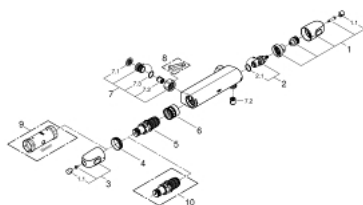

## 34 817 003 GROHTHERM 1000 ТЕРМОСТАТ ДЛЯ ДУШУ 1/2"

### ОПИС ПРОДУКТУ

- Колір: хром
- настінний монтаж
- GROHE CoolTouch безпечний корпус
- GROHE LongLife поверхня
- GROHE MetalGrip ергономічна металева рукоятка
- GROHE SafeStop - попередньо встановлений обмежувач температури на 38°C
- GROHE SafeStop Plus (додаткова опція) - обмежувач температури води до 43°C
- GROHE TurboStat вбудований термоелемент
- вбудований обмежувач змішаної води
- рукоятка регулювання водного потоку із кнопкою FlowControl Button (кнопка із індивідуальними налаштуваннями стопору)
- керамічний вентиль 1/2", 180°
- вихід душевого піддону 1/2"
- вбудовані зворотні клапани
- фільтри для затримання бруду
- захист від зворотнього потоку
- без підключень
- професійна версія

### ЗАПАСНІ ЧАСТИНИ , серпня 2020 – зараз

- 1: Запірна ручка (Артикул запчастини 47972000)
  - 1.1: Захисна кришка (Артикул запчастини 4797400M)
  - 2: Керамічна голівка 1/2" (Артикул запчастини 45346000)
  - 2.1: Ущільнювальне кільце  $\varnothing$  18,2 x  $\varnothing$  1,7 (Артикул запчастини 0392400M)
  - 3: Ручка регулювання температури (Артикул запчастини 47973000)
  - 3.1: Захисна кришка (Артикул запчастини 4797400M)
  - 4: Фітингове кільце (Артикул запчастини 47743000)
  - 5: Термостатичний компактний картридж 1/2" (Артикул запчастини 47439000)
  - 6: Заїзд (Артикул запчастини 47975000)
  - 7: Зворотний клапан (Артикул запчастини 47189000)
  - 7.1: Фільтр для затримання бруду (Артикул запчастини 0726400M)
  - 7.2: Зворотний клапан (Артикул запчастини 08565000)
  - 7.3: Ущільнювальне кільце  $\varnothing$  17 x  $\varnothing$  2 (Артикул запчастини 0305500M)
  - 8: Спеціальний ключ (Артикул запчастини 19377000)\*
  - 9: Свічковий ключ (Артикул запчастини 19332000)\*
  - 10: Картридж GROHE TurboStat 1/2" (Артикул запчастини 47175000)\*
- \* Додаткові аксесуари