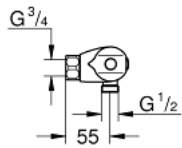

## 34 817 003 GROHTHERM 1000 ТЕРМОСТАТ ДЛЯ ДУШУ 1/2"

### ОПИС ПРОДУКТУ

- Колір: хром
- настінний монтаж
- GROHE CoolTouch безпечний корпус
- GROHE LongLife поверхня
- GROHE MetalGrip ергономічна металева рукоятка
- GROHE SafeStop - попередньо встановлений обмежувач температури на 38°C
- GROHE SafeStop Plus (додаткова опція) - обмежувач температури води до 43°C
- GROHE TurboStat вбудований термоелемент
- вбудований обмежувач змішаної води
- рукоятка регулювання водного потоку із кнопкою FlowControl Button (кнопка із індивідуальними налаштуваннями стопору)
- керамічний вентиль 1/2", 180°
- вихід душевого піддону 1/2"
- вбудовані зворотні клапани
- фільтри для затримання бруду
- захист від зворотнього потоку
- без підключень
- професійна версія